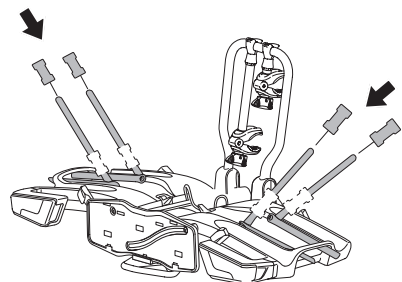

➤ Instructions

Thule EasyFold XT 2 933

- EN** Tow bar-mounted bike carrier
DE Fahrradträger für die Anhängerkupplung
FR Porte-vélos sur boule d'attelage
NL Fietsdrager voor op de trekhaak
IT Portabici da installare sul gancio da traino
ES Portabicicletas de bola de remolque
PT Suporte para bicicleta para engate
SV Dragkroksmonterad cykelhållare
DK Cykelholder, der er monteret på anhængertræk
NO Hengerfestemonteerte lasteholdere
FI Vetokoukkuun kiinnitettävä polkupyöräteline
ET Haakekonksule paigaldatav jalgrattahoidik
LV Uz piekabes āķa uzstādāms velosipēdu turētājs
LT Prie gražūlo tvirtinami dviračių laikikliai
PL Bagażnik rowerowy montowany na haku holowniczym
RU Устанавливаемое на фаркопе крепление для велосипедов
UK Багажник для велосипедів, що монтується на буксирній штанзі
BG Багажник за велосипеди, монтиран на теглича
CS Nosič jízdních kol s montáží na tažné zařízení
SK Nosič bicyklov s montážou na ťažné zariadenie
SL Prtljažnik za kolesa za na vlečno kljuko
- HR/BIH** Nosač bicikla koji se postavlja na kuku za vuču
RO Suport pentru bicicletă montat pe bara de tracțiune
HU Vonóhorogra szerelhető kerékpártartó
EL Στάθρα ποδηλάτου κοτσαδόρου
TR Çeki demirine bağlanan bisiklet taşıyıcı
HE מנשא אופניים המורכב על הוואריה
AR حامل الدراجة للتثبيت على قضيب القطر
- ZH** 拖杆安装式托架
JA トウバーマウント型サイクルキャリア
KO 토우바 장착 자전거 캐리어
TH ครงยึดจับจักรยานแบบติดตั้งกับอุปกรณ์ลากพ่วงท้ายรถ

CITY CRASH
 Complies with ISO norm

Thule EasyFold XT 2

933100 / 933300 Left-hand traffic /
 933101 Black

Thule EasyFold XT 2

933101 Black

i

22-80 mm

D.1