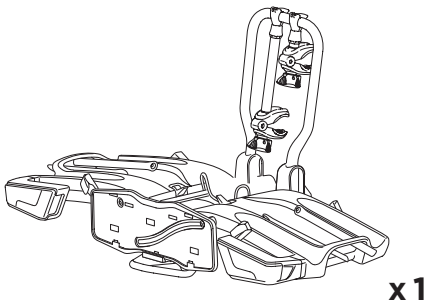

➤ Instructions

Thule EasyFold XT 2 933

- EN** Tow bar-mounted bike carrier
DE Fahrradträger für die Anhängerkupplung
FR Porte-vélos sur boule d'attelage
NL Fietsdrager voor op de trekhaak
IT Portabici da installare sul gancio da traino
ES Portabicicletas de bola de remolque
PT Suporte para bicicleta para engate
SV Dragkroksmonterad cykelhållare
DK Cykelholder, der er monteret på anhængertræk
NO Hengerfestemonteerte lasteholdere
FI Vetokoukkuun kiinnitettävä polkupyöräteline
ET Haakekonksule paigaldatav jalgrattahoidik
LV Uz piekabes āķa uzstādāms velosipēdu turētājs
LT Prie gražūlo tvirtinami dviračių laikikliai
PL Bagażnik rowerowy montowany na haku holowniczym
RU Устанавливаемое на фаркопе крепление для велосипедов
UK Багажник для велосипедів, що монтується на буксирній штанзі
BG Багажник за велосипеди, монтиран на теглича
CS Nosič jízdních kol s montáží na tažné zařízení
SK Nosič bicyklov s montážou na ťažné zariadenie
SL Prtljažnik za kolesa za na vlečno kljuko
- HR/BIH** Nosač bicikla koji se postavlja na kuku za vuču
RO Suport pentru bicicletă montat pe bara de tracțiune
HU Vonóhorogra szerelhető kerékpártartó
EL Στάθρα ποδηλάτου κοτσαδόρου
TR Çeki demirine bağlanan bisiklet taşıyıcı
HE מנשא אופניים המורכב על הוואריה
AR حامل الدراجة للتثبيت على قضيب القطر
- ZH** 拖杆安装式托架
JA トウバーマウント型サイクルキャリア
KO 토우바 장착 자전거 캐리어
TH ครงยึดจับจักรยานแบบติดตั้งกับอุปกรณ์ลากพ่วงท้ายรถ

CITY CRASH
 Complies with ISO norm

Thule EasyFold XT 2

933100 / 933300 Left-hand traffic /
 933101 Black

Thule EasyFold XT 2

933101 Black

i

22-80 mm

D.1