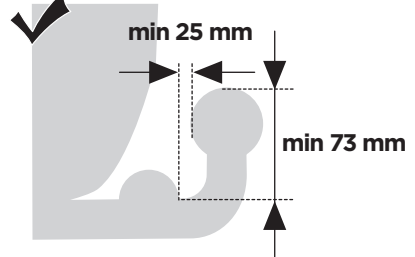

CITY CRASH
 Complies with ISO norm

Thule EasyFold XT 2

933100 / 933300 Left-hand traffic /
 933101 Black

Thule EasyFold XT 2

933101 Black

i

22-80 mm

D.1

Aluminium
or GGG40

ok

Not ok

i

40 kg		Max 22,1 kg
50 kg		Max 32,1 kg
60 kg		Max 42,1 kg
70 kg		Max 52,1 kg
>80 kg		Max 60 kg* 
17,9 kg		

1

i

2