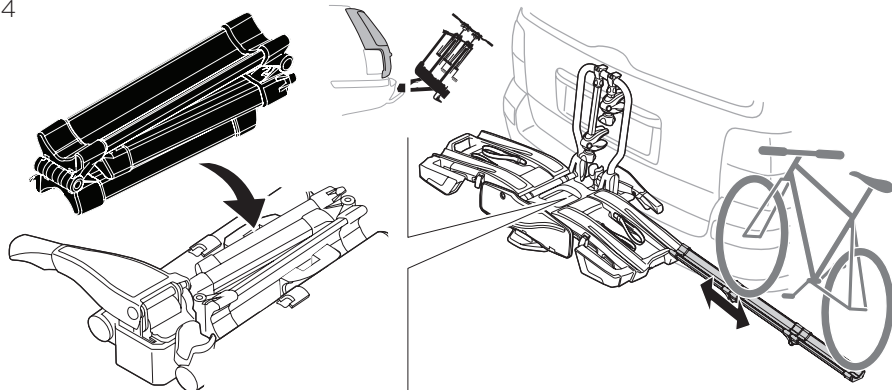

Thule EasyFold XT Loading Ramp

9334