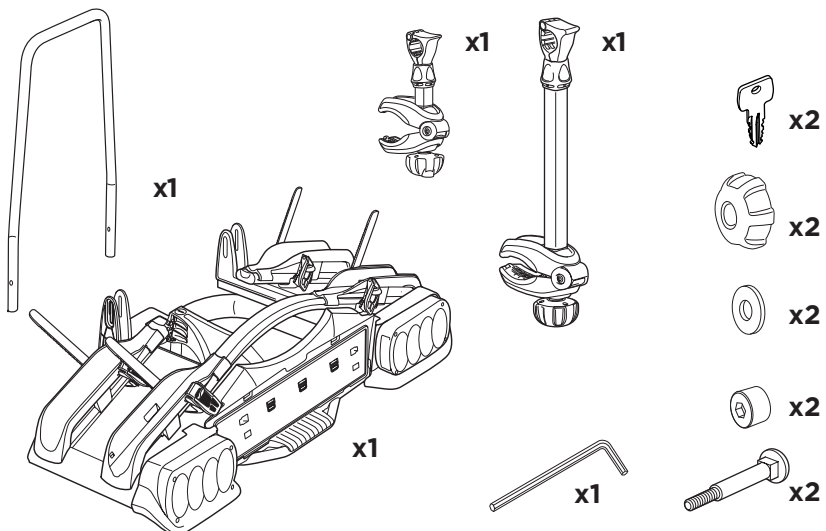

920020

CITY CRASH
Complies with ISO norm

13,4 kg

921020

CITY CRASH
Complies with ISO norm

13,3 kg