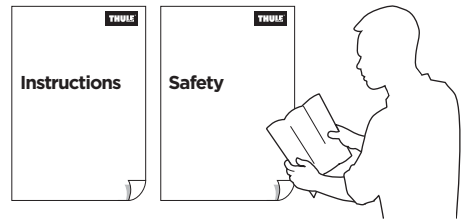

1. **SL** Prtljažnik za kolesa za na vlečno kljuko
   BG Багажник за велосипеди, монтиран на теглича
   HR Nosač bicikla koji se postavlja na kuku za vuču
   EL Σχήμα ποδηλάτου κοσμοδόρου
   TR Çeki demirine bağlanan bisiklet taşıyıcı
   MT Pembawa basikal yang dipasang pada bar tunda
   HE מנשא אופניים המורכב על או הגרירה
   AR حامل الدراجة للتثبيت على قضيب القطر

1. **ZH (CN)** 拖杆安装式托架
   ZH (TW) 拖桿式自行車架
   JA トウバーマウント型サイクルキャリア
   KO 투우바 장착 자전거 캐리어
   TH เครื่องยึดจับจักรยานแบบติดตั้งกับอุปกรณ์โผลากพ่วงท้ายรถ
   MS Gárier tar-roti immuntat b'virga ghall-irmonkar

CITY CRASH
Complies with ISO norm