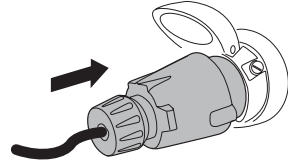

7

921: 7-pin

920: 13-pin