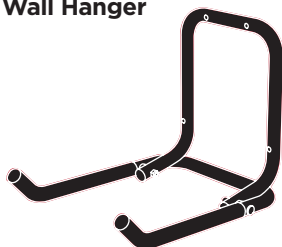

Thule Wall Hanger

9771