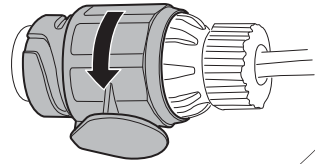

920: 13-pin