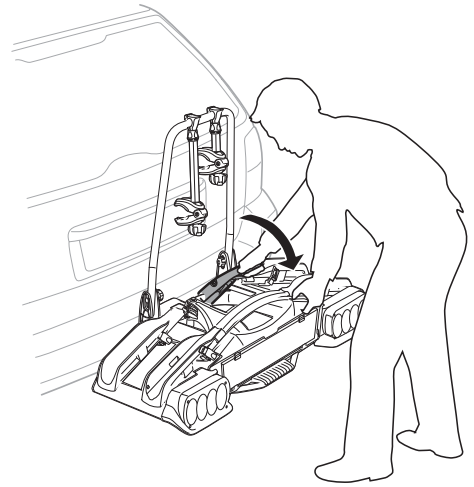

i

ok ✓

Not ok ✗