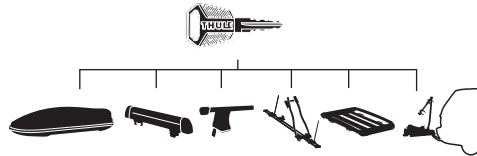

EN Accessories
DE Zubehör
FR Accessoires
NL Accessoires
IT Accessori
ES Accesorios
PT Acessórios
SV Tillbehör

DK Tilbehør
NE Tilbehør
FI Lisävarusteet
ET Lisavarustus
LV Piederumi
LT Priedai
PL Akcesoria
RU Аксессуары

UK Аксессуары
BG Принадлежности
CS Doplòky
SK Príslušenstvo
SL Dodatki
HR/BIH Dodaci
RO Accesorii
HU Tartozékok

EL Εξαρτήματα
TR Aksesuarlar
AR الملحقات
HE אביזרים
ZH 附件
JA アクセサリー
KO 액세서리
TH อุปกรณ์เสริม

Thule One-Key System