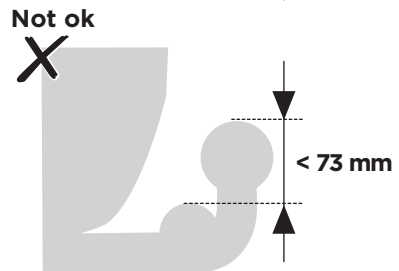

CITY CRASH

Complies with ISO norm

i

i

40 kg
50 kg
60 kg
70 kg
>80 kg

Max 21,3 kg
Max 31,3 kg
Max 41,3 kg
Max 51,3 kg
Max 60 kg* 

40 kg
50 kg
60 kg
70 kg
>80 kg

Max 18,7 kg
Max 28,7 kg
Max 38,7 kg
Max 48,7 kg
Max 57,4 kg* 