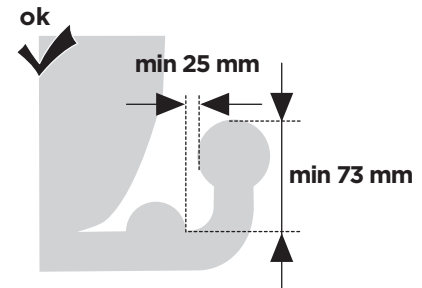

CITY CRASH

Complies with ISO norm

i

i

40 kg
50 kg
60 kg
70 kg
>80 kg

Max 21,3 kg
Max 31,3 kg
Max 41,3 kg
Max 51,3 kg
Max 60 kg* 

40 kg
50 kg
60 kg
70 kg
>80 kg

Max 18,7 kg
Max 28,7 kg
Max 38,7 kg
Max 48,7 kg
Max 57,4 kg* 