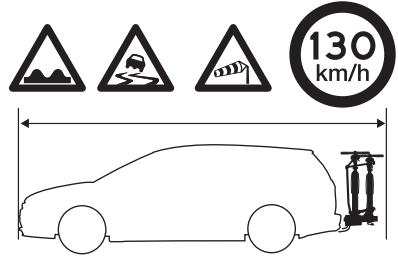

➤ Instructions

Thule VeloSpace XT 2 938

- EN** Tow bar-mounted bike carrier
DE Fahrradträger für die Anhängerkupplung
FR Porte-vélos sur boule d'attelage
NL Fietsdrager voor op de trekhaak
IT Portabici da installare sul gancio da traino
ES Portabicicletas de bola de remolque
PT Suporte para bicicleta para engate
SV Dragkroksmonterad cykelhållare
DK Cykelholder, der er monteret på anhængertræk
NO Hengerfestemonteerte lasteholdere
FI Vetokoukkuun kiinnitettävä polkupyöräteline
ET Haakekonksule paigaldatav jalgrattahoidik
LV Uz piekabes āka uzstādāms velosipēdu turētājs
LT Prie gražūlo tvirtinami dviračių laikikliai
PL Bagażnik rowerowy montowany na haku holowniczym
RU Устанавливаемое на фаркопе крепление для велосипедов
UK Багажник для велосипедів, що монтується на буксирній штанзі
BG Багажник за велосипеди, монтиран на теглича
CS Nosič jízdních kol s montáží na tažné zařízení
SK Nosič bicyklov s montážou na ťažné zariadenie
SL Prtljažnik za kolesa za na vlečno kljuko
- HR/BIH** Nosač bicikla koji se postavlja na kuku za vuču
RO Suport pentru bicicletă montat pe bara de tracțiune
HU Vonóhorogra szerelhető kerékpártartó
EL Στάθρα ποδηλάτου κοτσαδόρω
TR Çeki demirine bağlanan bisiklet taşıyıcı
HE מנשא אופניים המורכב על הו הגרירה
AR حامل الدراجة للتثبيت على قضيب القطر
- ZH** 拖杆安装式托架
JA トウバーマウント型サイクルキャリア
KO 토우바 장착 자전거 캐리어
TH ครงยึดจับจักรยานแบบติดตั้งกับอุปกรณ์ลากพ่วงท้ายรถ

CITY CRASH

Complies with ISO norm

i

i

40 kg
50 kg
60 kg
70 kg
>80 kg

Max 21,3 kg
Max 31,3 kg
Max 41,3 kg
Max 51,3 kg
Max 60 kg* 

40 kg
50 kg
60 kg
70 kg
>80 kg

Max 18,7 kg
Max 28,7 kg
Max 38,7 kg
Max 48,7 kg
Max 57,4 kg* 