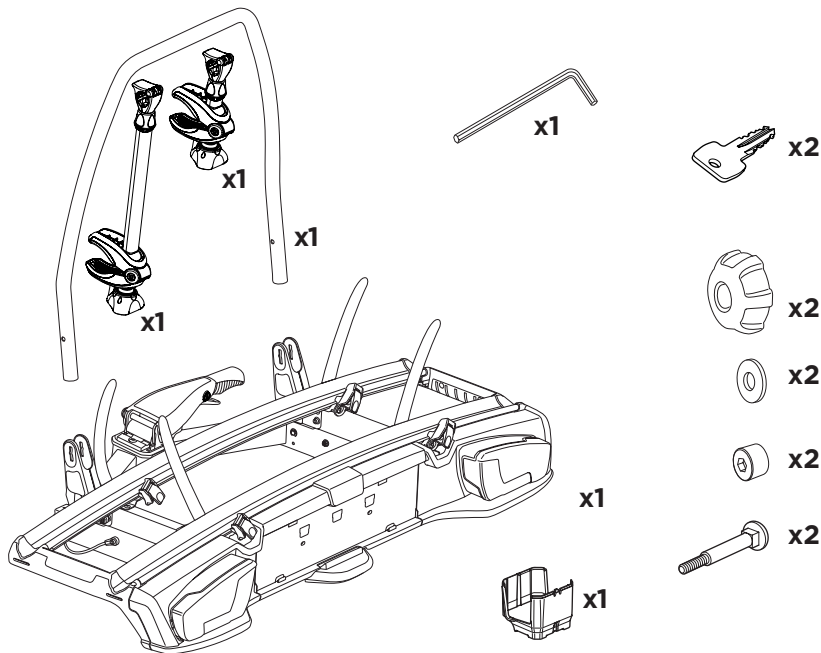

1. **EN** Tow bar-mounted bike carrier
   DE Fahrradträger für die Anhängerkupplung
   FR Porte-vélos sur boule d'attelage
   NL Fietsdrager voor op de trekhaak
   IT Portabici da installare sul gancio da traino
   ES Portabicicletas de bola de remolque
   PT Suporte para bicicleta para engate
   SV Dragkroksmonterad cykelhållare
   DK Cykelholder, der er monteret på anhængertræk
   NO Hengerfestemonteerte lasteholdere
   FI Vetokoukkuun kiinnitettävä polkupyöräteline
   ET Haakekonksule paigaldatav jalgrattahoidik
   LV Uz piekabes āka uzstādāms velosipēdu turētājs
   LT Prie gražūlo tvirtinami dviračių laikikliai
   PL Bagażnik rowerowy montowany na haku holowniczym
   RU Устанавливаемое на фаркопе крепление для велосипедов
   UK Багажник для велосипедів, що монтується на буксирній штанзі
   BG Багажник за велосипеди, монтиран на теглича
   CS Nosič jízdních kol s montáží na tažné zařízení
   SK Nosič bicyklov s montážou na ťažné zariadenie
   SL Prtljažnik za kolesa za na vlečno kljuko
2. **HR/BIH** Nosač bicikla koji se postavlja na kuku za vuču
   RO Suport pentru bicicletă montat pe bara de tracțiune
   HU Vonóhorogra szerelhető kerékpártartó
   EL Στάθρα ποδηλάτου κοτσαδόρω
   TR Çeki demirine bağlanan bisiklet taşıyıcı
   HE מנשא אופניים המורכב על הו הגרירה
   AR حامل الدراجة للتثبيت على قضيب القطر
3. **ZH** 拖杆安装式托架
   JA トウバーマウント型サイクルキャリア
   KO 토우바 장착 자전거 캐리어
   TH ครงยึดจับจักรยานแบบติดตั้งกับอุปกรณ์ลากพ่วงท้ายรถ

CITY CRASH

Complies with ISO norm