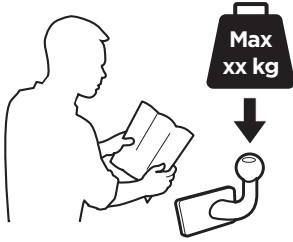

CITY CRASH

Complies with ISO norm

i

i

40 kg
50 kg
60 kg
70 kg
>80 kg

Max 21,3 kg
Max 31,3 kg
Max 41,3 kg
Max 51,3 kg
Max 60 kg* 

40 kg
50 kg
60 kg
70 kg
>80 kg

Max 18,7 kg
Max 28,7 kg
Max 38,7 kg
Max 48,7 kg
Max 57,4 kg* 