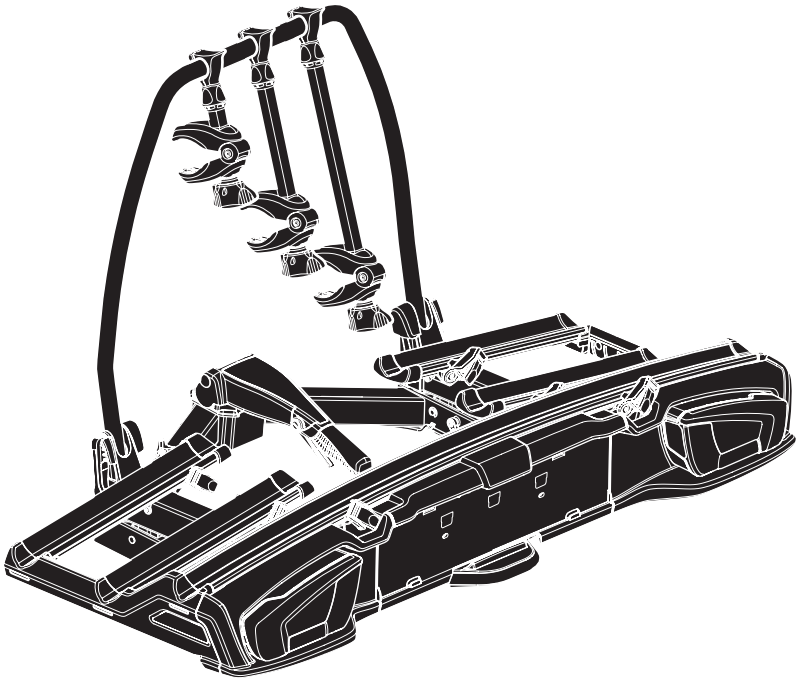

➤ Instructions

Thule VeloSpace XT3
939

- EN** Tow bar-mounted bike carrier
DE Fahrradträger für die Anhängerkupplung
FR Porte-vélos sur boule d'attelage
NL Fietsdrager voor op de trekhaak
IT Portabici da installare sul gancio da traino
ES Portabicicletas de bola de remolque
PT Suporte para bicicleta para engate
SV Dragkroksmonterad cykelhållare
DK Cykelholder, der er monteret på anhængertræk
NO Hengerfestemonteerte lasteholdere
FI Vetokoukkuun kiinnitettävä polkupyöräteline
ET Haakekonsule paigaldatav jalgrattahoidik
LV Uz piekabes āka uzstādāms velosipēdu turētājs
LT Prie gražūlo tvirtinami dviračių laikikliai
PL Bagażnik rowerowy montowany na haku holowniczym
RU Устанавливаемое на фаркопе крепление для велосипедов
UK Багажник для велосипедів, що монтується на буксирній штанзі
BG Багажник за велосипеди, монтиран на теглича
CS Nosič jízdních kol s montáží na tažné zařízení
SK Nosič bicyklov s montážou na ťažné zariadenie
SL Prtljažnik za kolesa za na vlečno kljuko
- HR/BIH** Nosач bicikla koji se postavlja na kuku za vuču
RO Suport pentru bicicletă montat pe bara de tracțiune
HU Vonóhorogra szerelhető kerékpártartó
EL Σχάρα ποδηλάτου κοτσαδόρου
TR Çeki demirine bağlanan bisiklet taşıyıcı
- HE** מנשא אופניים המורכב על הוורגה
AR حامل الدراجة للتثبيت على قضيب القطر
- ZH** 拖杆安装式托架
JA トウバーマウント型サイクルキャリア
KO 토투바 장착 자전거 캐리어
TH เครื่องยึดจับจักรยานแบบติดตั้งกับอุปกรณ์ลากพ่วงท้ายรถ

CITY CRASH

Complies with ISO norm

i

22-80 mm

D.1

Aluminium
or GGG40

ok

Not ok