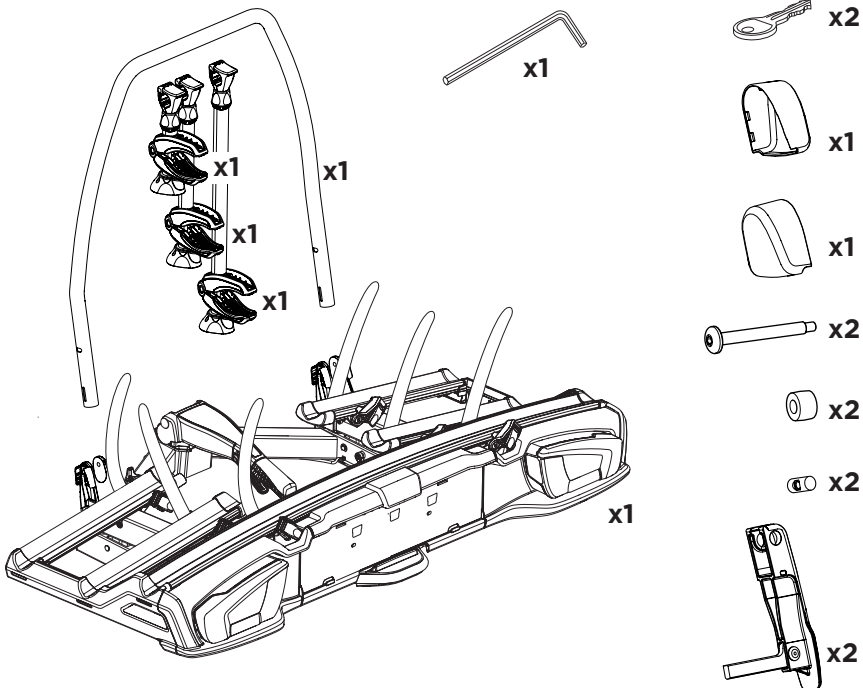

➤ Instructions

Thule VeloSpace XT3
939

- EN** Tow bar-mounted bike carrier
DE Fahrradträger für die Anhängerkupplung
FR Porte-vélos sur boule d'attelage
NL Fietsdrager voor op de trekhaak
IT Portabici da installare sul gancio da traino
ES Portabicicletas de bola de remolque
PT Suporte para bicicleta para engate
SV Dragkroksmonterad cykelhållare
DK Cykelholder, der er monteret på anhængertræk
NO Hengerfestemonteerte lasteholdere
FI Vetokoukkuun kiinnitettävä polkupyöräteline
ET Haakekonsule paigaldatav jalgrattahoidik
LV Uz piekabes āka uzstādāms velosipēdu turētājs
LT Prie gražūlo tvirtinami dviračių laikikliai
PL Bagażnik rowerowy montowany na haku holowniczym
RU Устанавливаемое на фаркопе крепление для велосипедов
UK Багажник для велосипедів, що монтується на буксирній штанзі
BG Багажник за велосипеди, монтиран на теглича
CS Nosič jízdních kol s montáží na tažné zařízení
SK Nosič bicyklov s montážou na ťažné zariadenie
SL Prtljažnik za kolesa za na vlečno kljuko
- HR/BIH** Nosач bicikla koji se postavlja na kuku za vuču
RO Suport pentru bicicletă montat pe bara de tracțiune
HU Vonóhorogra szerelhető kerékpártartó
EL Σχάρα ποδηλάτου κοτσαδόρου
TR Çeki demirine bağlanan bisiklet taşıyıcı
- HE** מנשא אופניים המורכב על הוורגה
AR حامل الدراجة للتثبيت على قضيب القطر
- ZH** 拖杆安装式托架
JA トウバーマウント型サイクルキャリア
KO 토투바 장착 자전거 캐리어
TH เครื่องยึดจับจักรยานแบบติดตั้งกับอุปกรณ์ลากพ่วงท้ายรถ

CITY CRASH

Complies with ISO norm

i

22-80 mm

D.1

Aluminium
or GGG40

ok

Not ok