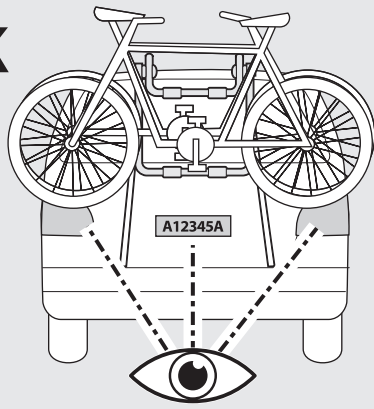

GROUP B

10

N.		Q.
8		1
9		1

11

12

		● MIN Ø23 mm / 1"		MIN 22" MAX 29"		MAX 110mm/4.3"		max 1325mm/52.2"
		● MAX Ø75 mm / 3"						

13

14

15

N.	Q.
10	1

2,5m / 8 ft

		Standard bike (x2)	E-bike x2
			OR
		MAX 22,5kg / 48.5lb	MAX 22,5kg / 48.5lb
COBRA	11kg / 24.2lb	Max 45 kg / 99lb	

OK

OPTIONAL

POMELLO ANTIFURTO

Art.000026400000