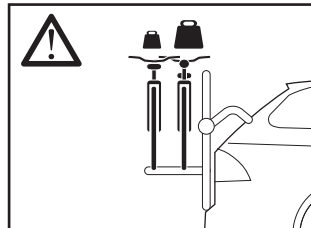

BRACCETTO DOPPIO

Art.000104100000

BRACCETTO DOPPIO

Art.000103900000

BRACCETTO LUNGO

Art.000104000000

No Tandem

Flli Menabò S.r.l.
Via 8 Marzo, 3
42025 Cavriago (RE) ITALY
customercare@flli-menabo.it
www.menabocaraccessories.com