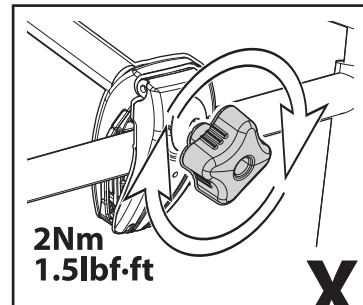

GROUP B

10

N.		Q.
8		1
9		1

11

12

		● MIN Ø23 mm / 1"		MIN 22" MAX 29"		MAX 110mm/4.3"		max 1325mm/52.2"
		● MAX Ø75 mm / 3"						

13

14

15

N.	Q.
10	1

2,5m / 8 ft

		Standard bike (x2)	E-bike x2
			OR
		MAX 22,5kg / 48.5lb	MAX 22,5kg / 48.5lb
COBRA	11kg / 24.2lb	Max 45 kg / 99lb	

OK

OPTIONAL

POMELLO ANTIFURTO

Art.000026400000