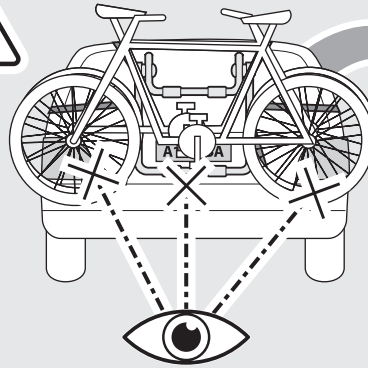

15

N.	Q.
10	1

2,5m / 8 ft

		Standard bike (x2)	E-bike x2
			OR
		MAX 22,5kg / 48.5lb	MAX 22,5kg / 48.5lb
COBRA	11kg / 24.2lb	Max 45 kg / 99lb	

OK

OPTIONAL

POMELLO ANTIFURTO

Art.000026400000