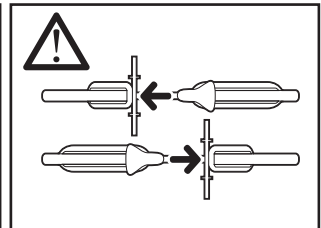

BRACCETTO DOPPIO

Art.000104100000

BRACCETTO DOPPIO

Art.000103900000

BRACCETTO LUNGO

Art.000104000000

No Tandem

Flli Menabò S.r.l.
Via 8 Marzo, 3
42025 Cavriago (RE) ITALY
customercare@flli-menabo.it
www.menabocaraccessories.com