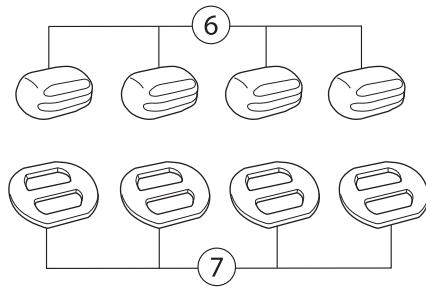

SK Návod na montáž

SL Navodila za pritrjevanje

SV Monteringsanvisning

TK Uydurma talimat

ZH 裝修指導

AR تعليمات التجميل

Made in Italy

N.	[IT]Componenti (Inclusi) [EN]Components (Included) [FR]Composants (Comprises) [DE]Die Komponenten (im Lieferumfang enthalten) [ES]Componentes (Incluido)	Q.	
1		1	
2		1	
3		4	
4		4	
5		RED	2
		YELLOW	2
		GREEN	2
6		4	
7		4	
8		1	
9		1	
10	 2,5m / 8 ft	1	
11		2	

N.	[IT]Ricambi (A Richiesta) [EN]Spare Parts (Made to order) [FR]Pièces de rechange (Sur commande) [DE]E Teile (auf Anfrage) [ES]Piezas de recambio (Previa solicitud)	Q.	Codice-Code-Código
3		1	700049700000
4		1	
5		1	700002200000
6		4	700002600000
7		2	700002400000
8		1	000128900000
9		1	000129000000
10	 2,5m / 8 ft	1	700001100000
11		2	700015700000
a	 Ø25mm / 1"	2	700002000000
b	 Ø30mm / 1.2"	2	700007000000
c		1	700017000000
d		1	700015600000