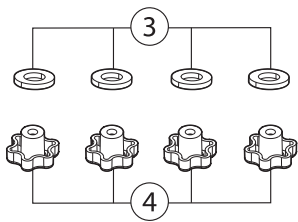

SK Návod na montáž

SL Navodila za pritrjevanje

SV Monteringsanvisning

TK Uydurma talimat

ZH 裝修指導

AR تعليمات التجميل

Made in Italy

N.	[IT]Componenti (Inclusi) [EN]Components (Included) [FR]Composants (Comprises) [DE]Die Komponenten (im Lieferumfang enthalten) [ES]Componentes (Incluido)	Q.	
1		1	
2		1	
3		4	
4		4	
5		RED	2
		YELLOW	2
		GREEN	2
6		4	
7		4	
8		1	
9		1	
10	 2,5m / 8 ft	1	
11		2	

N.	[IT]Ricambi (A Richiesta) [EN]Spare Parts (Made to order) [FR]Pièces de rechange (Sur commande) [DE]E Teile (auf Anfrage) [ES]Piezas de recambio (Previa solicitud)	Q.	Codice-Code-Código
3		1	700049700000
4		1	
5		1	700002200000
6		4	700002600000
7		2	700002400000
8		1	000128900000
9		1	000129000000
10	 2,5m / 8 ft	1	700001100000
11		2	700015700000
a	 Ø25mm / 1"	2	700002000000
b	 Ø30mm / 1.2"	2	700007000000
c		1	700017000000
d		1	700015600000