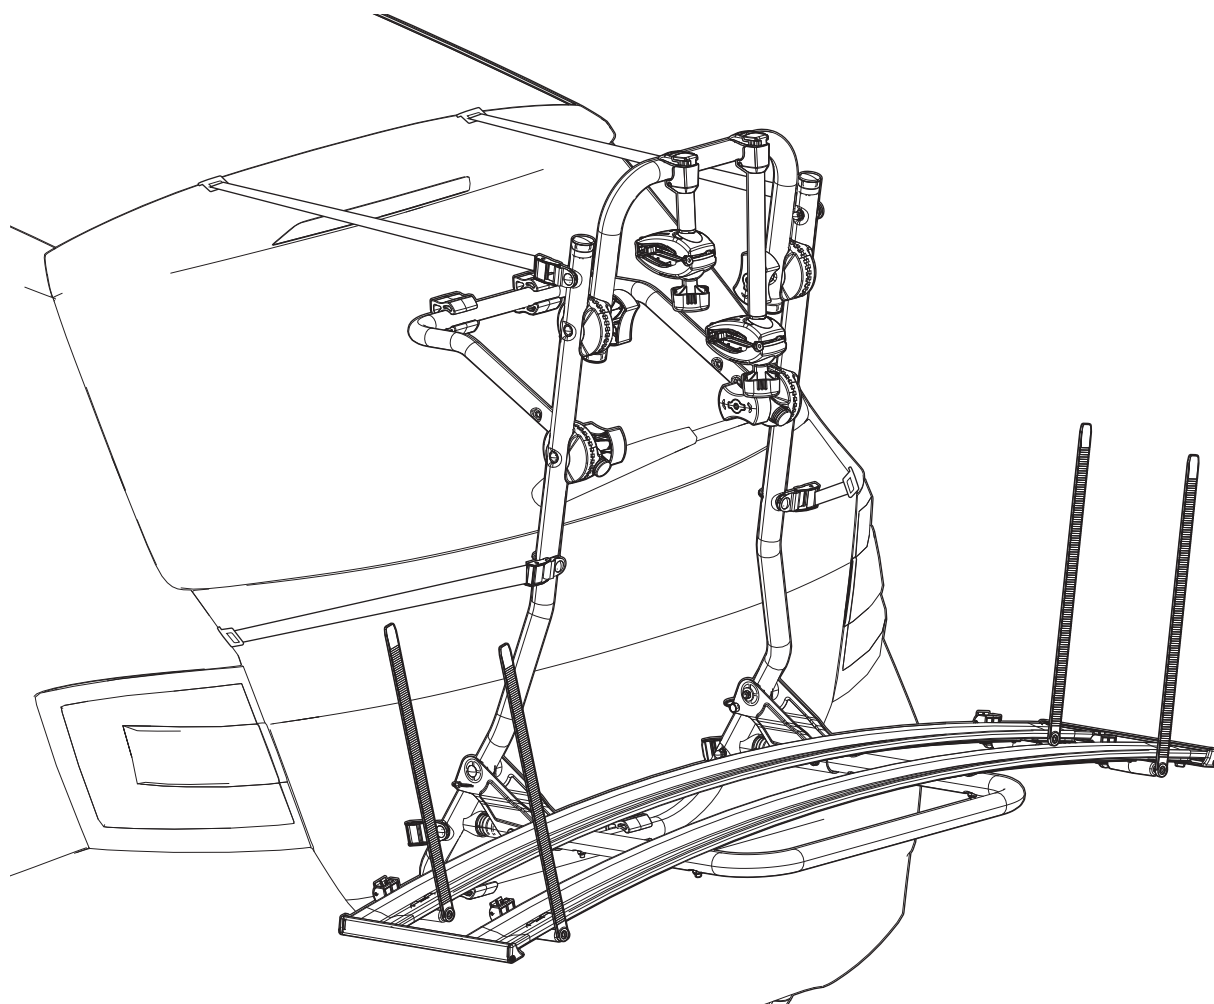

SK Návod na montáž

SL Navodila za pritrjevanje

SV Monteringsanvisning

TK Uydurma talimat

ZH 裝修指導

AR تعليمات التجميل

Made in Italy

N.	[IT]Componenti (Inclusi) [EN]Components (Included) [FR]Composants (Comprises) [DE]Die Komponenten (im Lieferumfang enthalten) [ES]Componentes (Incluido)	Q.	
1		1	
2		1	
3		4	
4		4	
5		RED	2
		YELLOW	2
		GREEN	2
6		4	
7		4	
8		1	
9		1	
10	 2,5m / 8 ft	1	
11		2	