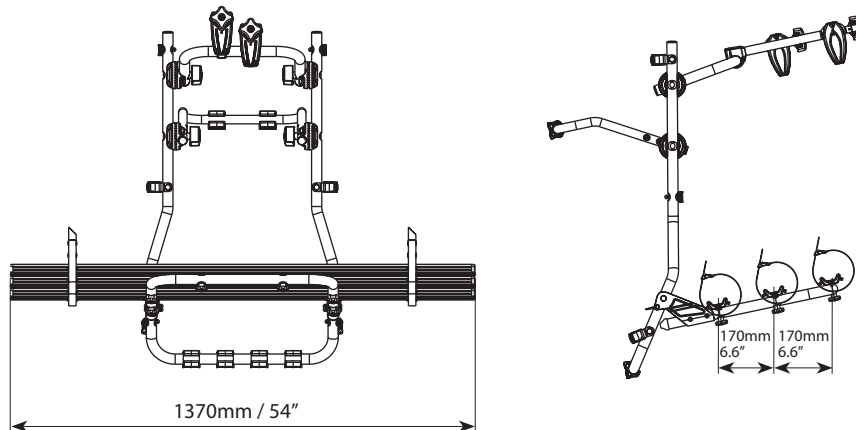

## COBRA PLUS

Portabici posteriore in acciaio con canale in alluminio. Sicuro, semplice e rapido da montare con cinghie di fissaggio.

Rear mounted bike carrier, made of steel with aluminium rails. Easy and quick to install on the car's hatch, with safety straps.

Art.000133100000

Cobra plus	Art.000133100000
 <b>Peso prodotto</b> Product weight	13.4kg/29.5lb
<b>Materiale</b> Material	Alluminio e acciaio Aluminium and steel
 <b>Portata massima</b> Max load	max 45kg / 99lb
 <b>Antifurto portabici</b> Anti-theft for the bike rack	<b>x</b>
 <b>Antifurto bici</b> Anti-theft for the bike	<b>x</b>
	Max 3
<b>E-bike</b>	<b>x</b>
<b>Fat bike</b>	<b>x</b>

## COMPATIBILITÀ BICI BIKE COMPATIBILITY

Mod.					
Cobra plus	 min: 23mm/1" max: 75mm/3"	 min: 30x50mm/ 1.2x2" max: 50x75mm/ 2x3"	min 22" max 29"	max 65mm/2.5"	max 1210mm/47.6"