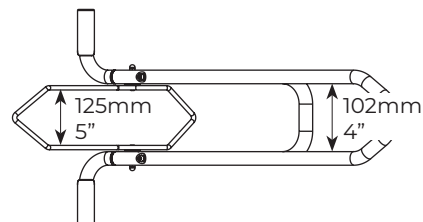

## GROUND 2.0

Supporto per bici da terra pieghevole. Compatibile anche con E-bike e Fat bike.

Foldable bike floor stand. Compatible also with E-bikes and Fat bikes.

Art.000129700000

Ground 2.0	Art.000129700000
Peso prodotto Product weight	2,7kg / 6lb
Materiale Material	Acciaio Steel
	x1
E-bike	✓
Fat bike	✓