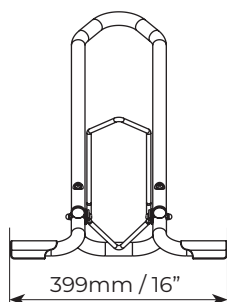

## GROUND 2.0

Supporto per bici da terra pieghevole. Compatibile anche con E-bike e Fat bike.

Foldable bike floor stand. Compatible also with E-bikes and Fat bikes.

Art.000129700000

Ground 2.0	Art.000129700000
Peso prodotto Product weight	2,7kg / 6lb
Materiale Material	Acciaio Steel
	x1
E-bike	✓
Fat bike	✓