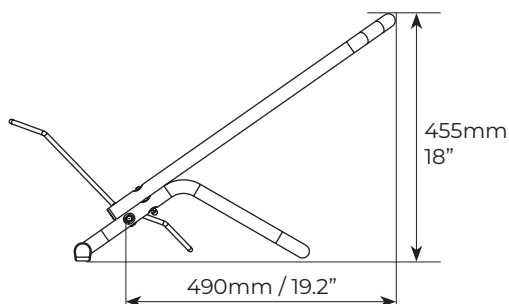

## GROUND 2.0

Supporto per bici da terra pieghevole. Compatibile anche con E-bike e Fat bike.

Foldable bike floor stand. Compatible also with E-bikes and Fat bikes.

Art.000129700000

Ground 2.0	Art.000129700000
Peso prodotto Product weight	2,7kg / 6lb
Materiale Material	Acciaio Steel
	x1
E-bike	✓
Fat bike	✓