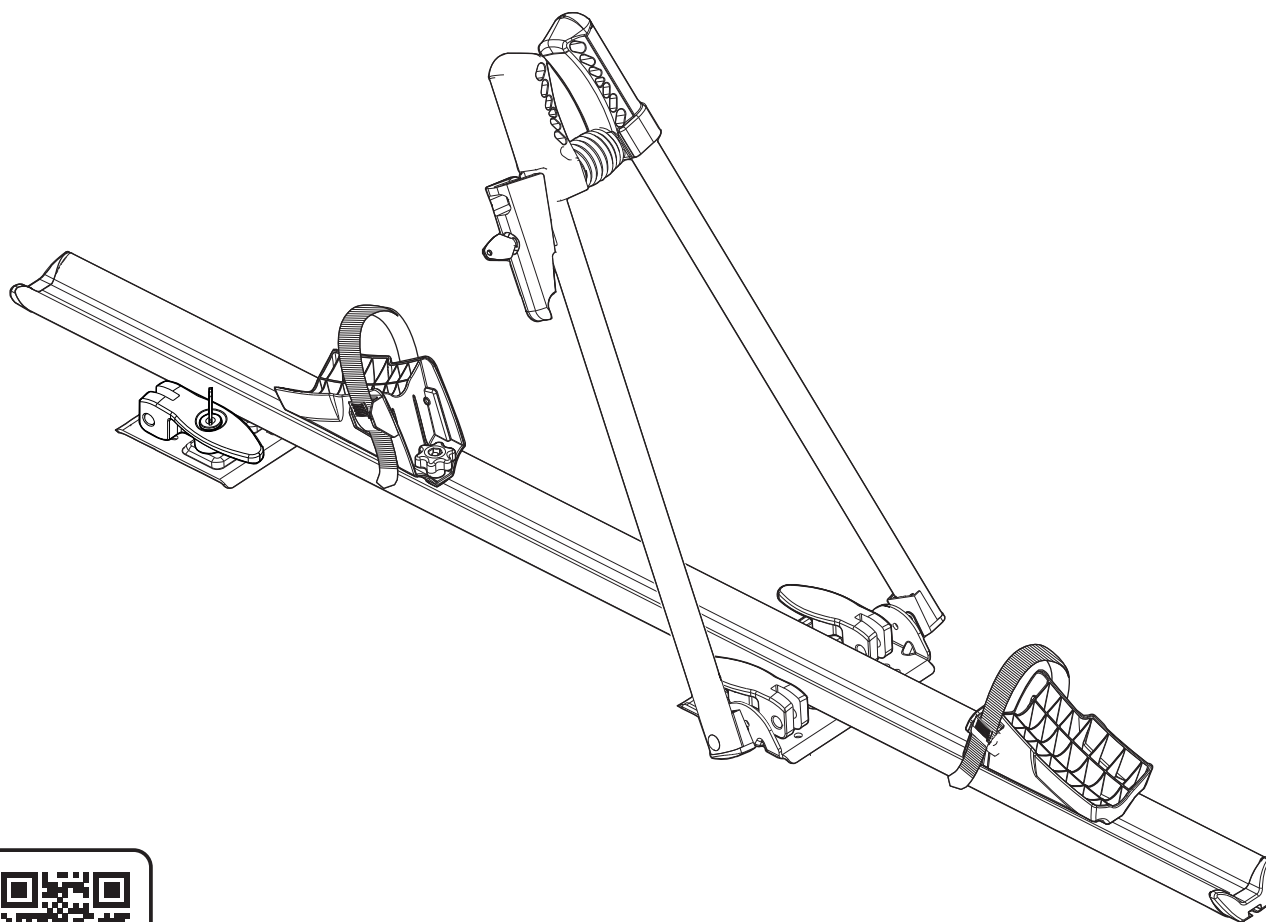

MEMABO

free time on the move

JUZA

IT Istruzioni di montaggio	ET Paigaldusjuhend	PT Instruções de Montagem
EN Fitting instructions	FI Asennusohje	RO Instrucțiuni de montare
DE Montageanleitung	HR Uputa za sastavljanje	RU Инструкции по установке
FR Instructions de montage	HU A felszerelés módja	SK Návod na montáž
ES Instrucciones de montaje	LT Pritvirtinimo instrukcijos	SL Navodila za pritrjevanje
BG инструкции за сглобяване	LV Stiprināšanas instrukcija	SV Monteringsanvisning
CS Návod na montáž	NL Instrukcja montażu	TK Uydurma talimat
DA Monteringsvejledning	NO Monteringsveiledning	ZH 裝修指導
EL Οδηγίες συναρμολόγησης	PL Instrukcja montażu	AR تعليمات التجميع

Made in Italy