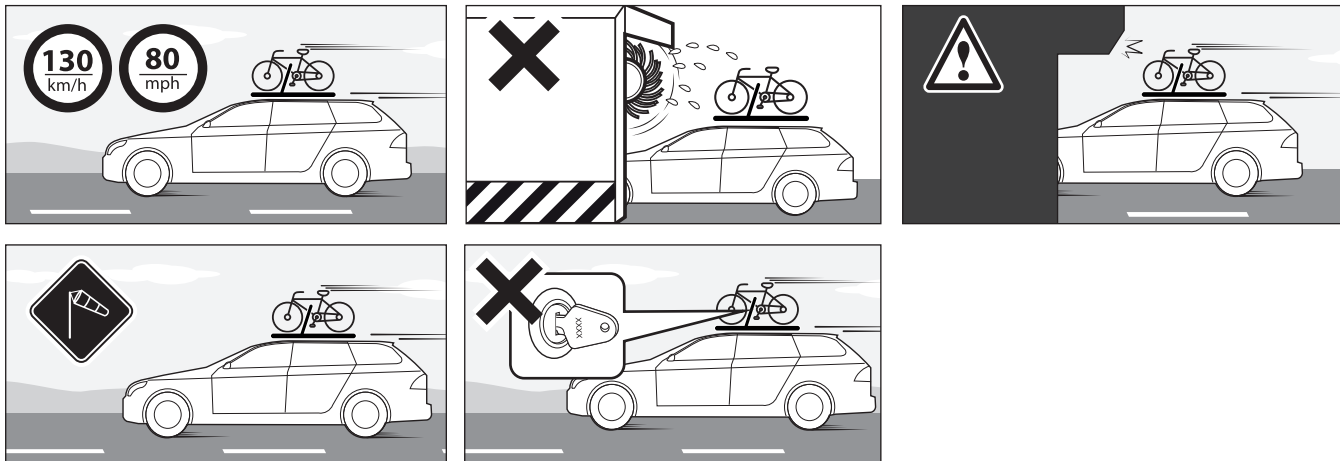

6

MIN 22"  
MAX 29"

MAX 75mm / 3"

MAX 1300mm / 51.2"

 		
<b>Juza</b>	3,4 kg / 7.5 lbs	15 kg / 33 lbs

**OPTIONAL KIT**  
Art. 000122700000

(AxB)  
Min: 30x20mm / 1.2x0.8"  
Max: 55x30mm / 2.2x1.2"

F.lli Menabò S.r.l.  
Via 8 Marzo, 3 -Z.I. Corte Tegge  
42025 Cavriago (RE) ITALY  
customer@flli-menabo.it  
www.menabocaraccessories.com