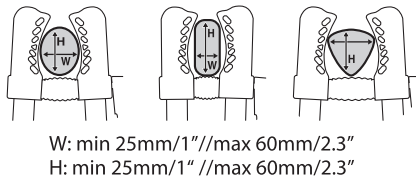

1

N		Q
1		1
2		2
3		2
4		2
5		1
6		1

2

3

N		Q
7		3
8		2
9		1
10		1
11		3

M6x25 TQ  
20mm  
0.8"

4

5

6

MIN 22"  
MAX 29"

MAX 75mm / 3"

MAX 1300mm / 51.2"

 		
<b>Juza</b>	3,4 kg / 7.5 lbs	15 kg / 33 lbs

**OPTIONAL KIT**  
Art. 000122700000

(AxB)  
Min: 30x20mm / 1.2x0.8"  
Max: 55x30mm / 2.2x1.2"

F.lli Menabò S.r.l.  
Via 8 Marzo, 3 -Z.I. Corte Tegge  
42025 Cavriago (RE) ITALY  
customer@flli-menabo.it  
www.menabocaraccessories.com