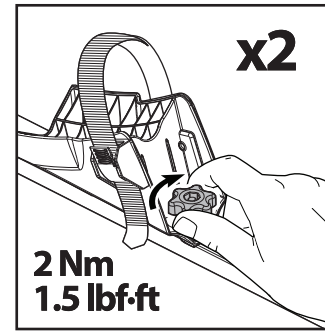

1

N		Q
1		1
2		2
3		2
4		2
5		1
6		1

2

3

N		Q
7		3
8		2
9		1
10		1
11		3

M6x25 TQ  
20mm  
0.8"

4

5

6

MIN 22"  
MAX 29"

MAX 75mm / 3"

MAX 1300mm / 51.2"

 		
<b>Juza</b>	3,4 kg / 7.5 lbs	15 kg / 33 lbs

**OPTIONAL KIT**  
Art. 000122700000

(AxB)  
Min: 30x20mm / 1.2x0.8"  
Max: 55x30mm / 2.2x1.2"

F.lli Menabò S.r.l.  
Via 8 Marzo, 3 -Z.I. Corte Tegge  
42025 Cavriago (RE) ITALY  
customer@flli-menabo.it  
www.menabocaraccessories.com