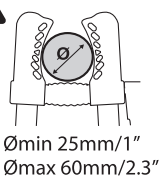

1

N		Q
1		1
2		2
3		2
4		2
5		1
6		1

2

3

N		Q
7		3
8		2
9		1
10		1
11		3

M6x25 TQ  
20mm  
0.8"

4

5

6

MIN 22"  
MAX 29"

MAX 75mm / 3"

MAX 1300mm / 51.2"

 		
<b>Juza</b>	3,4 kg / 7.5 lbs	15 kg / 33 lbs

**OPTIONAL KIT**  
Art. 000122700000

(AxB)  
Min: 30x20mm / 1.2x0.8"  
Max: 55x30mm / 2.2x1.2"

F.lli Menabò S.r.l.  
Via 8 Marzo, 3 -Z.I. Corte Tegge  
42025 Cavriago (RE) ITALY  
customer@flli-menabo.it  
www.menabocaraccessories.com