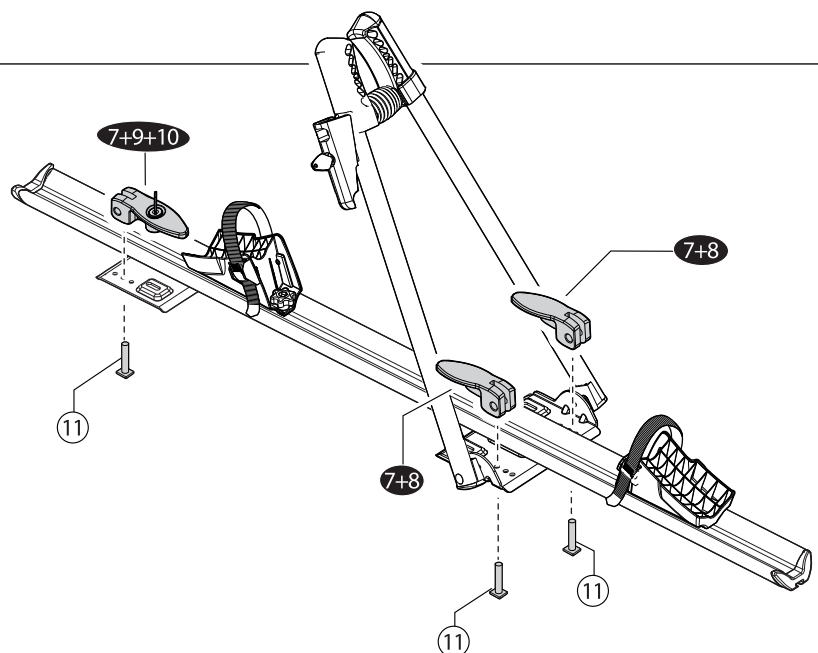

1

N		Q
1		1
2		2
3		2
4		2
5		1
6		1

2

3

N		Q
7		3
8		2
9		1
10		1
11		3

M6x25 TQ  
20mm  
0.8"

4

5

6

MIN 22"  
MAX 29"

MAX 75mm / 3"

MAX 1300mm / 51.2"

 		
<b>Juza</b>	3,4 kg / 7.5 lbs	15 kg / 33 lbs

**OPTIONAL KIT**  
Art. 000122700000

(AxB)  
Min: 30x20mm / 1.2x0.8"  
Max: 55x30mm / 2.2x1.2"

F.lli Menabò S.r.l.  
Via 8 Marzo, 3 -Z.I. Corte Tegge  
42025 Cavriago (RE) ITALY  
customer@flli-menabo.it  
www.menabocaraccessories.com