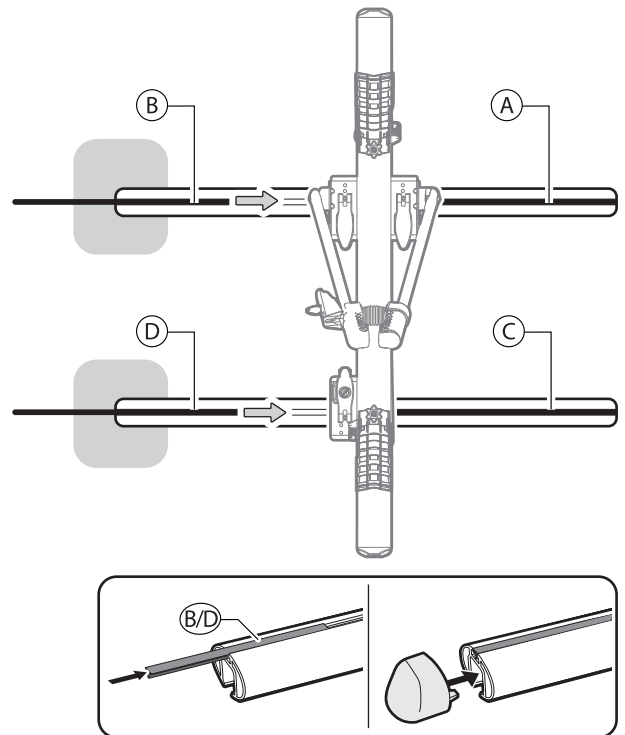

1

N		Q
1		1
2		2
3		2
4		2
5		1
6		1

2

3

N		Q
7		3
8		2
9		1
10		1
11		3

M6x25 TQ  
20mm  
0.8"

4

5

6

MIN 22"  
MAX 29"

MAX 75mm / 3"

MAX 1300mm / 51.2"

 		
<b>Juza</b>	3,4 kg / 7.5 lbs	15 kg / 33 lbs

**OPTIONAL KIT**  
Art. 000122700000

(AxB)  
Min: 30x20mm / 1.2x0.8"  
Max: 55x30mm / 2.2x1.2"

F.lli Menabò S.r.l.  
Via 8 Marzo, 3 -Z.I. Corte Tegge  
42025 Cavriago (RE) ITALY  
customer@flli-menabo.it  
www.menabocaraccessories.com