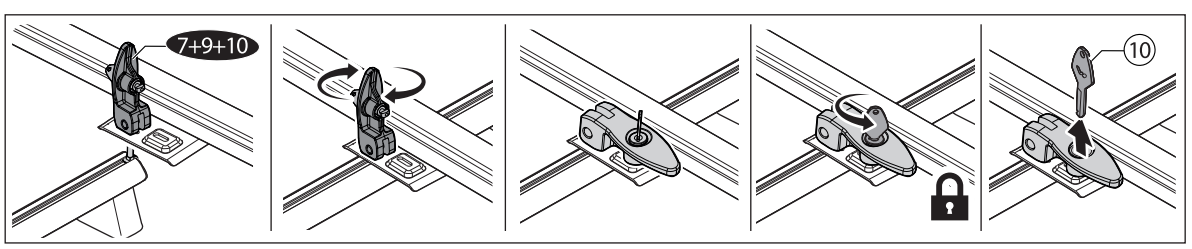

3

N		Q
7		3
8		2
9		1
10		1
11		3

M6x25 TQ
20mm
0.8"

4