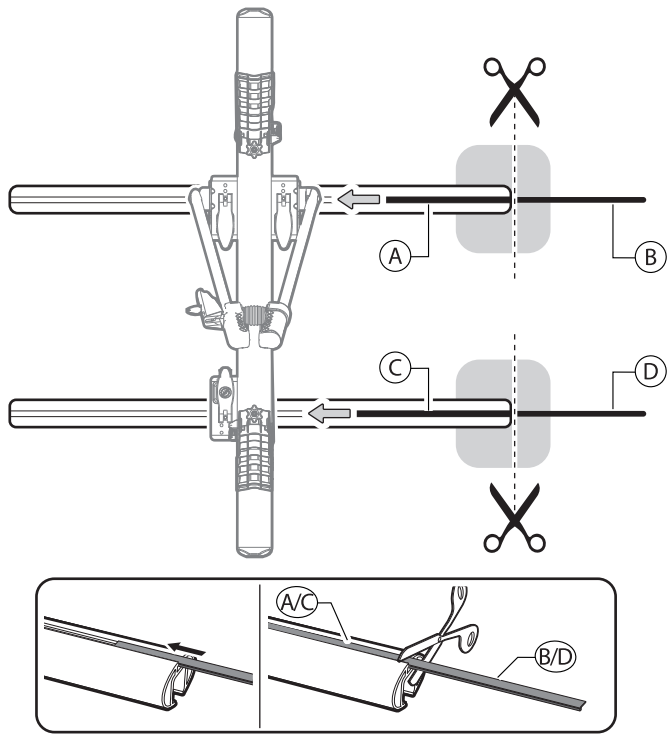

1

N		Q
1		1
2		2
3		2
4		2
5		1
6		1

2

3

N		Q
7		3
8		2
9		1
10		1
11		3

M6x25 TQ  
20mm  
0.8"

4

5

6

MIN 22"  
MAX 29"

MAX 75mm / 3"

MAX 1300mm / 51.2"

 		
<b>Juza</b>	3,4 kg / 7.5 lbs	15 kg / 33 lbs

**OPTIONAL KIT**  
Art. 000122700000

(AxB)  
Min: 30x20mm / 1.2x0.8"  
Max: 55x30mm / 2.2x1.2"

F.lli Menabò S.r.l.  
Via 8 Marzo, 3 -Z.I. Corte Tegge  
42025 Cavriago (RE) ITALY  
customer@flli-menabo.it  
www.menabocaraccessories.com