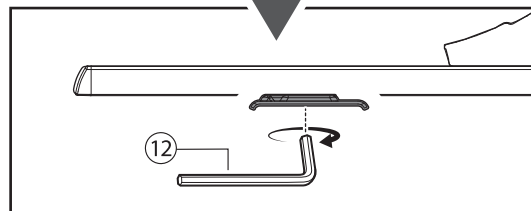

1

N		Q
1		1
2		2
3		2
4		2
5		1
6		1

2

3

N		Q
7		3
8		2
9		1
10		1
11		3

M6x25 TQ  
20mm  
0.8"

4

5

6

MIN 22"  
MAX 29"

MAX 75mm / 3"

MAX 1300mm / 51.2"

 		
<b>Juza</b>	3,4 kg / 7.5 lbs	15 kg / 33 lbs

**OPTIONAL KIT**  
Art. 000122700000

(AxB)  
Min: 30x20mm / 1.2x0.8"  
Max: 55x30mm / 2.2x1.2"

F.lli Menabò S.r.l.  
Via 8 Marzo, 3 -Z.I. Corte Tegge  
42025 Cavriago (RE) ITALY  
customer@flli-menabo.it  
www.menabocaraccessories.com