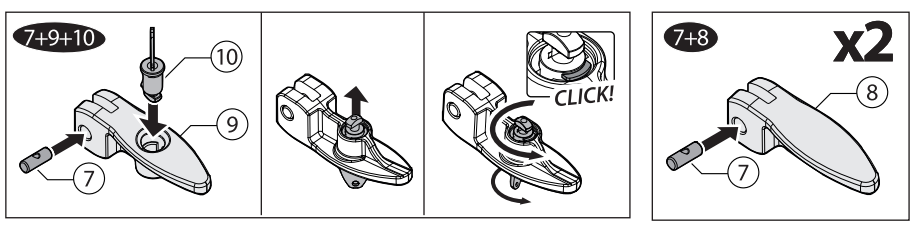

1

N		Q
1		1
2		2
3		2
4		2
5		1
6		1

2

3

N		Q
7		3
8		2
9		1
10		1
11		3

M6x25 TQ  
20mm  
0.8"

4

5

6

MIN 22"  
MAX 29"

MAX 75mm / 3"

MAX 1300mm / 51.2"

 		
<b>Juza</b>	3,4 kg / 7.5 lbs	15 kg / 33 lbs

**OPTIONAL KIT**  
Art. 000122700000

(AxB)  
Min: 30x20mm / 1.2x0.8"  
Max: 55x30mm / 2.2x1.2"

F.lli Menabò S.r.l.  
Via 8 Marzo, 3 -Z.I. Corte Tegge  
42025 Cavriago (RE) ITALY  
customer@flli-menabo.it  
www.menabocaraccessories.com