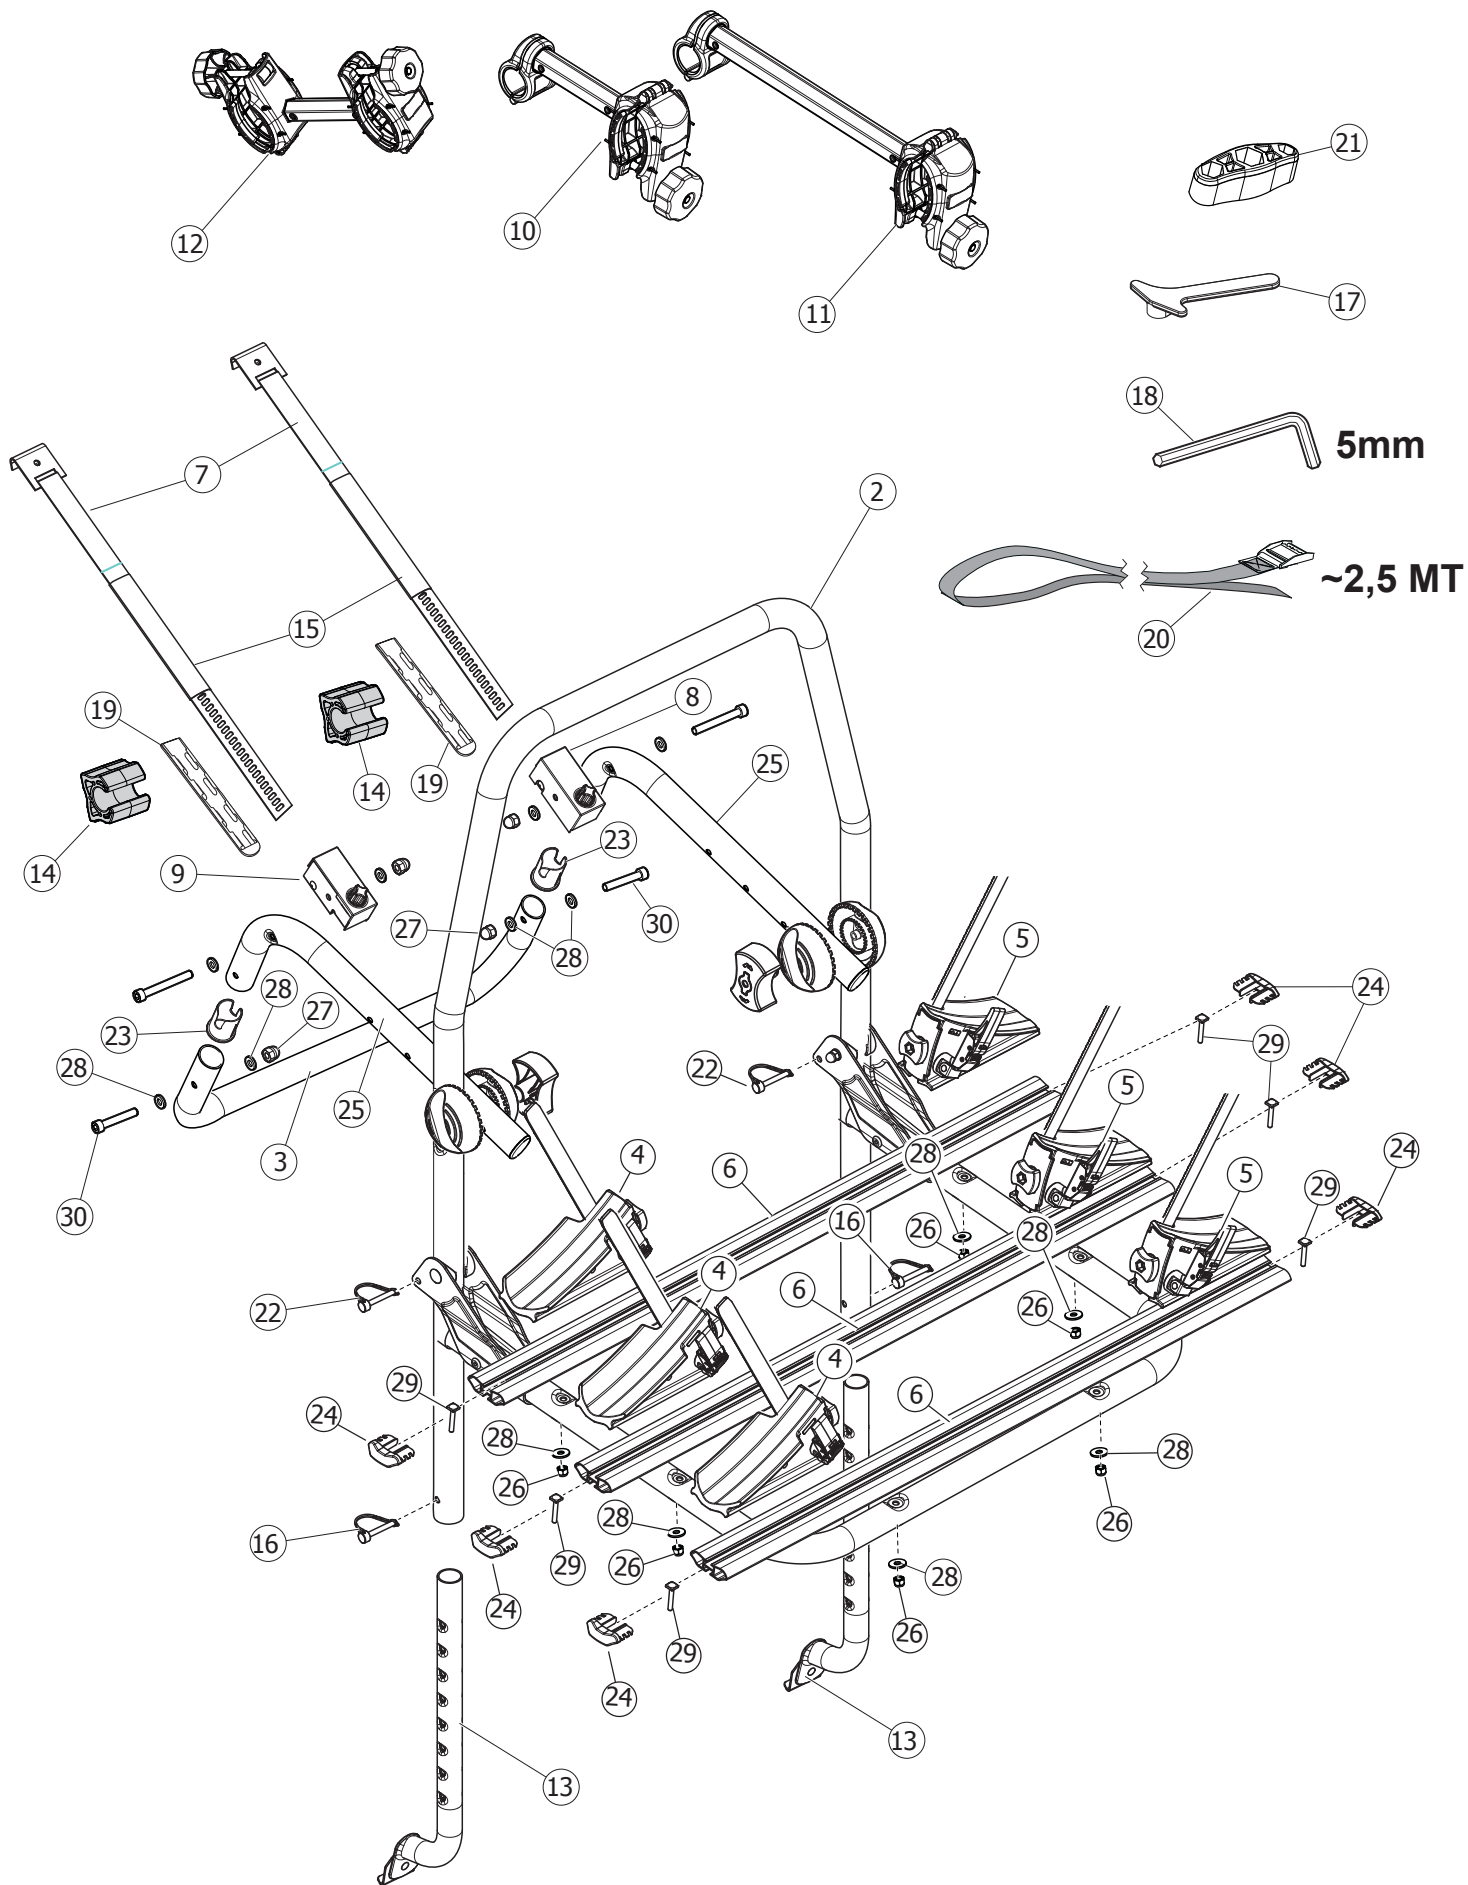

x3

N.		Q.
1	x2	1
2	x3	1
25		2

x2

x3