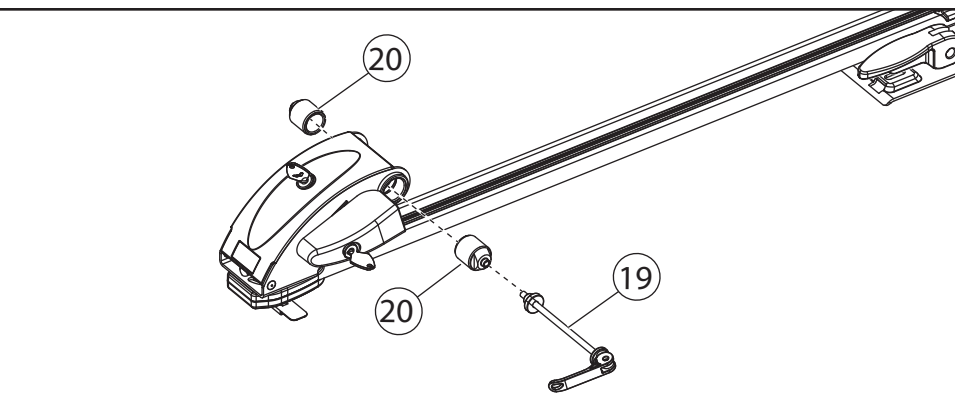

3	N	Q
12		1
13		1
16		1

4	N		Q
	14		1
	15		1

5	OPTIONAL KIT	
N		Q
19	 9 mm QR	1
20		2
21	 20 mm Thru Axle	2
22	 15 mm Thru Axle	2
23	 Rockshox Bluto standard	2

6	8*	20mm		OK	13mm		NO

7

8

Cod. istr.	Data	Creato da	Approvato da
500014100000	18/04/2016	NP	EL