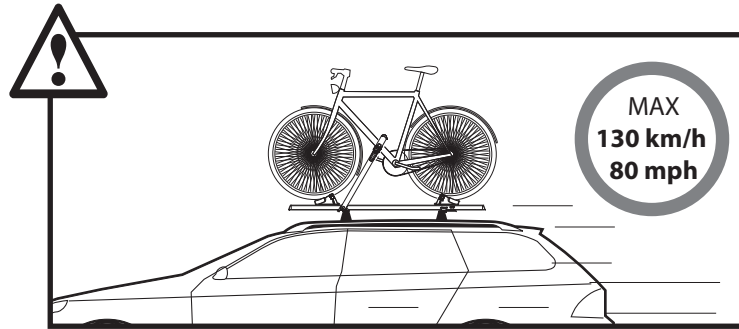

3	N	Q
12		1
13		1
16		1

4	N		Q
	14		1
	15		1

5	OPTIONAL KIT	
N		Q
19	 9 mm QR	1
20		2
21	 20 mm Thru Axle	2
22	 15 mm Thru Axle	2
23	 Rockshox Bluto standard	2

6	8*	20mm		OK	13mm		NO

7

8

Cod. istr.	Data	Creato da	Approvato da
500014100000	18/04/2016	NP	EL