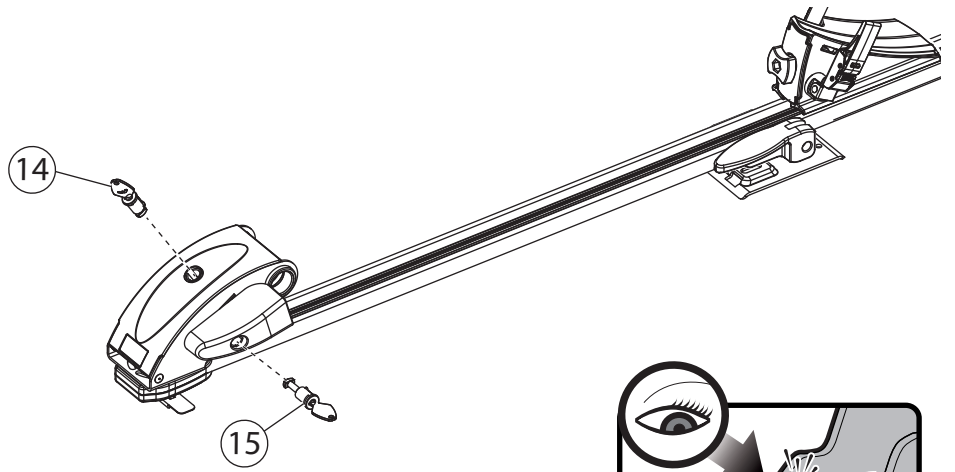

3	N	Q
12		1
13		1
16		1

4	N		Q
	14		1
	15		1

5	OPTIONAL KIT	
N		Q
19	 9 mm QR	1
20		2
21	 20 mm Thru Axle	2
22	 15 mm Thru Axle	2
23	 Rockshox Bluto standard	2

6	8*	20mm		OK	13mm		NO

7

8

Cod. istr.	Data	Creato da	Approvato da
500014100000	18/04/2016	NP	EL