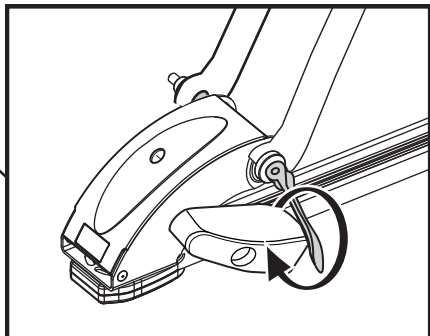

3	N	Q
12		1
13		1
16		1

4	N		Q
	14		1
	15		1

5	OPTIONAL KIT	
N		Q
19	 9 mm QR	1
20		2
21	 20 mm Thru Axle	2
22	 15 mm Thru Axle	2
23	 Rockshox Bluto standard	2

6	8*	20mm		OK	13mm		NO

7

8

Cod. istr.	Data	Creato da	Approvato da
500014100000	18/04/2016	NP	EL