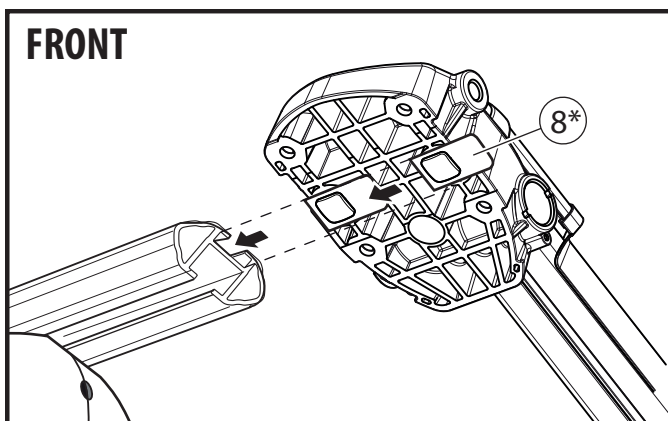

3	N	Q
12		1
13		1
16		1

4	N		Q
	14		1
	15		1

5	OPTIONAL KIT	
N		Q
19	 9 mm QR	1
20		2
21	 20 mm Thru Axle	2
22	 15 mm Thru Axle	2
23	 Rockshox Bluto standard	2

6	8*	20mm		OK	13mm		NO

7

8

Cod. istr.	Data	Creato da	Approvato da
500014100000	18/04/2016	NP	EL