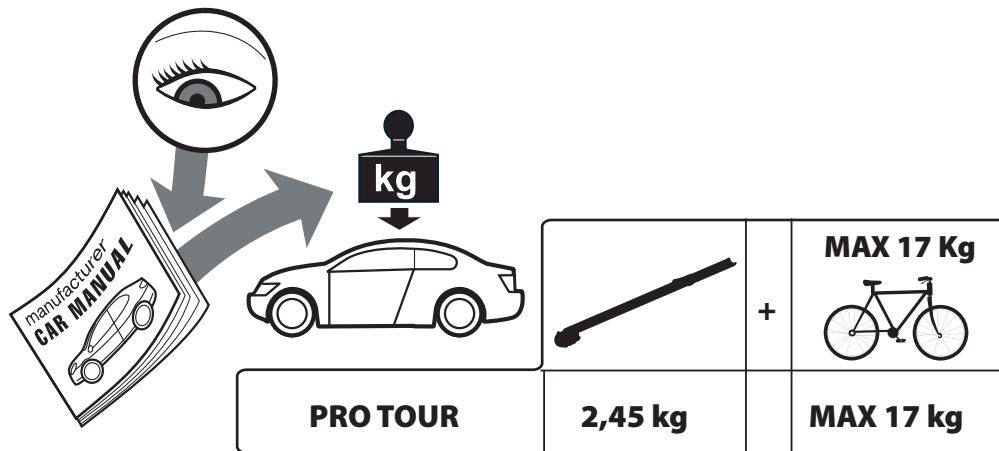

3	N	Q
12		1
13		1
16		1

4	N		Q
	14		1
	15		1

5	OPTIONAL KIT	
N		Q
19	 9 mm QR	1
20		2
21	 20 mm Thru Axle	2
22	 15 mm Thru Axle	2
23	 Rockshox Bluto standard	2

6	8*	20mm		OK	13mm		NO

7

8

Cod. istr.	Data	Creato da	Approvato da
500014100000	18/04/2016	NP	EL