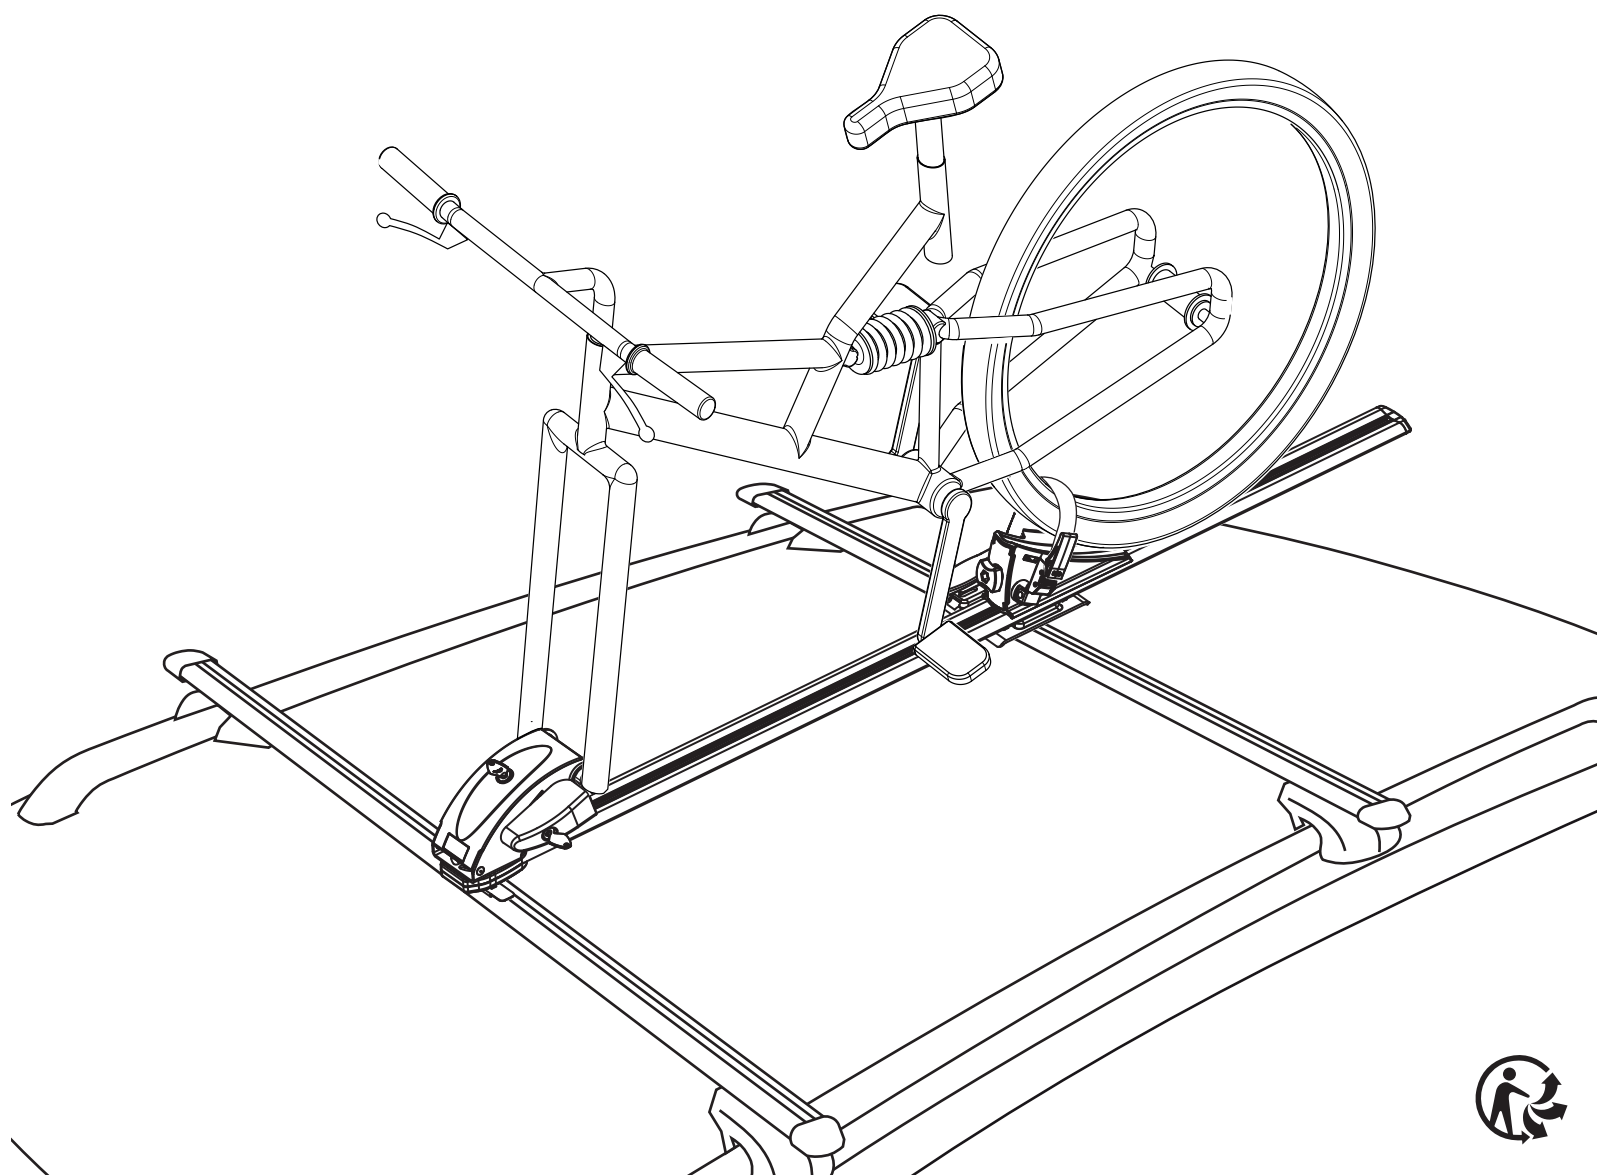

MENABO

PRO TOUR

I	Istruzioni per il montaggio	RU	Инструкции по установке
GB	Fitting instructions	CZ	Návod na montáž
D	Montageanleitung	SK	Návod na montáž
F	Instructions de montage	SLO	Navodila za pritrjevanje
E	Instrucciones de montaje	HR	Uputa za sastavljanje
NL	Montage-instructies	HU	A felszerelés módja
PT	Instruções de Montagem	GR	Οδηγίες συναρμολόγησης
S	Monteringsanvisning	DK	Monteringsvejledning
FIN	Asennusohje	RO	Instrucțiuni de montare
EST	Paigaldusjuhend	TK	Uydurma talimat
LAT	Stiprināšanas instrukcija	N	Monteringsveiledning
LIT	Pritvirtinimo instrukcijos	中文	裝修指導
PL	Instrukcja montażu	العربية	تعليمات التجميع