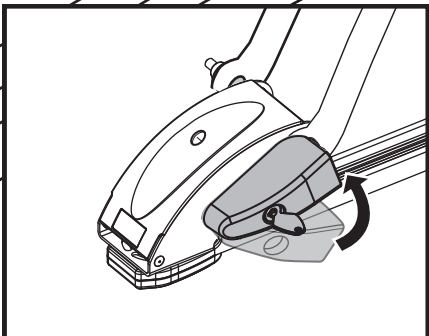

3	N	Q
12		1
13		1
16		1

4	N		Q
	14		1
	15		1

5	OPTIONAL KIT	
N		Q
19	 9 mm QR	1
20		2
21	 20 mm Thru Axle	2
22	 15 mm Thru Axle	2
23	 Rockshox Bluto standard	2

6	8*	20mm		OK	13mm		NO

7

8

Cod. istr.	Data	Creato da	Approvato da
500014100000	18/04/2016	NP	EL