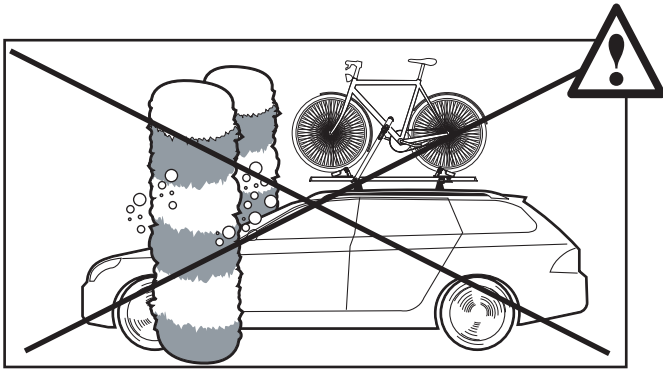

3	N	Q
12		1
13		1
16		1

4	N		Q
	14		1
	15		1

5	OPTIONAL KIT	
N		Q
19	 9 mm QR	1
20		2
21	 20 mm Thru Axle	2
22	 15 mm Thru Axle	2
23	 Rockshox Bluto standard	2

6	8*	20mm		OK	13mm		NO

7

8

Cod. istr.	Data	Creato da	Approvato da
500014100000	18/04/2016	NP	EL