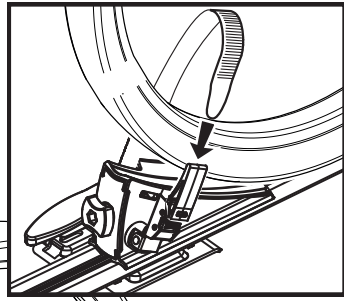

3	N	Q
12		1
13		1
16		1

4	N		Q
	14		1
	15		1

5	OPTIONAL KIT	
N		Q
19	 9 mm QR	1
20		2
21	 20 mm Thru Axle	2
22	 15 mm Thru Axle	2
23	 Rockshox Bluto standard	2

6	8*	20mm		OK	13mm		NO

7

8

Cod. istr.	Data	Creato da	Approvato da
500014100000	18/04/2016	NP	EL