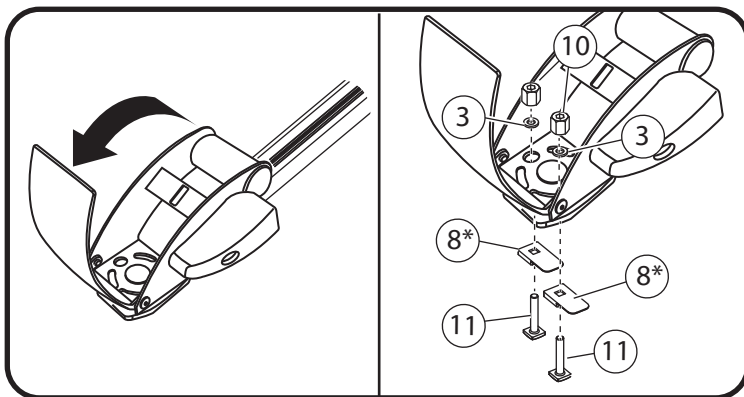

3	N	Q
12		1
13		1
16		1

4	N		Q
	14		1
	15		1

5	OPTIONAL KIT	
N		Q
19	 9 mm QR	1
20		2
21	 20 mm Thru Axle	2
22	 15 mm Thru Axle	2
23	 Rockshox Bluto standard	2

6	8*	20mm		OK	13mm		NO

7

8

Cod. istr.	Data	Creato da	Approvato da
500014100000	18/04/2016	NP	EL