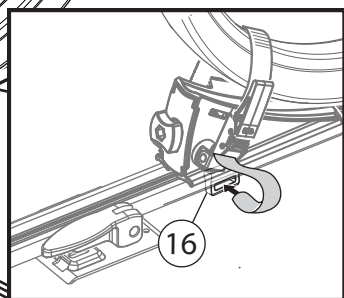

3	N	Q
12		1
13		1
16		1

4	N		Q
	14		1
	15		1

5	OPTIONAL KIT	
N		Q
19	 9 mm QR	1
20		2
21	 20 mm Thru Axle	2
22	 15 mm Thru Axle	2
23	 Rockshox Bluto standard	2

6	8*	20mm		OK	13mm		NO

7

8

Cod. istr.	Data	Creato da	Approvato da
500014100000	18/04/2016	NP	EL