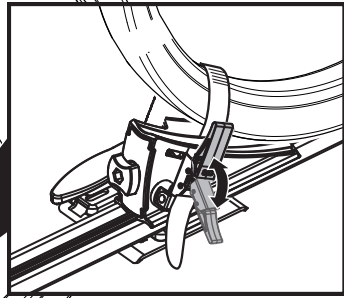

3	N	Q
12		1
13		1
16		1

4	N		Q
	14		1
	15		1

5	OPTIONAL KIT	
N		Q
19	 9 mm QR	1
20		2
21	 20 mm Thru Axle	2
22	 15 mm Thru Axle	2
23	 Rockshox Bluto standard	2

6	8*	20mm		OK	13mm		NO

7

8

Cod. istr.	Data	Creato da	Approvato da
500014100000	18/04/2016	NP	EL