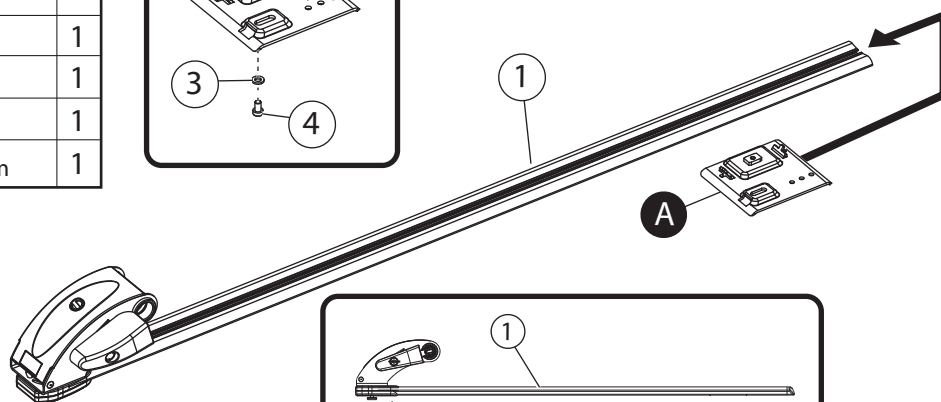

1	N	Q
1		1
2		1
3		1
4		1
5		1
17		1