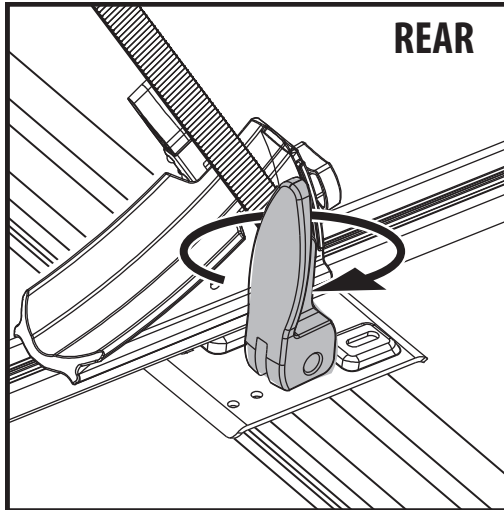

3	N	Q
12		1
13		1
16		1

4	N		Q
	14		1
	15		1

5	OPTIONAL KIT	
N		Q
19	 9 mm QR	1
20		2
21	 20 mm Thru Axle	2
22	 15 mm Thru Axle	2
23	 Rockshox Bluto standard	2

6	8*	20mm		OK	13mm		NO

7

8

Cod. istr.	Data	Creato da	Approvato da
500014100000	18/04/2016	NP	EL