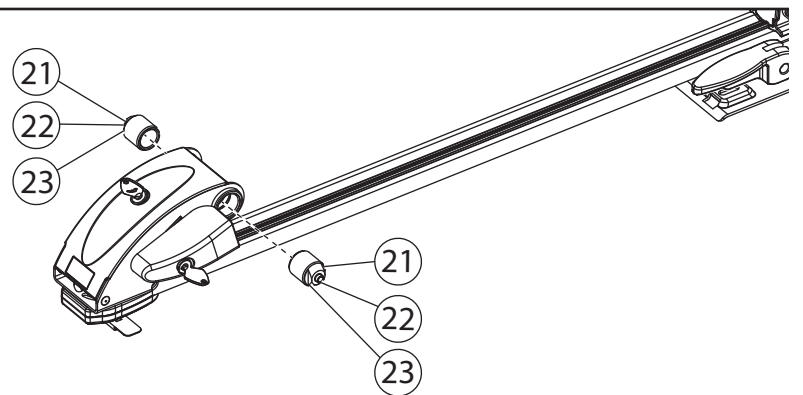

3	N	Q
12		1
13		1
16		1

4	N		Q
	14		1
	15		1

5	OPTIONAL KIT	
N		Q
19	 9 mm QR	1
20		2
21	 20 mm Thru Axle	2
22	 15 mm Thru Axle	2
23	 Rockshox Bluto standard	2

6	8*	20mm		OK	13mm		NO

7

8

Cod. istr.	Data	Creato da	Approvato da
500014100000	18/04/2016	NP	EL