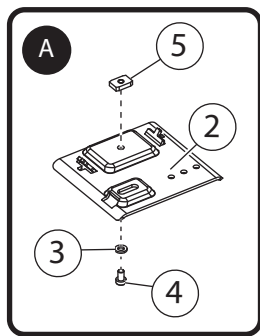

1	N	Q
1		1
2		1
3		1
4		1
5		1
17		1