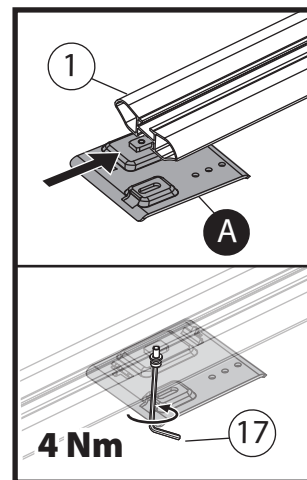

1	N	Q
1		1
2		1
3		1
4		1
5		1
17		1