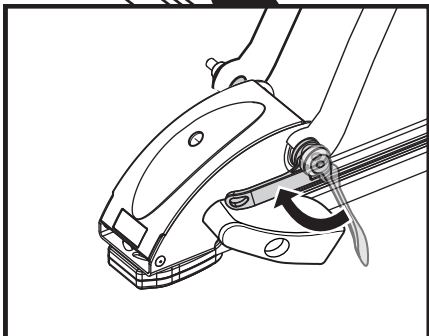

3	N	Q
12		1
13		1
16		1

4	N		Q
	14		1
	15		1

5	OPTIONAL KIT	
N		Q
19	 9 mm QR	1
20		2
21	 20 mm Thru Axle	2
22	 15 mm Thru Axle	2
23	 Rockshox Bluto standard	2

6	8*	20mm		OK	13mm		NO

7

8

Cod. istr.	Data	Creato da	Approvato da
500014100000	18/04/2016	NP	EL