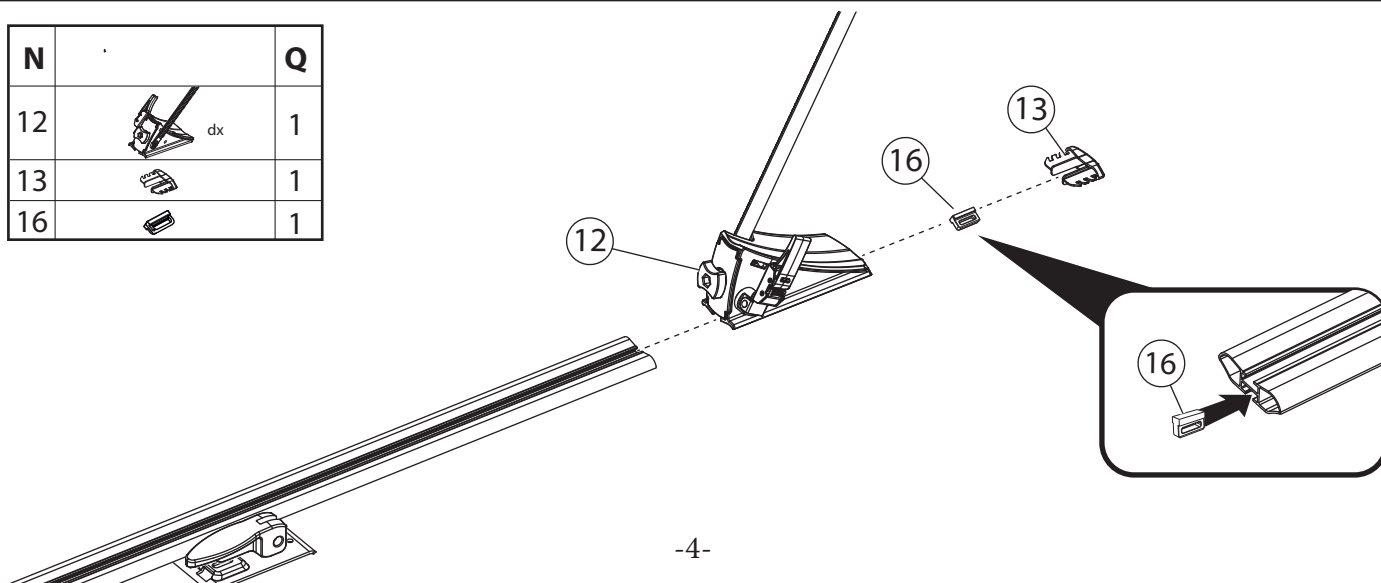

3	N	Q
12		1
13		1
16		1

4	N		Q
	14		1
	15		1

5	OPTIONAL KIT	
N		Q
19	 9 mm QR	1
20		2
21	 20 mm Thru Axle	2
22	 15 mm Thru Axle	2
23	 Rockshox Bluto standard	2

6	8*	20mm		OK	13mm		NO

7

8

Cod. istr.	Data	Creato da	Approvato da
500014100000	18/04/2016	NP	EL