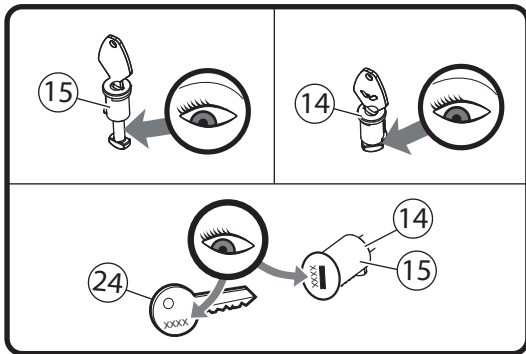

OPTIONAL KIT			
N		Q	Codice / Code / Código / код
19		1	000086800000
20		2	
21		2	000087000000
22		2	000086900000
23		2	000087100000

1	N	Q
1		1
2		1
3		1
4		1
5		1
17		1

2	N	Q
6		1
7		1
8		3
9		1
10		2
3		2
11		2

3	N	Q
12		1
13		1
16		1

4	N		Q
	14		1
	15		1

5	OPTIONAL KIT	
N		Q
19	 9 mm QR	1
20		2
21	 20 mm Thru Axle	2
22	 15 mm Thru Axle	2
23	 Rockshox Bluto standard	2

6	8*	20mm		OK	13mm		NO

7

8

Cod. istr.	Data	Creato da	Approvato da
500014100000	18/04/2016	NP	EL