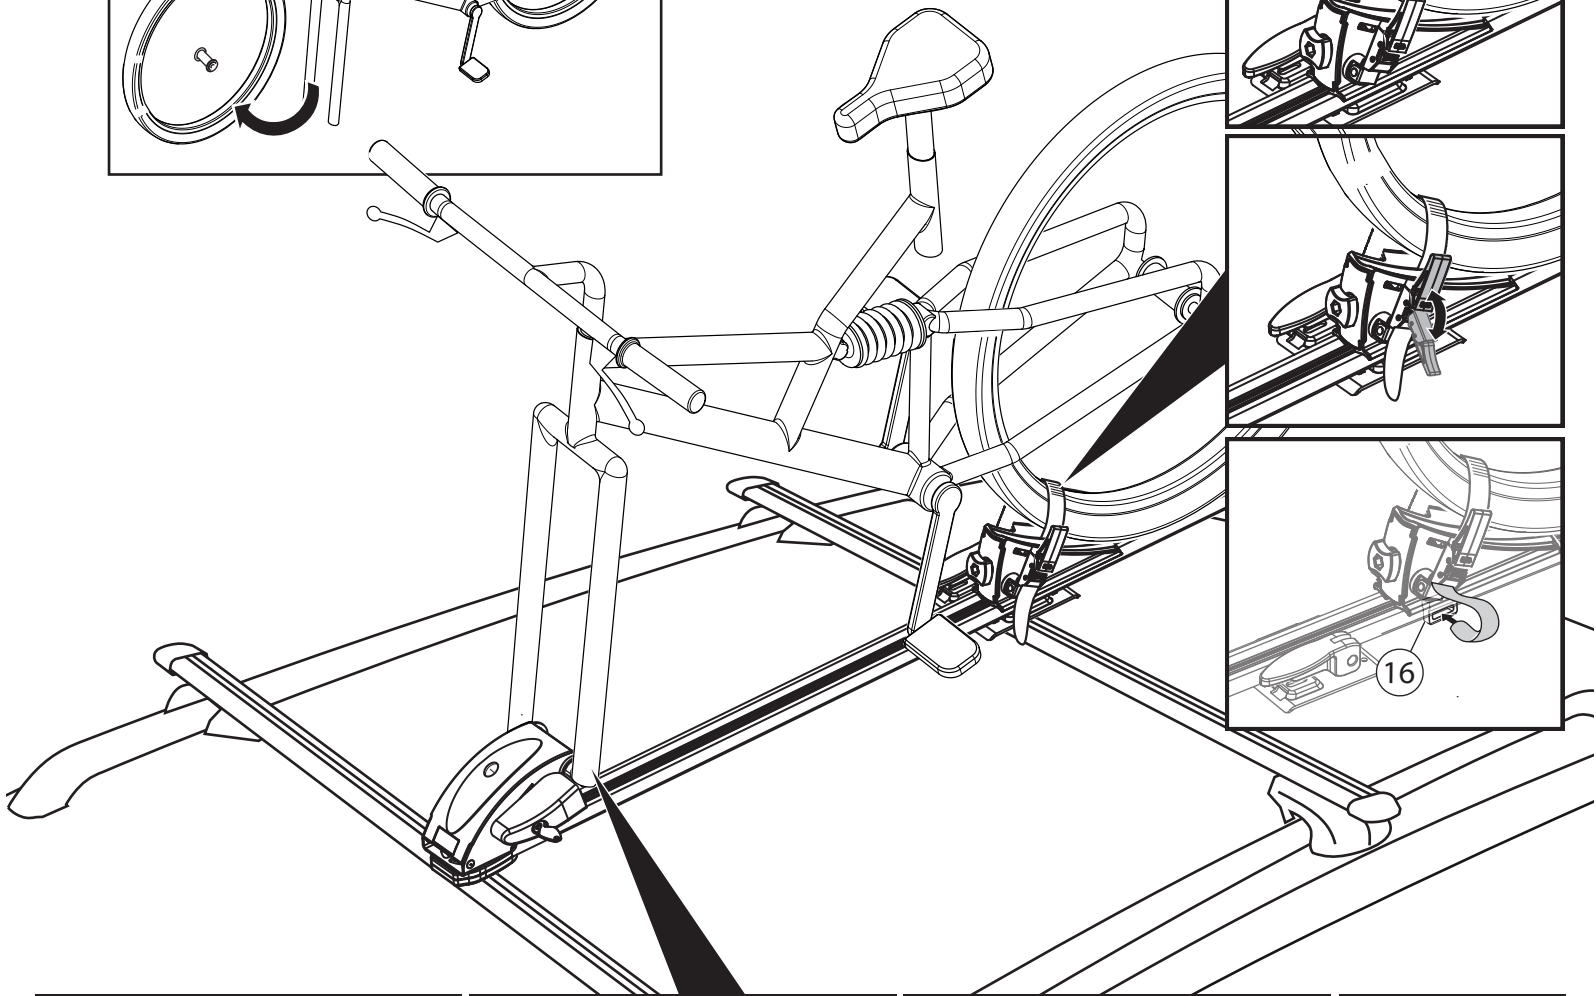

3	N	Q
12		1
13		1
16		1

4	N		Q
	14		1
	15		1

5	OPTIONAL KIT	
N		Q
19	 9 mm QR	1
20		2
21	 20 mm Thru Axle	2
22	 15 mm Thru Axle	2
23	 Rockshox Bluto standard	2

6	8*	20mm		OK	13mm		NO

7

8

Cod. istr.	Data	Creato da	Approvato da
500014100000	18/04/2016	NP	EL