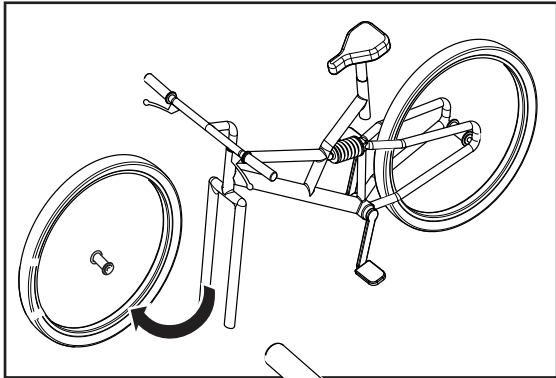

3	N	Q
12		1
13		1
16		1

4	N		Q
	14		1
	15		1

5	OPTIONAL KIT	
N		Q
19	 9 mm QR	1
20		2
21	 20 mm Thru Axle	2
22	 15 mm Thru Axle	2
23	 Rockshox Bluto standard	2

6	8*	20mm		OK	13mm		NO

7

8

Cod. istr.	Data	Creato da	Approvato da
500014100000	18/04/2016	NP	EL