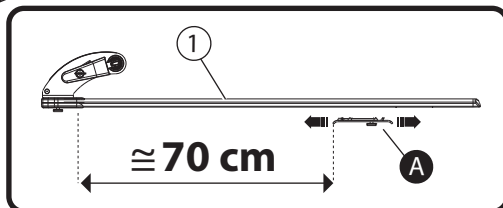

1	N	Q
1		1
2		1
3		1
4		1
5		1
17		1