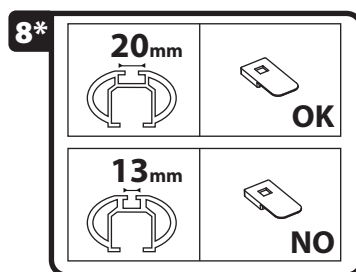

3	N	Q
12		1
13		1
16		1

4	N		Q
	14		1
	15		1

5	OPTIONAL KIT	
N		Q
19	 9 mm QR	1
20		2
21	 20 mm Thru Axle	2
22	 15 mm Thru Axle	2
23	 Rockshox Bluto standard	2

6	8*	20mm		OK	13mm		NO

7

8

Cod. istr.	Data	Creato da	Approvato da
500014100000	18/04/2016	NP	EL