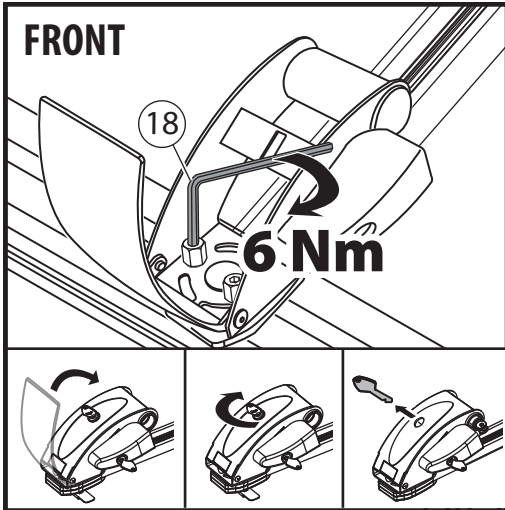

3	N	Q
12		1
13		1
16		1

4	N		Q
	14		1
	15		1

5	OPTIONAL KIT	
N		Q
19	 9 mm QR	1
20		2
21	 20 mm Thru Axle	2
22	 15 mm Thru Axle	2
23	 Rockshox Bluto standard	2

6	8*	20mm		OK	13mm		NO

7

8

Cod. istr.	Data	Creato da	Approvato da
500014100000	18/04/2016	NP	EL