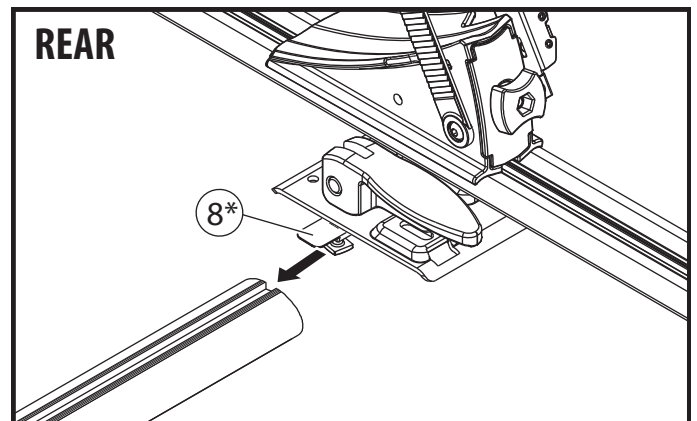

3	N	Q
12		1
13		1
16		1

4	N		Q
	14		1
	15		1

5	OPTIONAL KIT	
N		Q
19	 9 mm QR	1
20		2
21	 20 mm Thru Axle	2
22	 15 mm Thru Axle	2
23	 Rockshox Bluto standard	2

6	8*	20mm		OK	13mm		NO

7

8

Cod. istr.	Data	Creato da	Approvato da
500014100000	18/04/2016	NP	EL