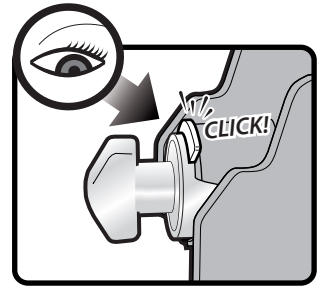

3	N	Q
12		1
13		1
16		1

4	N		Q
	14		1
	15		1

5	OPTIONAL KIT	
N		Q
19	 9 mm QR	1
20		2
21	 20 mm Thru Axle	2
22	 15 mm Thru Axle	2
23	 Rockshox Bluto standard	2

6	8*	20mm		OK	13mm		NO

7

8

Cod. istr.	Data	Creato da	Approvato da
500014100000	18/04/2016	NP	EL