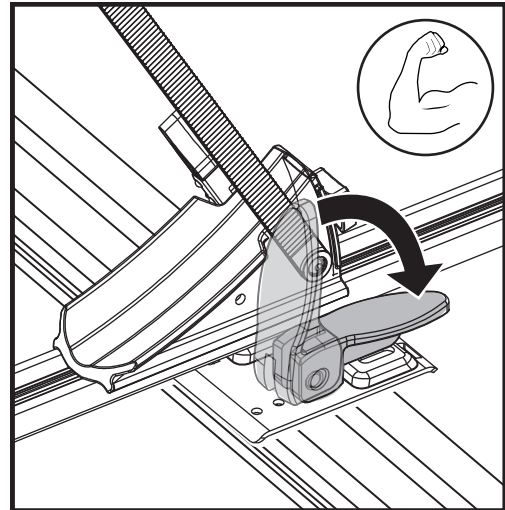

3	N	Q
12		1
13		1
16		1

4	N		Q
	14		1
	15		1

5	OPTIONAL KIT	
N		Q
19	 9 mm QR	1
20		2
21	 20 mm Thru Axle	2
22	 15 mm Thru Axle	2
23	 Rockshox Bluto standard	2

6	8*	20mm		OK	13mm		NO

7

8

Cod. istr.	Data	Creato da	Approvato da
500014100000	18/04/2016	NP	EL