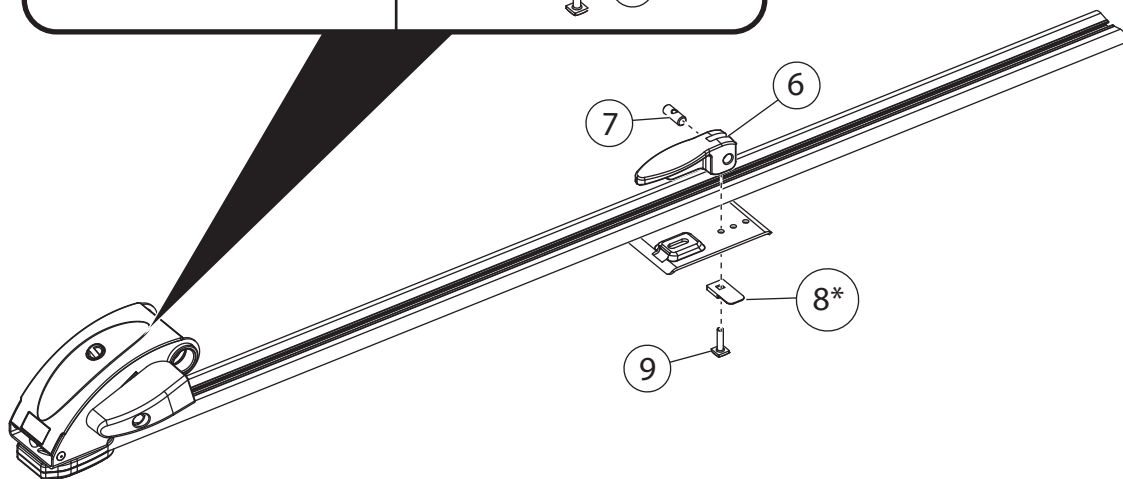

3	N	Q
12		1
13		1
16		1

4	N		Q
	14		1
	15		1

5	OPTIONAL KIT	
N		Q
19	 9 mm QR	1
20		2
21	 20 mm Thru Axle	2
22	 15 mm Thru Axle	2
23	 Rockshox Bluto standard	2

6	8*	20mm		OK	13mm		NO

7

8

Cod. istr.	Data	Creato da	Approvato da
500014100000	18/04/2016	NP	EL