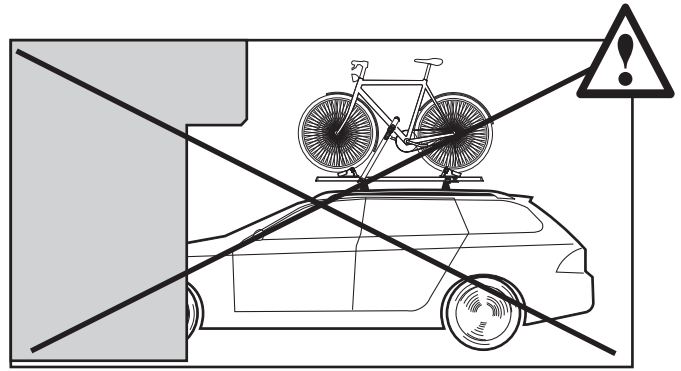

3	N	Q
12		1
13		1
16		1

4	N		Q
	14		1
	15		1

5	OPTIONAL KIT	
N		Q
19	 9 mm QR	1
20		2
21	 20 mm Thru Axle	2
22	 15 mm Thru Axle	2
23	 Rockshox Bluto standard	2

6	8*	20mm		OK	13mm		NO

7

8

Cod. istr.	Data	Creato da	Approvato da
500014100000	18/04/2016	NP	EL