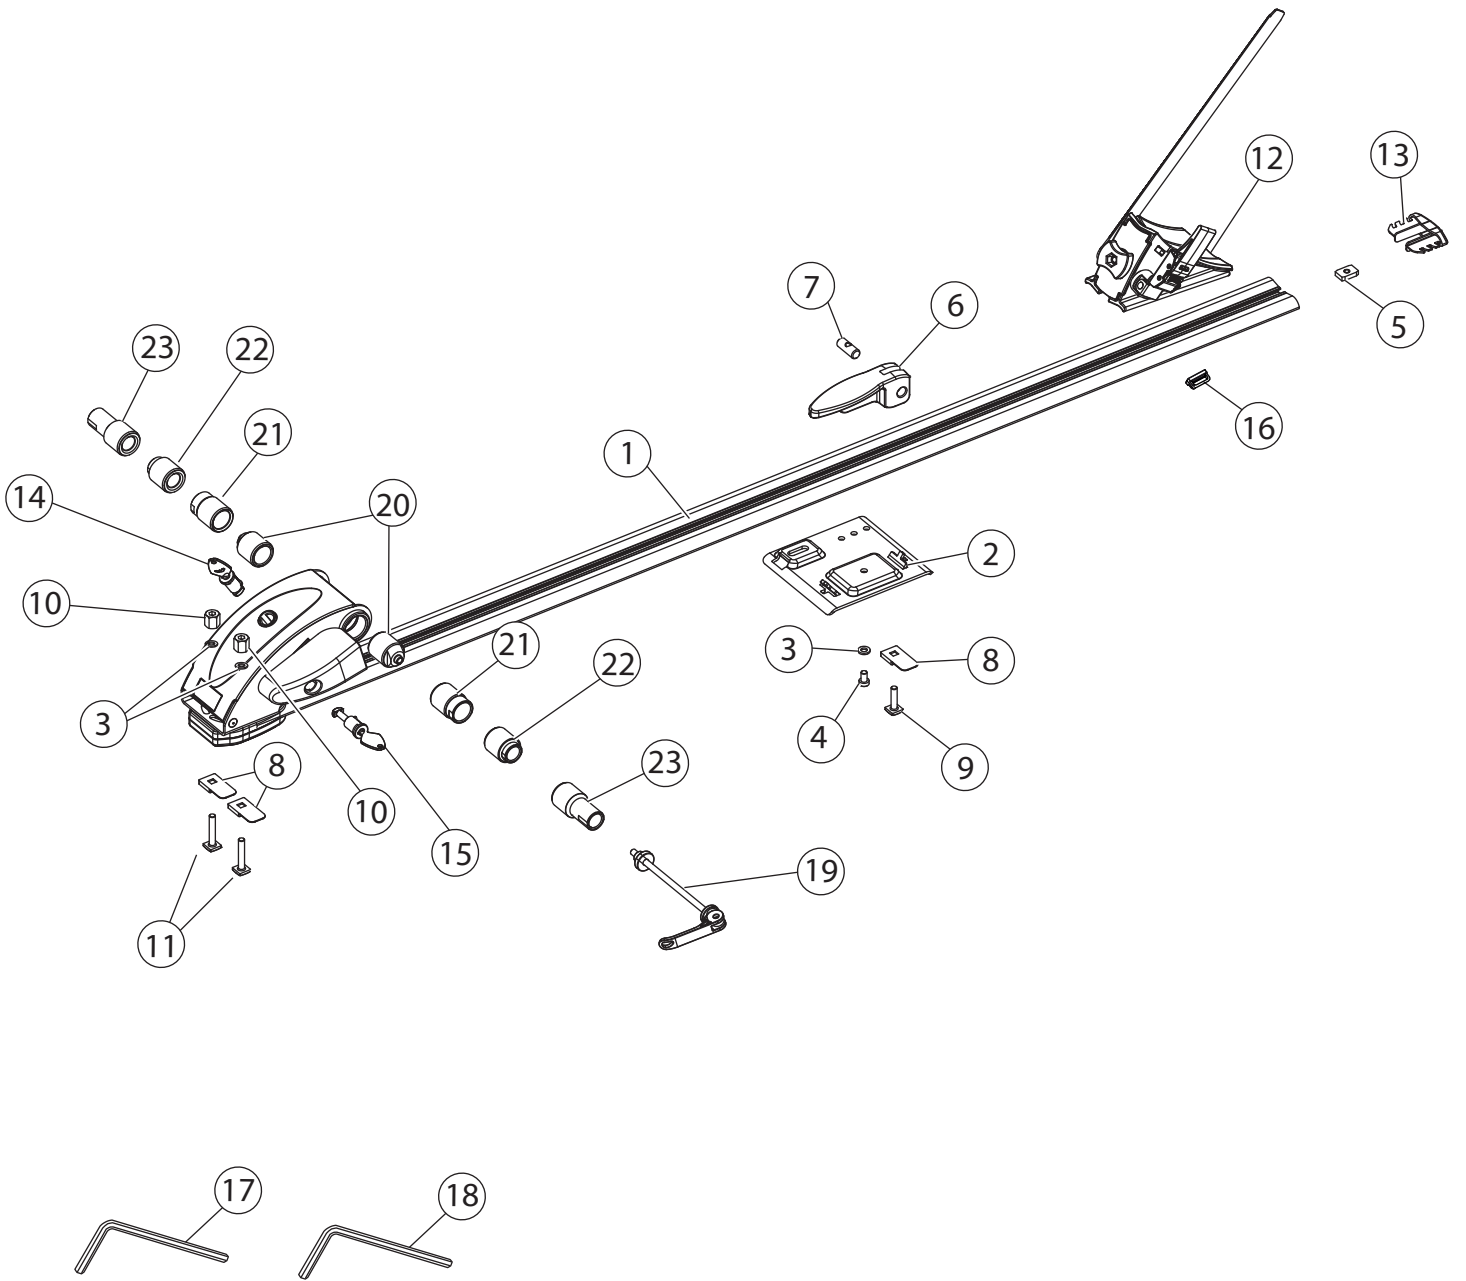

MENABO

PRO TOUR

I	Istruzioni per il montaggio	RU	Инструкции по установке
GB	Fitting instructions	CZ	Návod na montáž
D	Montageanleitung	SK	Návod na montáž
F	Instructions de montage	SLO	Navodila za pritrjevanje
E	Instrucciones de montaje	HR	Uputa za sastavljanje
NL	Montage-instructies	HU	A felszerelés módja
PT	Instruções de Montagem	GR	Οδηγίες συναρμολόγησης
S	Monteringsanvisning	DK	Monteringsvejledning
FIN	Asennusohje	RO	Instrucțiuni de montare
EST	Paigaldusjuhend	TK	Uydurma talimat
LAT	Stiprināšanas instrukcija	N	Monteringsveiledning
LIT	Pritvirtinimo instrukcijos	中文	裝修指導
PL	Instrukcja montażu	العربية	تعليمات التجميع

N	I Ricambi (A Richiesta) GB Spare Parts (Made to order) F Pièces de rechange (Sur commande) DE E Teile (auf Anfrage) E Piezas de recambio (Previa solicitud) RU Запасные части (по запросу)		Q	Codice Code Code Code Código код	
3			3	700026700000	
4		M6X10	1		
5			1		
9		M6X25	1		
10		M6	2		
11		M6X35	2		
6			1		700021600000
7			1		
7			1		700026800000
8			3		
16			1		
12		dx	1	700026900000	
13			1	700027100000	
14			1	700027000000	
15			1		
18		6mm	1	700023700000	
24		XXXX	2	700010300000	

OPTIONAL KIT			
N		Q	Codice / Code / Código / код
19		1	000086800000
20		2	
21		2	000087000000
22		2	000086900000
23		2	000087100000

1	N	Q
1		1
2		1
3		1
4		1
5		1
17		1

2	N	Q
6		1
7		1
8		3
9		1
10		2
3		2
11		2

3	N	Q
12		1
13		1
16		1

4	N		Q
	14		1
	15		1

5	OPTIONAL KIT	
N		Q
19	 9 mm QR	1
20		2
21	 20 mm Thru Axle	2
22	 15 mm Thru Axle	2
23	 Rockshox Bluto standard	2

6	8*	20mm		OK	13mm		NO

7

8

Cod. istr.	Data	Creato da	Approvato da
500014100000	18/04/2016	NP	EL