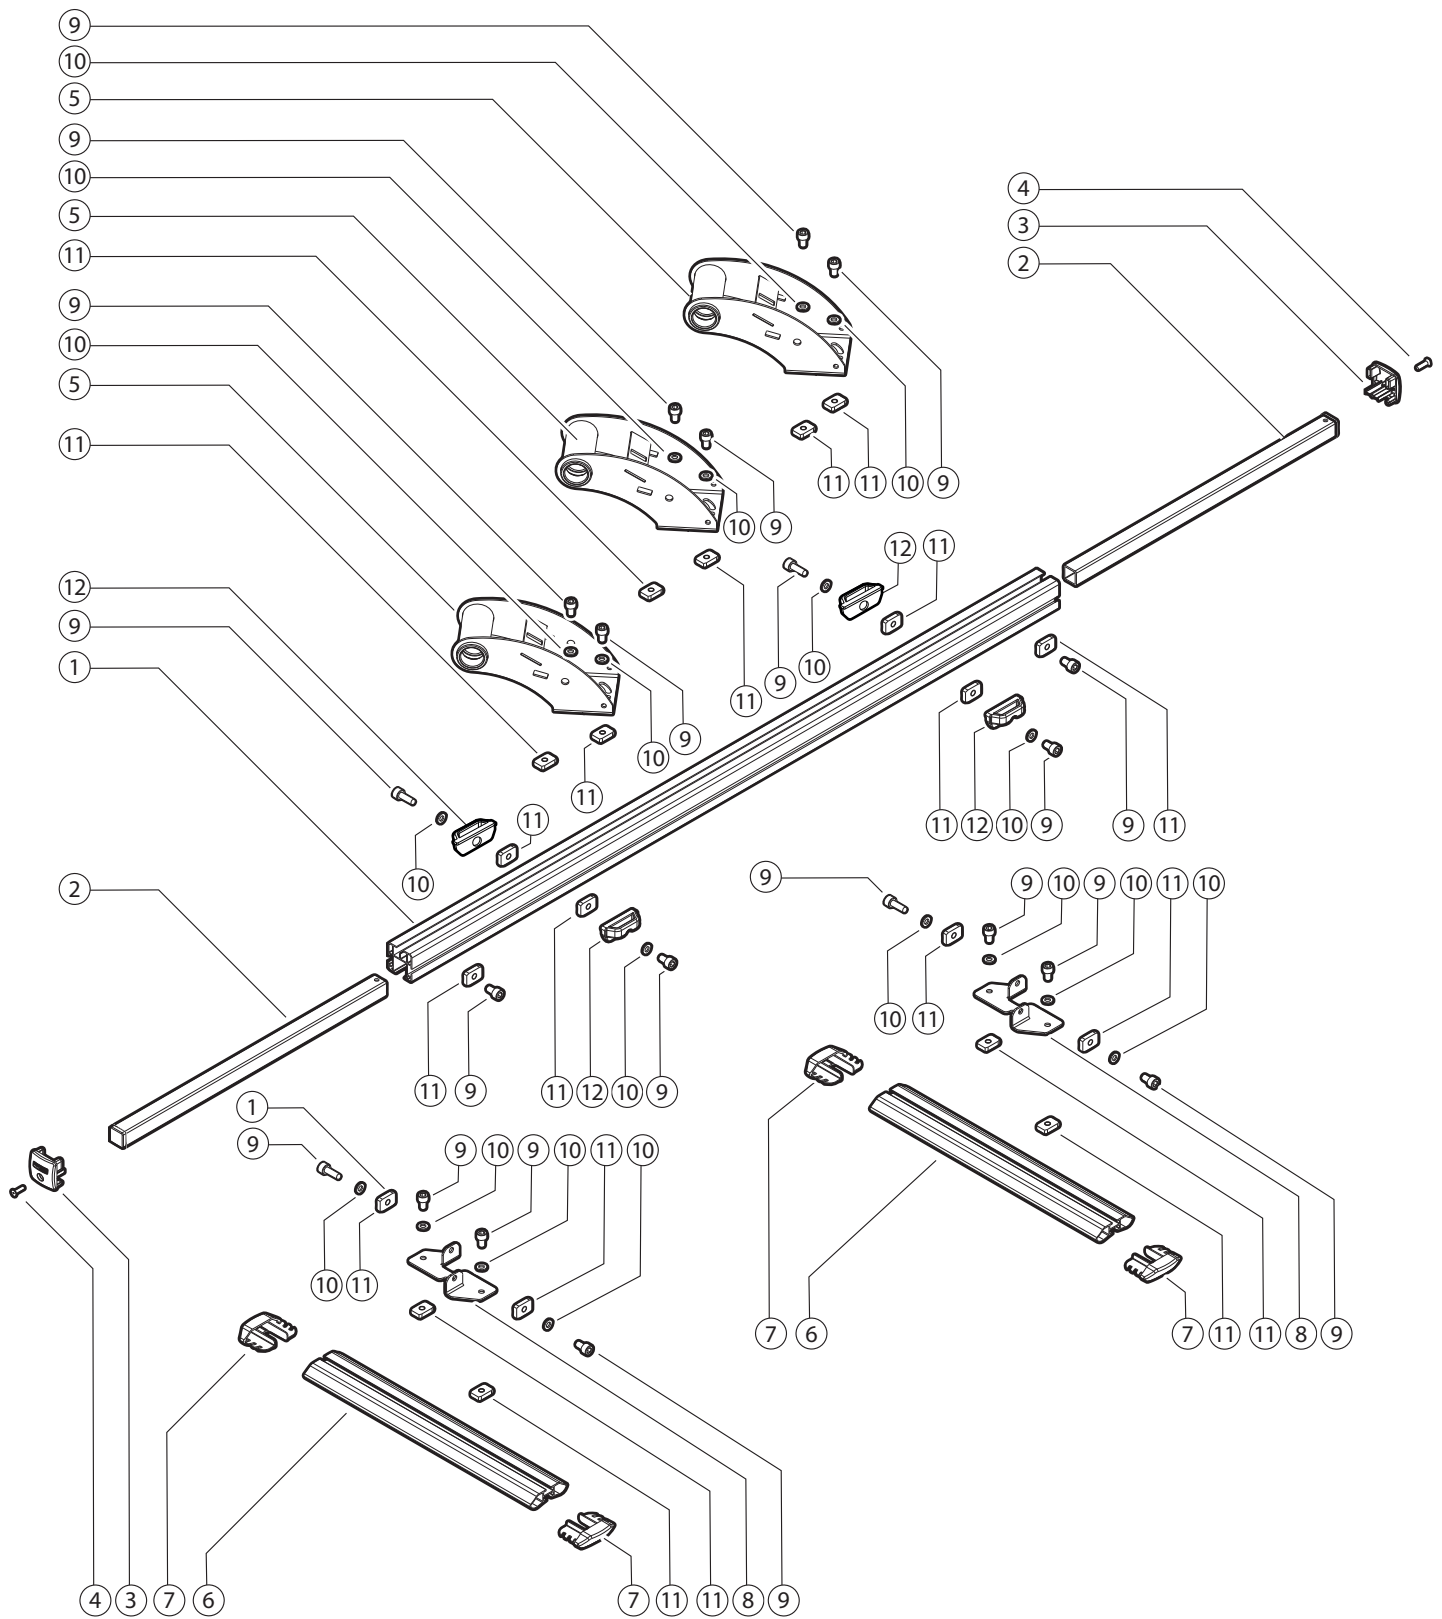

PRO TOUR INDOOR

IT	Istruzioni di montaggio	LV	Pritvirtinimo instrukcijas
EN	Fitting instructions	NL	Instrukcja montažu
DE	Montageanleitung	NO	Monteringsveiledning
FR	Instructions de montage	PL	Instrukcja montažu
ES	Instrucciones de montaje	PT	Instruções de Montagem
CZ	Návod na montáž	RO	Instrucțiuni de montare
DA	Monteringsvejledning	RU	Инструкции по установке
EL	Οδηγίες συναρμολόγησης	SK	Návod na montáž
ET	Paigaldusjuhend	SL	Navodila za pritrjevanje
FI	Asennusohje	SV	Monteringsanvisning
HR	Uputa za sastavljanje	TK	Uydurma talimat
HU	A felszerelés módja	ZH	裝修指導
LT	Stiprināšanas instrukcija	AR	تعليمات التحميل

N	 Componenti (Inclusi)  Die Komponenten (im Lieferumfang enthalten)  Components (Included)  Componentes (Incluido)  Composants (Comprises)  Компоненты (в комплекте)		Q
	1		
2		2	
3		2	
4	 4,8x22	2	
5		3	
6		2	
7		4	
8		2	
9	 M6x10	20	
10	 ø6x12	18	
11		20	
12		4	
13	 100cm - 39.4"	4	
14	 4mm	1	

N	 Ricambi (A Richiesta)  E Teile (auf Anfrage)  Spare Parts (Made to order)  Piezas de recambio (Previa solicitud)  Pièces de rechange (Sur commande)  Запасные части (по запросу)		Codice - Code Código - код	Q
	3			
4	 4,8x22		1	
7		700027100000	2	
4	 4,8x22	700033200000	2	
9	 M6x10		20	
10	 ø6x12		18	
11			20	
12		700027600000	1	
13	 100cm - 39.4"	700033400000	1	
14	 4mm	700033300000	1	

N		Q
9	 M6x10	4
10	 ø6x12	4

N		Q
2		2
9	M6x10	2
11		2

N		Q
13		4

OPTIONAL KIT

Quick release kit
000086800000

12x100
000094800000

15x100
000086900000

15x110
000094600000