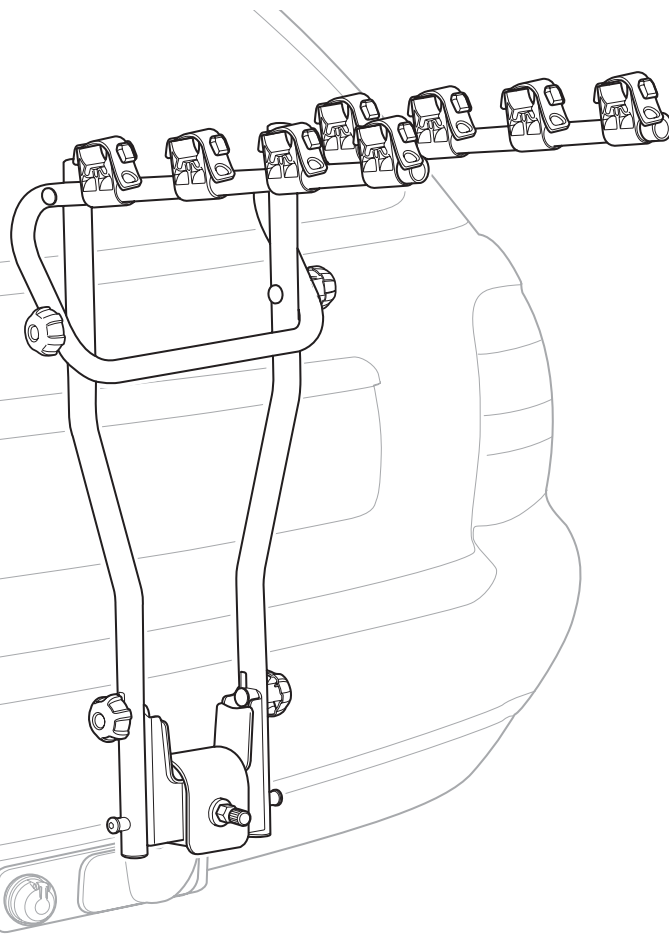

GB Fitting instructions
D Montageanleitung
F Instructions de montage
NL Montage-instructies
I Istruzioni per il montaggio
E Instrucciones de montaje
PT Instruções de Montagem
S Monteringsanvisning
FIN Asennusohje
EST Paigaldusjuhend
LAT Stiprināšanas instrukcija
LIT Pritvirtinimo instrukcijos
PL Instrukcja montażu
RU Инструкции по установке
CZ Návod na montáž

SK Návod na montáž
SLO Navodila za pritrjevanje
HR Uputa za sastavljanje
HU A felszerelés módja
GR Οδηγίες συναρμολόγησης
TR Montaj talimatları
中文 安装说明
日本語 取扱(取付)説明書
한국어 장착 지침
ไทย คำแนะนำการติดตั้ง

9708

970800

Follow me...