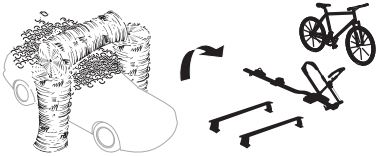

➤ Instructions

Thule UpRide
599

- EN** Roof-mounted bike carrier
DE Dachfahrradträger
FR Porte-vélo sur le toit
NL Fietsdrager voor op het dak
IT Portabici da installare sul tetto
ES Portabicicletas de techo
PT Suporte para bicicleta para teto
SV Takmonterad cykelhållare
DK Tagmonteret cykelholder
NO Takmonterte lasteholdere
FI Katolle asennettava polkupyöräteline
ET Katusele paigaldatav jalgrattahoidik
LV Uz jumta uzstādāms velosipēdu turētājs
LT Ant stogo tvirtinami dviračių laikikliai
PL Bagażnik rowerowy montowany na dachu
RU Устанавливаемое на крыше крепление для велосипедов
UK Багажник для велосипедів, що монтується на даху
BG Покривен багажник за велосипеди
CS Nosič jízdních kol s montáží na střechu
SK Nosič bicyklů s montážou na strechu
- SL** Nosilec za kolesa
HR/BiH Krovni nosač bicikla
RO Suport pentru bicicletă montat pe pavilion
HU Tetőre szerelhető kerékpártartó
EL Σχάρα ποδηλάτου οροφής
TR Araç üstüne bağlanan bisiklet taşıyıcı
- HE** מנשא אופניים המורכב על הגג
AR حامل الدراجة للتثبيت على السقف
- ZH** 頂置自行車架
JA ルーフマウント型サイクルキャリア
KO 지붕 장착 자전거 캐리어
TH โครงยึดจับจักรยานแบบติดตั้งบนหลังคา

CITY CRASH

Complies with ISO norm

Max
20 kg

7,7 kg

Thule Bike Rack Around-the-Bar Adapter

8898

Thule UpRide 599 Fit Table

i

20x20 mm T-screw (included)

Thule WingBar Evo/
Thule WingBar/
SlideBar/AeroBar
or other 20 mm T-track

➔ **4** - **5** ➔ **9**

Square bars

Aluminium bars

➔ **6** - **8** ➔ **9**

4

5