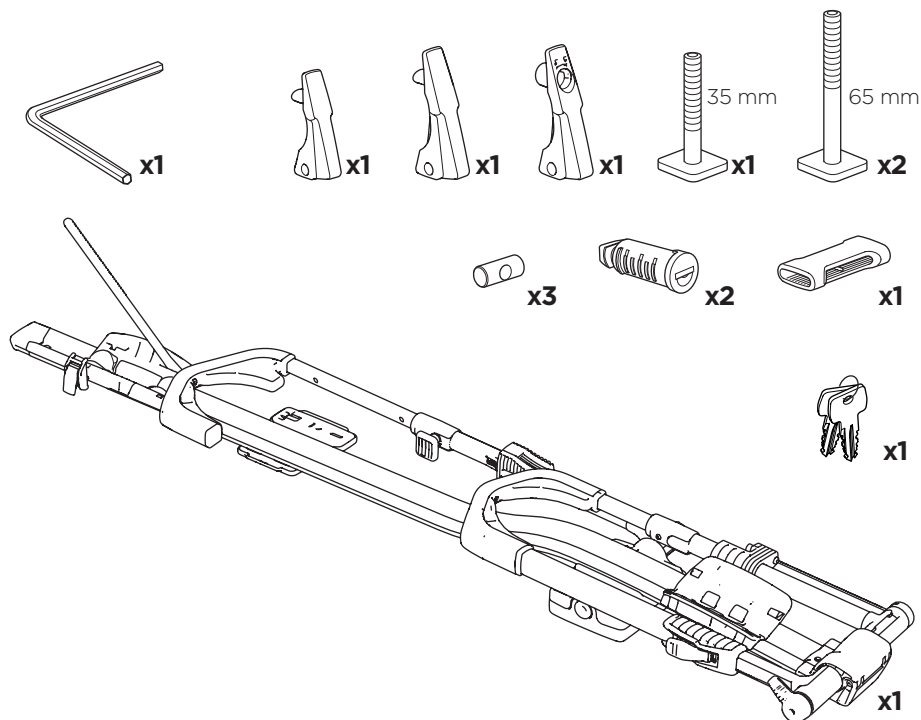

1. **EN** Roof-mounted bike carrier
   DE Dachfahrradträger
   FR Porte-vélo sur le toit
   NL Fietsdrager voor op het dak
   IT Portabici da installare sul tetto
   ES Portabicicletas de techo
   PT Suporte para bicicleta para teto
   SV Takmonterad cykelhållare
   DK Tagmonteret cykelholder
   NO Takmonterte lasteholdere
   FI Katolle asennettava polkupyöräteline
   ET Katusele paigaldatav jalgrattahoidik
   LV Uz jumta uzstādāms velosipēdu turētājs
   LT Ant stogo tvirtinami dviračių laikikliai
   PL Bagażnik rowerowy montowany na dachu
   RU Устанавливаемое на крыше крепление для велосипедов
   UK Багажник для велосипедів, що монтується на даху
   BG Покривен багажник за велосипеди
   CS Nosič jízdních kol s montáží na střechu
   SK Nosič bicyklů s montážou na strechu
2. **SL** Nosilec za kolesa
   HR/BiH Krovni nosač bicikla
   RO Suport pentru bicicletă montat pe pavilion
   HU Tetőre szerelhető kerékpártartó
   EL Σχάρα ποδηλάτου οροφής
   TR Araç üstüne bağlanan bisiklet taşıyıcı
3. **HE** מנשא אופניים המורכב על הגג
   AR حامل الدراجة للتثبيت على السقف
4. **ZH** 頂置自行車架
   JA ルーフマウント型サイクルキャリア
   KO 지붕 장착 자전거 캐리어
   TH โครงยึดจับจักรยานแบบติดตั้งบนหลังคา

CITY CRASH

Complies with ISO norm