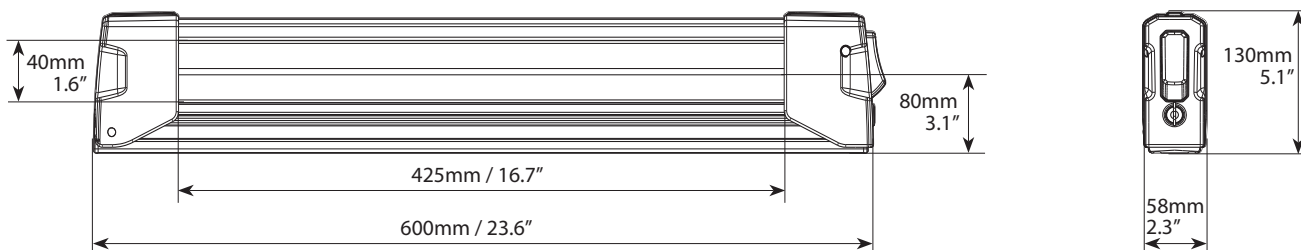

YELO NS

Watch video

CITY CRASH
TESTED ✓

INCLUDED

IT) Portasci in alluminio progettato per trasportare fino a 6 paia di sci o 4 snowboard. Fissaggio semplice alle barre tramite t-system e sistema antifurto in dotazione.

YELO 4NS

YELO 6NS

YELO 4NS	
Art.	000121600000
	3,2kg / 6.9lb
Materiale Material Matière	Alluminio Aluminium Aluminio
	max 28kg / 62lb
	✓
	 X: min 6,5mm/0.3" W: 20mm/0.8"
	Optional kit 000121800000  (LxH) max 80x30mm / 3.1x1.2"
	Optional kit 000110300000  (LxH) max 60x35mm / 2.4x1.4"
	4
	2
	-

YELO 6NS	
Art.	000118400000
	3,9kg / 8.7lb
Materiale Material Matière	Alluminio Aluminium Aluminio
	max 42kg / 92lb
	✓
	 X: min 6,5mm/0.3" W: 20mm/0.8"
	Optional kit 000121800000  (LxH) max 80x30mm / 3.1x1.2"
	Optional kit 000110300000  (LxH) max 60x35mm / 2.4x1.4"
	6
	4
	-

Mod.	YELO 4NS	YELO 6NS
Art.N°	000121600000	000118400000
	L x W x H : 66,5x13x14,5cm / 26.2x5.1x5.7"	L x W x H : 86,5x13x14,5cm / 34.1x5.1x5.7"
	 3,5 kg / 7,7lb	 3,9kg/8,7lb
	L x W x H : 120x80x189cm / 4.7x3x7.4"	L x W x H : 120x86x147cm / 4.7x3.4x5.8"
	 441 kg / 972lb	 302kg/666lb
	Pz. 120	Pz. 72
Ean-13	 8 003168 044987	 8 003168 045083