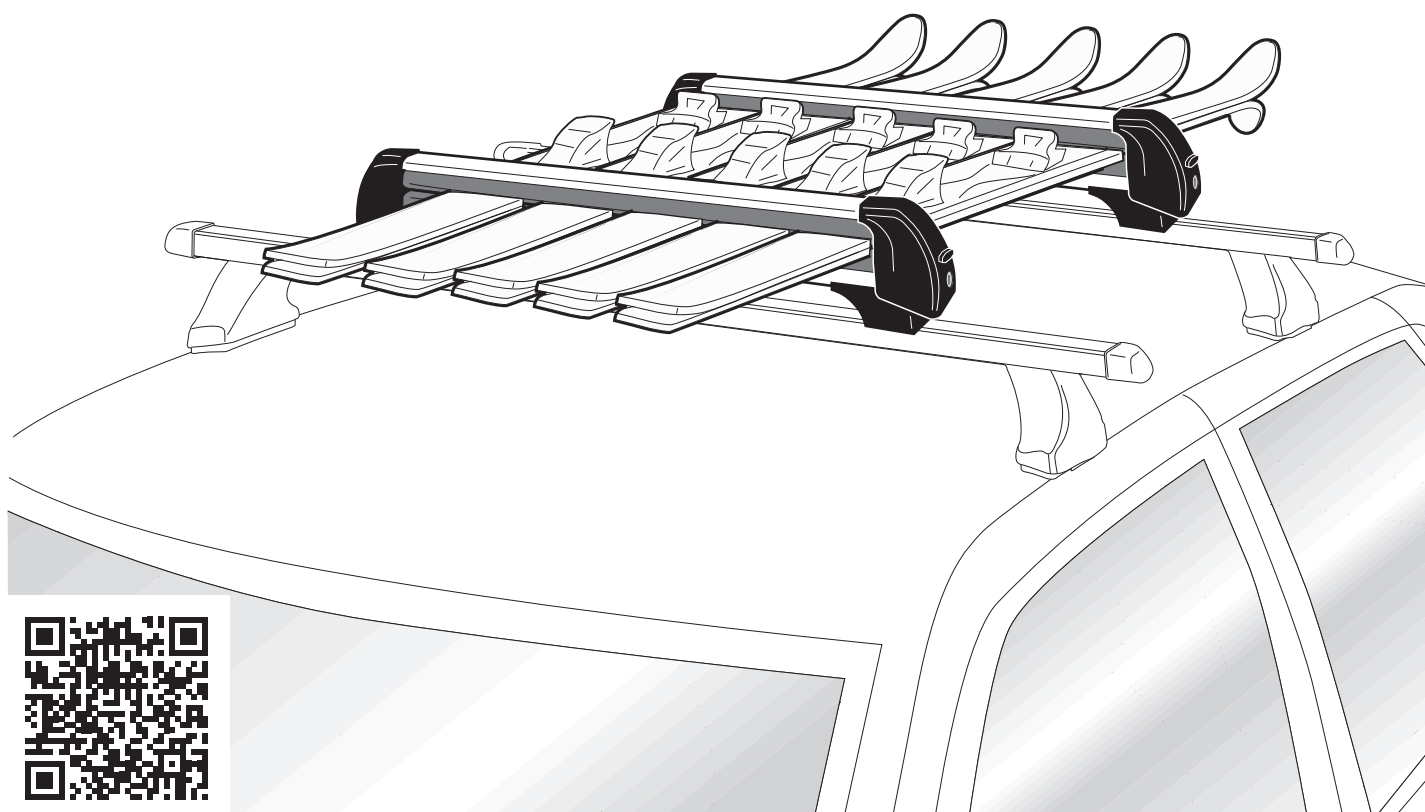

MEARBO

your freetime on the move

FROZEN ALU FROZEN PLUS

IT	Istruzioni di montaggio	LV	Pritvirtinimo instrukcijas
EN	Fitting instructions	NL	Instrukcja montażu
DE	Montageanleitung	NO	Monteringsveiledning
FR	Instructions de montage	PL	Instrukcja montażu
ES	Instrucciones de montaje	PT	Instruções de Montagem
CZ	Návod na montáž	RO	Instrucțiuni de montare
DA	Monteringsvejledning	RU	Инструкции по установке
EL	Οδηγίες συναρμολόγησης	SK	Návod na montáž
ET	Paigaldusjuhend	SL	Navodila za pritrjevanje
FI	Asennusohje	SV	Monteringsanvisning
HR	Uputa za sastavljanje	TK	Uydurma talimat
HU	A felszerelés módja	ZH	裝修指導
LT	Stiprināšanas instrukcija	AR	تعليمات التحميل

Made in Italy

N°	<div style="display: flex; justify-content: space-between; font-size: 8px;"> <div style="width: 45%;"> <p>IT Componenti (Inclusi) GB Components (Included) FR Composants (Comprises)</p> </div> <div style="width: 45%;"> <p>DE Die Komponenten (im Lieferumfang enthalten) ES Componentes (Incluido) RU Компоненты (в комплекте)</p> </div> </div>		Q.
	1		
A	 M6 S20	4	
2	 XXXX	2	
3	 6mm - 0,3"	1	

①

Frozen alu

5x

2x + 2x

2x

max
35kg
77,2 lb

Frozen plus

6x