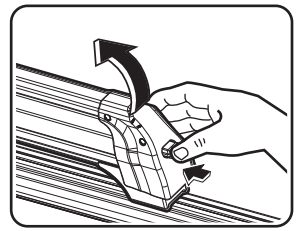

Frozen alu

5x

2x + 2x

2x

max
35kg
77,2 lb

Frozen plus

6x

3x + 2x

4x

max
42kg
92,6 lb