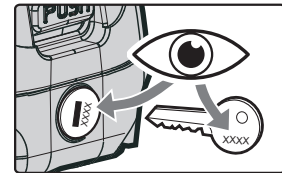

N°	IT Componenti (Inclusi) GB Components (Included) FR Composants (Comprises) DE Die Komponenten (im Lieferumfang enthalten) ES Componentes (Incluido) RU Компоненты (в комплекте)		Q.	
	1			2
A	M6 S20	4		
2	XXXX	2		
3	6mm - 0,3"	1		

N°	UNIVERSAL OPTIONAL KIT 000110300000		Q.	
	4			8
5		8		
6		8		
7		8		
8		1		

N°	IT Ricambi (A Richiesta) GB Spare Parts (Made to order) FR Pièces de rechange (Sur commande) DE E Teile (auf Anfrage) ES Piezas de recambio (Previa solicitud) RU Запасные части (по запросу)		Codice - Code Código - код	Q.		
	A	M6 S20			700015100000	4
B		700015100000	4			
C	Ø6x12	700015100000	4			
3	6mm - 0,3"	700023700000	1			
2	XXXX	700010300000	2