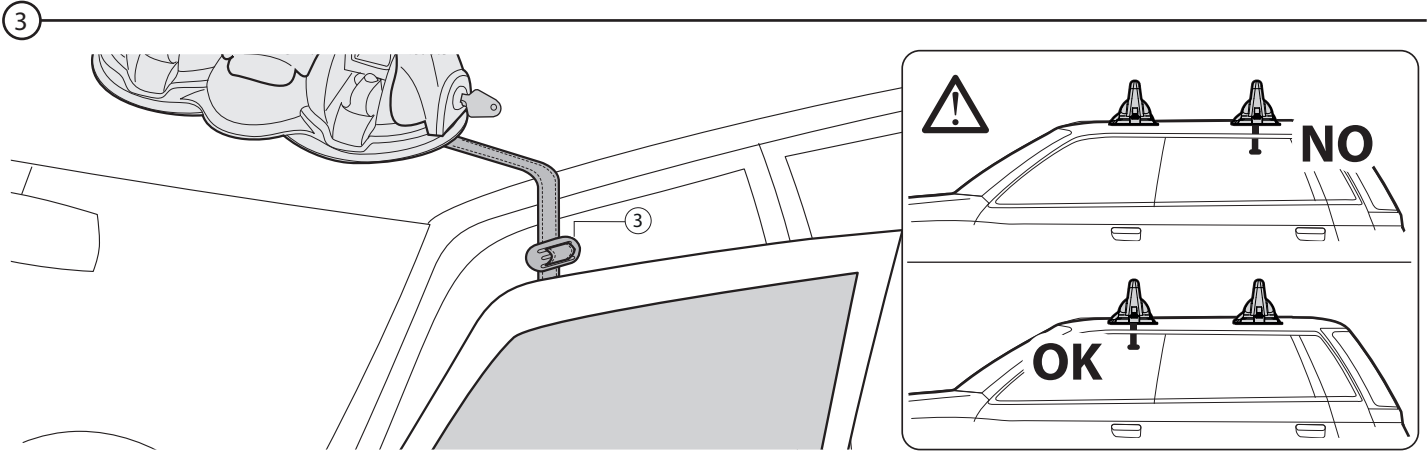

①

②

| | | | | | | |
|------------|-----------------|----|---|-------------------|---|----|
| Car Manual | | | + | MAX 7kg / 15.4 lb | + | |
| HIMALAYA | 3,7 kg 8.1lb | x2 | | x2 | | x2 |

F.lli Menabò S.r.l.
Via 8 Marzo, 3 - Z.I. Corte Tegge
42025 Cavriago (RE) ITALY
Tel. +39-0522/942840
Fax. +39-0522/942948
e-mail: info@flli-menabo.it
www.menabocaraccessories.com