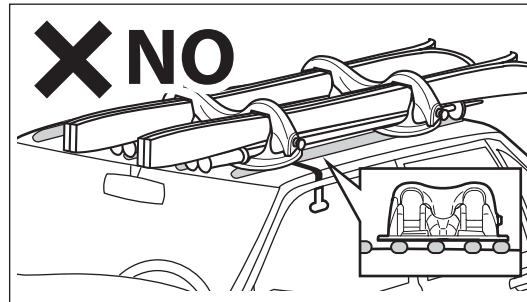

①

②

| | | | | | | |
|------------|-----------------|----|---|-------------------|---|----|
| Car Manual | | | + | MAX 7kg / 15.4 lb | + | |
| HIMALAYA | 3,7 kg 8.1lb | x2 | | x2 | | x2 |

F.lli Menabò S.r.l.
Via 8 Marzo, 3 - Z.I. Corte Tegge
42025 Cavriago (RE) ITALY
Tel. +39-0522/942840
Fax. +39-0522/942948
e-mail: info@flli-menabo.it
www.menabocaraccessories.com