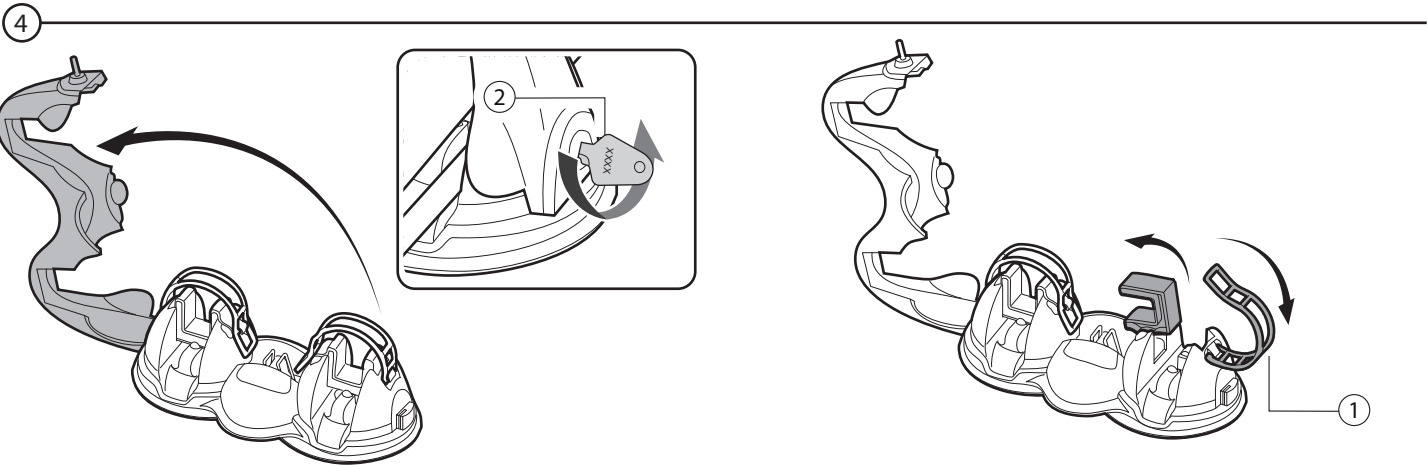

①

②

| | | | | | | |
|------------|-----------------|----|---|-------------------|---|----|
| Car Manual | | | + | MAX 7kg / 15.4 lb | + | |
| HIMALAYA | 3,7 kg 8.1lb | x2 | | x2 | | x2 |

F.lli Menabò S.r.l.
Via 8 Marzo, 3 - Z.I. Corte Tegge
42025 Cavriago (RE) ITALY
Tel. +39-0522/942840
Fax. +39-0522/942948
e-mail: info@flli-menabo.it
www.menabocaraccessories.com