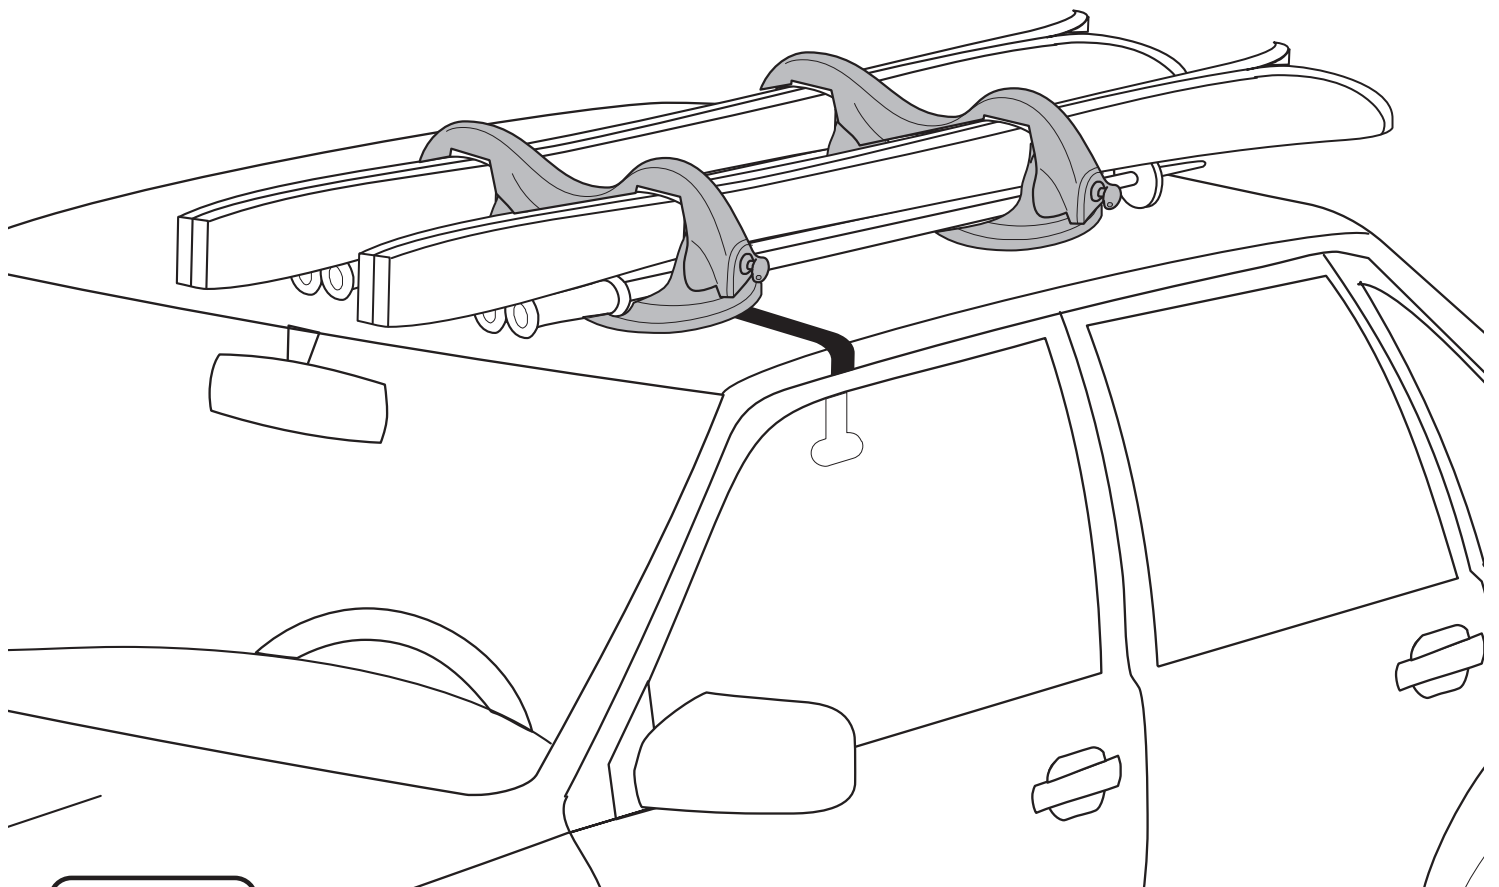

HIMALAYA

IT Istruzioni di montaggio

EN Fitting instructions

DE Montageanleitung

FR Instructions de montage

ES Instrucciones de montaje

BG инструкции за сглобяване

CS Návod na montáž

DA Monteringsvejledning

EL Οδηγίες συναρμολόγησης

ET Paigaldusjuhend

FI Asennusohje

HR Uputa za sastavljanje

HU A felszerelés módja

LT Pritvirtinimo instrukcijos

LV Stiprināšanas instrukcija

NL Instrukcja montażu

NO Monteringsveiledning

PL Instrukcja montażu

PT Instruções de Montagem

RO Instrucțiuni de montare

RU Инструкции по установке

SK Návod na montáž

SL Navodila za pritrdjevanje

SV Monteringsanvisning

TK Uydurma talimat

ZH 裝修指導

AR تعليمات التجميع

Made in Italy