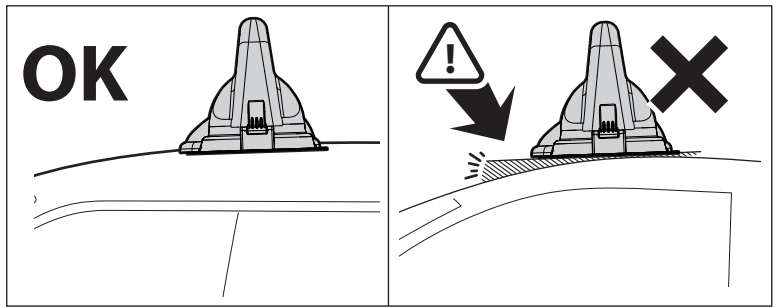

①

②

| | | | | | | |
|------------|-----------------|----|---|-------------------|---|----|
| Car Manual | | | + | MAX 7kg / 15.4 lb | + | |
| HIMALAYA | 3,7 kg 8.1lb | x2 | | x2 | | x2 |

F.lli Menabò S.r.l.
Via 8 Marzo, 3 - Z.I. Corte Tegge
42025 Cavriago (RE) ITALY
Tel. +39-0522/942840
Fax. +39-0522/942948
e-mail: info@flli-menabo.it
www.menabocaraccessories.com