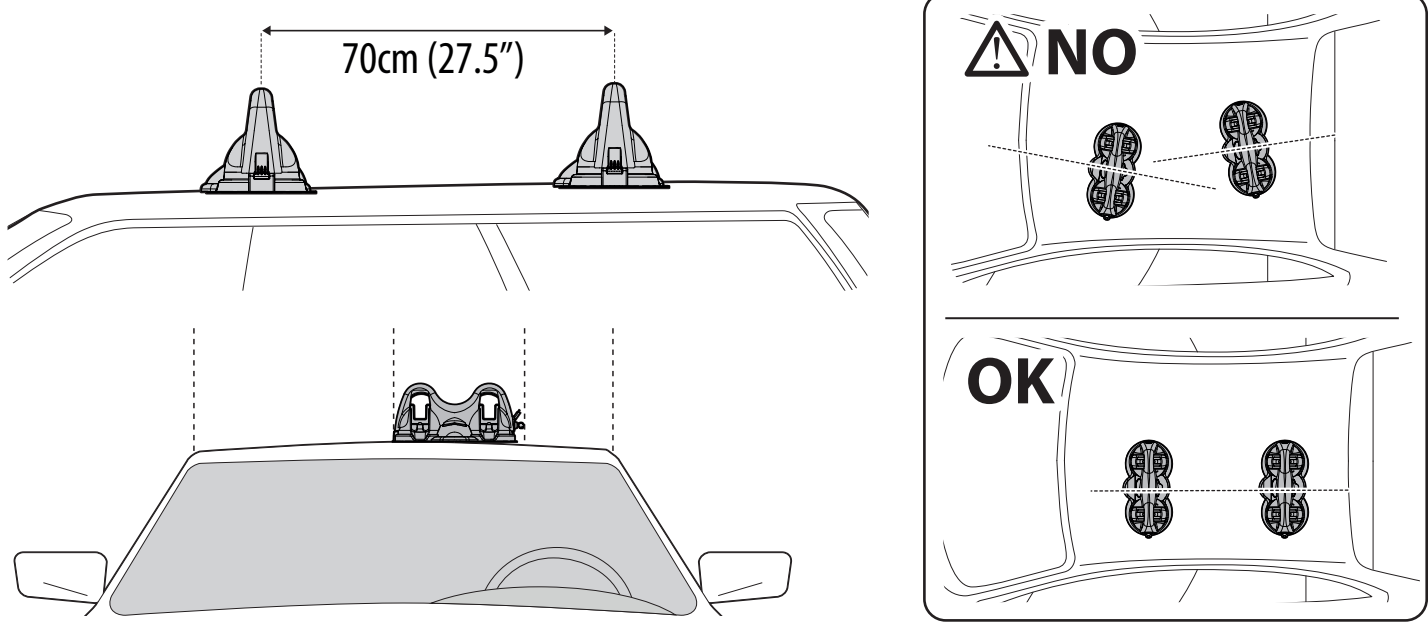

①

②

| | | | | | | |
|------------|-----------------|----|---|-------------------|---|----|
| Car Manual | | | + | MAX 7kg / 15.4 lb | + | |
| HIMALAYA | 3,7 kg 8.1lb | x2 | | x2 | | x2 |

F.lli Menabò S.r.l.
Via 8 Marzo, 3 - Z.I. Corte Tegge
42025 Cavriago (RE) ITALY
Tel. +39-0522/942840
Fax. +39-0522/942948
e-mail: info@flli-menabo.it
www.menabocaraccessories.com