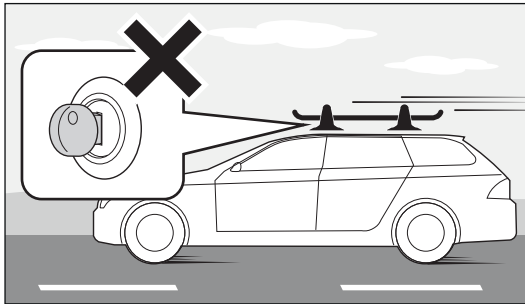

①

②

| | | | | | | |
|------------|-----------------|----|---|-------------------|---|----|
| Car Manual | | | + | MAX 7kg / 15.4 lb | + | |
| HIMALAYA | 3,7 kg 8.1lb | x2 | | x2 | | x2 |

F.lli Menabò S.r.l.
Via 8 Marzo, 3 - Z.I. Corte Tegge
42025 Cavriago (RE) ITALY
Tel. +39-0522/942840
Fax. +39-0522/942948
e-mail: info@flli-menabo.it
www.menabocaraccessories.com