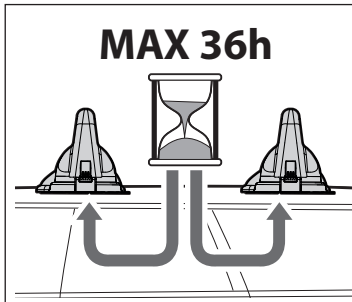

①

②

| | | | | | | |
|------------|-----------------|----|---|-------------------|---|----|
| Car Manual | | | + | MAX 7kg / 15.4 lb | + | |
| HIMALAYA | 3,7 kg 8.1lb | x2 | | x2 | | x2 |

F.lli Menabò S.r.l.
Via 8 Marzo, 3 - Z.I. Corte Tegge
42025 Cavriago (RE) ITALY
Tel. +39-0522/942840
Fax. +39-0522/942948
e-mail: info@flli-menabo.it
www.menabocaraccessories.com