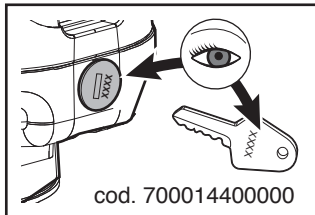

N	[IT]Ricambi (A Richiesta) [EN]Spare Parts (Made to order) [FR]Pièces de rechange (Sur commande) [DE]E Teile (auf Anfrage) [ES]Piezas de recambio (Previa solicitud)	Q	Codice-Code-Código
1		2	700005700000
2	XXXX	1	700014400000
4		1	700016300000