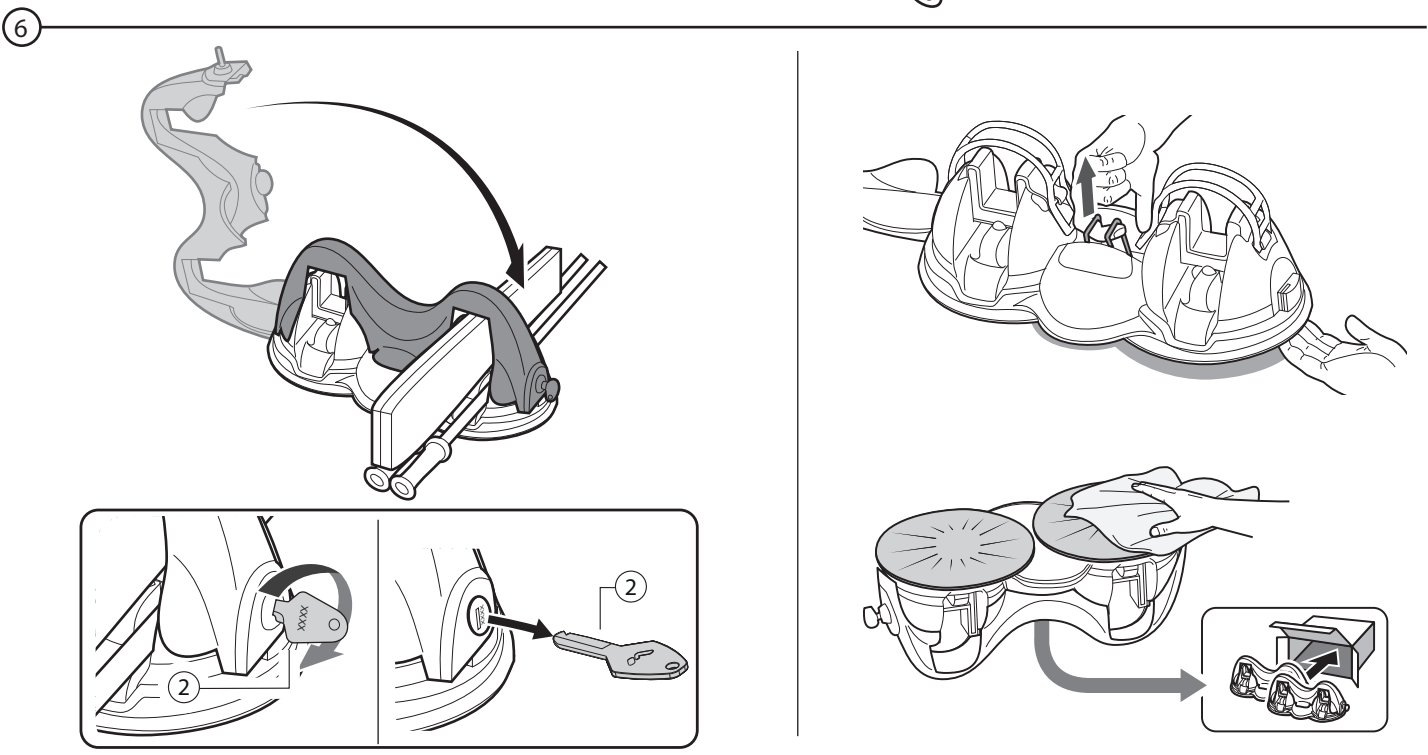

①

②

| | | | | | | |
|------------|-----------------|----|---|-------------------|---|----|
| Car Manual | | | + | MAX 7kg / 15.4 lb | + | |
| HIMALAYA | 3,7 kg 8.1lb | x2 | | x2 | | x2 |

F.lli Menabò S.r.l.
Via 8 Marzo, 3 - Z.I. Corte Tegge
42025 Cavriago (RE) ITALY
Tel. +39-0522/942840
Fax. +39-0522/942948
e-mail: info@flli-menabo.it
www.menabocaraccessories.com