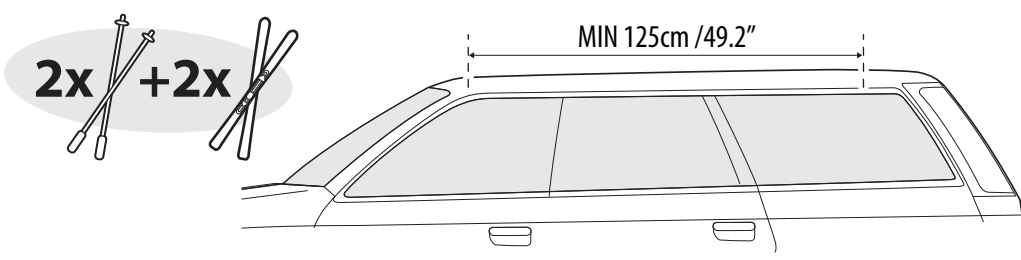

①

②

| | | | | | | |
|------------|-----------------|----|---|-------------------|---|----|
| Car Manual | | | + | MAX 7kg / 15.4 lb | + | |
| HIMALAYA | 3,7 kg 8.1lb | x2 | | x2 | | x2 |

F.lli Menabò S.r.l.
Via 8 Marzo, 3 - Z.I. Corte Tegge
42025 Cavriago (RE) ITALY
Tel. +39-0522/942840
Fax. +39-0522/942948
e-mail: info@flli-menabo.it
www.menabocaraccessories.com