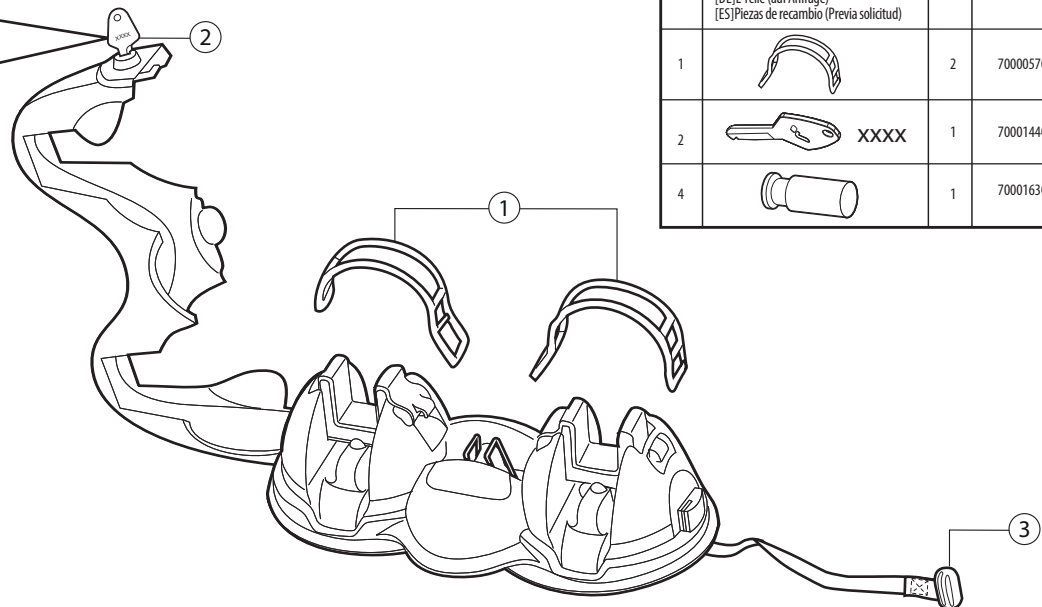

N	[IT]Ricambi (A Richiesta) [EN]Spare Parts (Made to order) [FR]Pièces de rechange (Sur commande) [DE]E Teile (auf Anfrage) [ES]Piezas de recambio (Previa solicitud)	Q	Codice-Code-Código
1		2	700005700000
2	XXXX	1	700014400000
4		1	700016300000