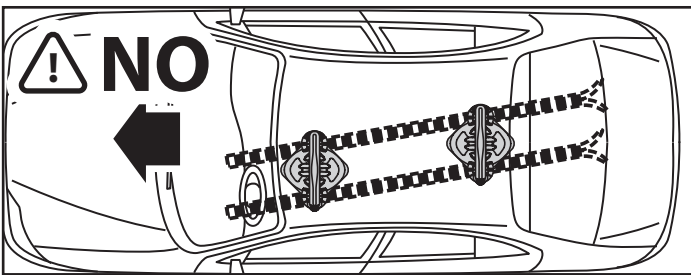

①

②

| | | | | | | |
|------------|-----------------|----|---|-------------------|---|----|
| Car Manual | | | + | MAX 7kg / 15.4 lb | + | |
| HIMALAYA | 3,7 kg 8.1lb | x2 | | x2 | | x2 |

F.lli Menabò S.r.l.
Via 8 Marzo, 3 - Z.I. Corte Tegge
42025 Cavriago (RE) ITALY
Tel. +39-0522/942840
Fax. +39-0522/942948
e-mail: info@flli-menabo.it
www.menabocaraccessories.com