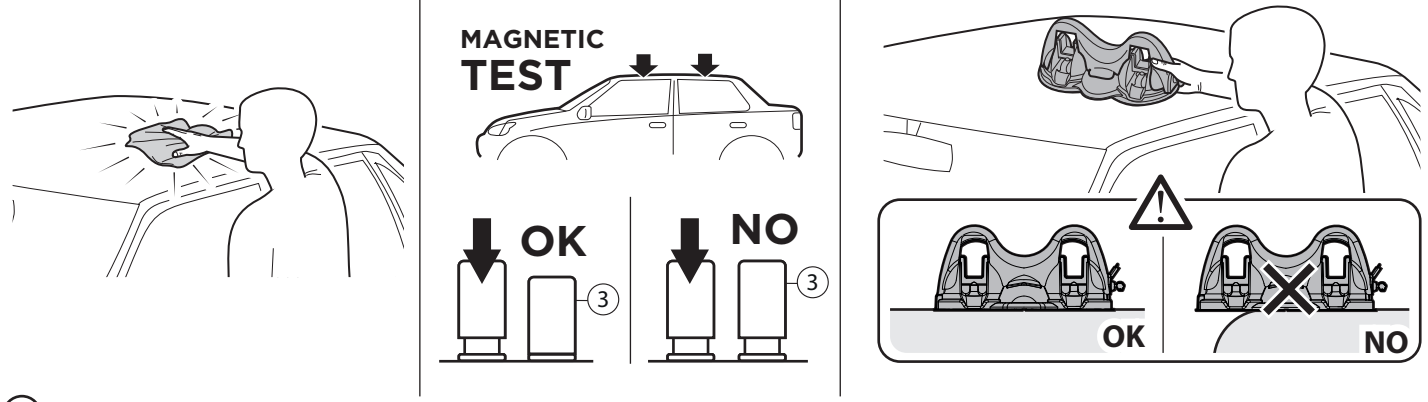

①

②

| | | | | | | |
|------------|-----------------|----|---|-------------------|---|----|
| Car Manual | | | + | MAX 7kg / 15.4 lb | + | |
| HIMALAYA | 3,7 kg 8.1lb | x2 | | x2 | | x2 |

F.lli Menabò S.r.l.
Via 8 Marzo, 3 - Z.I. Corte Tegge
42025 Cavriago (RE) ITALY
Tel. +39-0522/942840
Fax. +39-0522/942948
e-mail: info@flli-menabo.it
www.menabocaraccessories.com