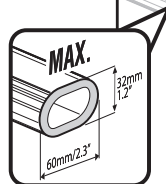

## WHITE BEAR 4

IT	Istruzioni di montaggio	LV	Pritvirtinimo instrukcijas
EN	Fitting instructions	NL	Instrukcja montažu
DE	Montageanleitung	NO	Monteringsveiledning
FR	Instructions de montage	PL	Instrukcja montažu
ES	Instrucciones de montaje	PT	Instruções de Montagem
CS	Návod na montáž	RO	Instrucțiuni de montare
DA	Monteringsvejledning	RU	Инструкции по установке
EL	Οδηγίες συναρμολόγησης	SK	Návod na montáž
ET	Paigaldusjuhend	SL	Navodila za pritrjevanje
FI	Asennusohje	SV	Monteringsanvisning
HR	Uputa za sastavljanje	TK	Uydurma talimat
HU	A felszerelés módja	ZH	裝修指導
LT	Stiprināšanas instrukcija	AR	تعليمات التحميل

Made in Italy

N.	(IT)Componenti (Inclusi) (EN)Components (Included) (FR)Composants (Comprises) (DE)Die Komponenten (im Lieferumfang enthalten) (ES)Componentes (Incluido)	Q.
1		2
2	XXXX	2
3		4
4	M6x55	8
5		8

N.	Q.
1	2
2	2
3	4
4	8
5	8

WHITE BEAR 4	x	+	1,4 kg/3lb	+	MAX 6kg/13lb	OR	MAX 6kg/13lb
					x 4		x 2

**F.lli Menabò S.r.l.**  
 Via 8 Marzo, 3  
 42025 Cavriago (RE), Italy  
 Tel. +39-0522/942840  
 Fax. +39-0522/942948  
 e-mail: info@flli-menabo.it  
 www.flli-menabo.it