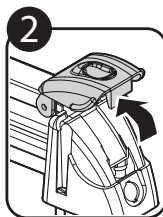

N.	Q.
1	2
2	2
3	4
4	8
5	8