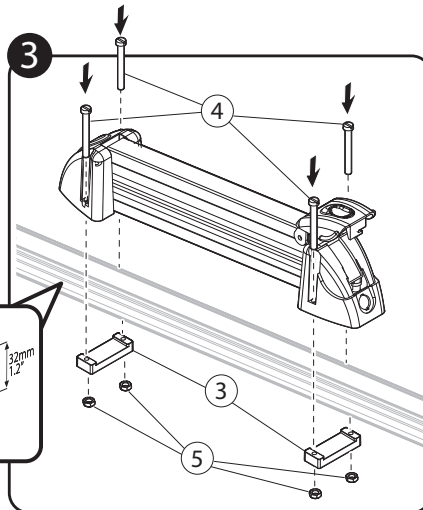

N.	Q.
1	2
2	2
3	4
4	8
5	8