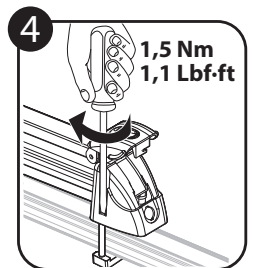

N.	Q.
1	2
2	2
3	4
4	8
5	8