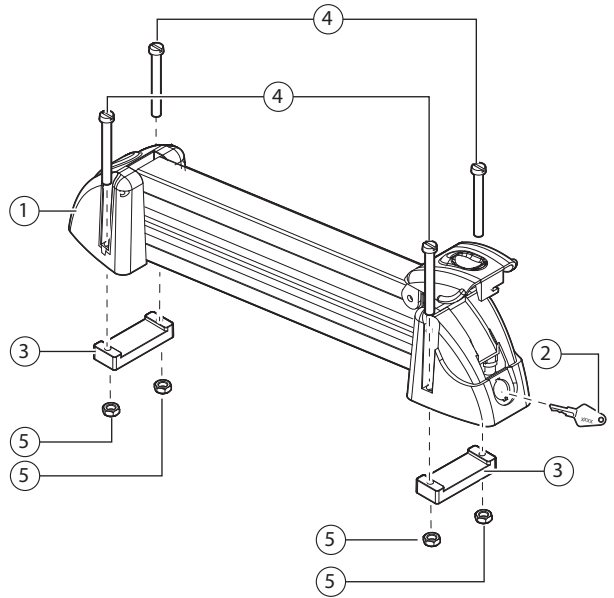

N.	(IT)Componenti (Inclusi) (EN)Components (Included) (FR)Composants (Comprises) (DE)Die Komponenten (im Lieferumfang enthalten) (ES)Componentes (Incluido)	Q.
1		2
2	XXXX	2
3		4
4	M6x55	8
5		8

N.	(IT)Ricambi (A Richiesta) (EN)Spare Parts (Made to order) (FR)Pièces de rechange (Sur commande) (DE)Teile (auf Anfrage) (ES)Piezas de recambio (Previa solicitud)	Q.	Codice-Code-Código
2	XXXX	2	700014400000
3		2	700014800000
5		4	
4	M6x55	8	700015000000
5		8