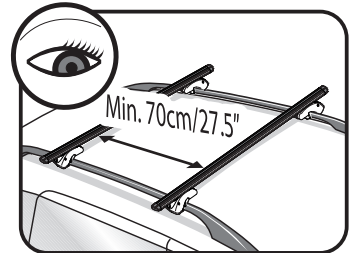

N.	Q.
1	2
2	2
3	4
4	8
5	8