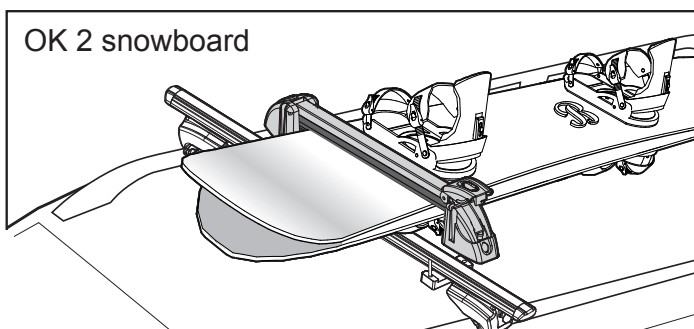

## WHITE BEAR 4

IT	Istruzioni di montaggio	LV	Pritvirtinimo instrukcijas
EN	Fitting instructions	NL	Instrukcja montažu
DE	Montageanleitung	NO	Monteringsveiledning
FR	Instructions de montage	PL	Instrukcja montažu
ES	Instrucciones de montaje	PT	Instruções de Montagem
CS	Návod na montáž	RO	Instrucțiuni de montare
DA	Monteringsvejledning	RU	Инструкции по установке
EL	Οδηγίες συναρμολόγησης	SK	Návod na montáž
ET	Paigaldusjuhend	SL	Navodila za pritrjevanje
FI	Asennusohje	SV	Monteringsanvisning
HR	Uputa za sastavljanje	TK	Uydurma talimat
HU	A felszerelés módja	ZH	裝修指導
LT	Stiprināšanas instrukcija	AR	تعليمات التحميل