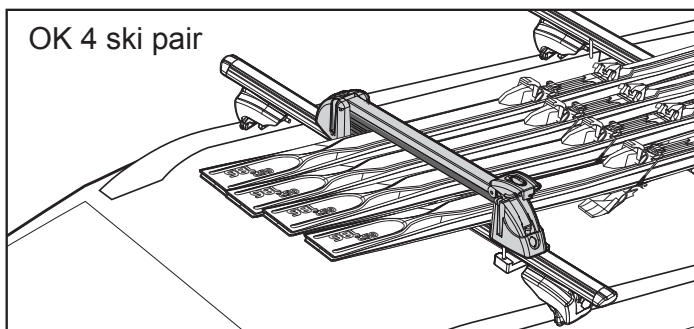

## WHITE BEAR 4

IT	Istruzioni di montaggio	LV	Pritvirtinimo instrukcijas
EN	Fitting instructions	NL	Instrukcja montažu
DE	Montageanleitung	NO	Monteringsveiledning
FR	Instructions de montage	PL	Instrukcja montažu
ES	Instrucciones de montaje	PT	Instruções de Montagem
CS	Návod na montáž	RO	Instrucțiuni de montare
DA	Monteringsvejledning	RU	Инструкции по установке
EL	Οδηγίες συναρμολόγησης	SK	Návod na montáž
ET	Paigaldusjuhend	SL	Navodila za pritrjevanje
FI	Asennusohje	SV	Monteringsanvisning
HR	Uputa za sastavljanje	TK	Uydurma talimat
HU	A felszerelés módja	ZH	裝修指導
LT	Stiprināšanas instrukcija	AR	تعليمات التحميل