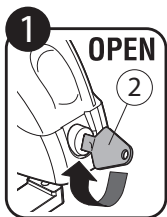

N.	Q.
1	2
2	2
3	4
4	8
5	8