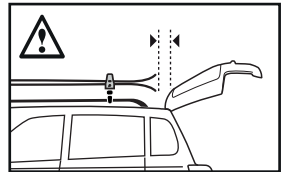

WHITE BEAR 4	x	+	1,4 kg/3lb	+	MAX 6kg/13lb	OR	MAX 6kg/13lb
					x 4		x 2

F.lli Menabò S.r.l.
Via 8 Marzo, 3
42025 Cavriago (RE), Italy
Tel. +39-0522/942840
Fax. +39-0522/942948
e-mail: info@flli-menabo.it
www.flli-menabo.it

Cod. istr.	Data	Creato da	Appr. da
100027100003	21/06/2019	NP	EL