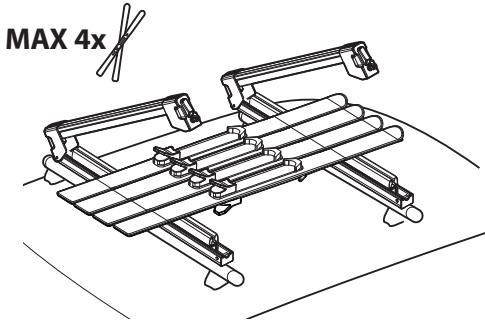

③ YELO 4 NS / YELO 6 NS

YELO 4 NS