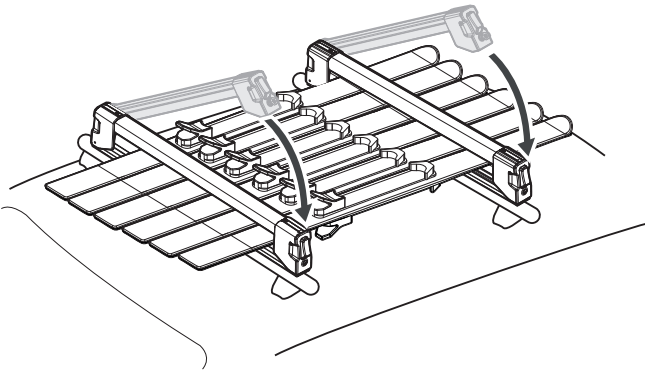

# YELO 6 NS

MAX 6x

MAX 4x

## ④ — YELO 4 NS / YELO 6 NS

**NO!**

**OK**

		+		+	 MAX 7kg / 15lb	OR	 MAX 7kg / 15lb
<b>YELO 4 NS</b>	x		3,2kg / 7 lb		x4		x2
					MAX 28kg / 62 lb		
<b>YELO 6 NS</b>	x		3,9kg / 8.5 lb		x6		x4
					MAX 42kg / 92 lb		