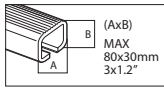

+		+	MAX 7kg / 15lb	OR	MAX 7kg / 15lb
YELO 4 NS	x		3,2kg / 7 lb		x4		x2
					MAX 28kg / 62 lb		
YELO 6 NS	x		3,9kg / 8.5 lb		x6		x4
					MAX 42kg / 92 lb		

OPTIONAL KIT
Art. 000121800000