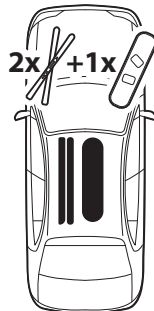

①—YELO 4 NS / YELO 6 NS

**X2**

②—YELO 4 NS / YELO 6 NS

**X2**

③ YELO 4 NS / YELO 6 NS

YELO 4 NS

# YELO 6 NS

MAX 6x

MAX 4x

## ④ — YELO 4 NS / YELO 6 NS

**NO!**

**OK**

		+		+	 MAX 7kg / 15lb	OR	 MAX 7kg / 15lb
<b>YELO 4 NS</b>	x		3,2kg / 7 lb		x4		x2
					MAX 28kg / 62 lb		
<b>YELO 6 NS</b>	x		3,9kg / 8.5 lb		x6		x4
					MAX 42kg / 92 lb		