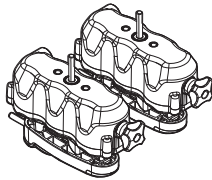

+		+	MAX 7kg / 15lb	OR	MAX 7kg / 15lb
YELO 4 NS	x		3,2kg / 7 lb		x4		x2
					MAX 28kg / 62 lb		
YELO 6 NS	x		3,9kg / 8.5 lb		x6		x4
					MAX 42kg / 92 lb		

OPTIONAL KIT
Art. 000121800000