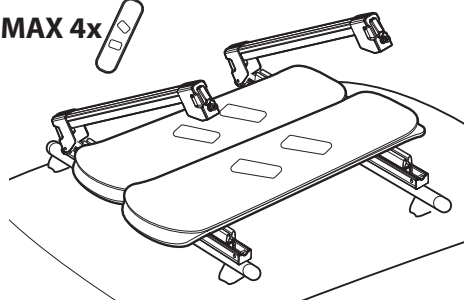

## ④ — YELO 4 NS / YELO 6 NS

**NO!**

**OK**

		+		+	 MAX 7kg / 15lb	OR	 MAX 7kg / 15lb
<b>YELO 4 NS</b>	x		3,2kg / 7 lb		x4		x2
					MAX 28kg / 62 lb		
<b>YELO 6 NS</b>	x		3,9kg / 8.5 lb		x6		x4
					MAX 42kg / 92 lb		