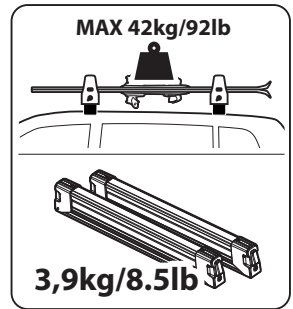

# YELO 6 NS

MAX 6x

MAX 4x

## ④ — YELO 4 NS / YELO 6 NS

**NO!**

**OK**

		+		+	 MAX 7kg / 15lb	OR	 MAX 7kg / 15lb
<b>YELO 4 NS</b>	x		3,2kg / 7 lb		x4		x2
					MAX 28kg / 62 lb		
<b>YELO 6 NS</b>	x		3,9kg / 8.5 lb		x6		x4
					MAX 42kg / 92 lb		