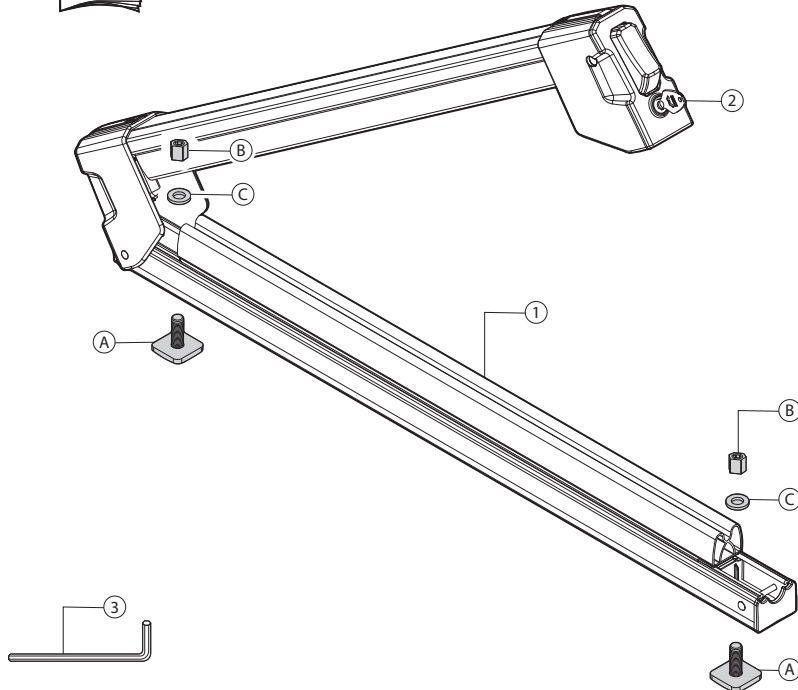

## YELO 4 NS YELO 6 NS

IT	Istruzioni di montaggio	LV	Pritvirtinimo instrukcijas
EN	Fitting instructions	NL	Instrukcja montażu
DE	Montageanleitung	NO	Monteringsveiledning
FR	Instructions de montage	PL	Instrukcja montażu
ES	Instrucciones de montaje	PT	Instruções de Montagem
CS	Návod na montáž	RO	Instrucțiuni de montare
DA	Monteringsvejledning	RU	Инструкции по установке
EL	Οδηγίες συναρμολόγησης	SK	Návod na montáž
ET	Paigaldusjuhend	SL	Navodila za pritrjevanje
FI	Asennusohje	SV	Monteringsanvisning
HR	Uputa za sastavljanje	TK	Uydurma talimat
HU	A felszerelés módja	ZH	裝修指導
LT	Stiprināšanas instrukcija	AR	تعليمات التجميع

Made in Italy

N°	IT)Componenti (Inclusi) EN)Components (Included) FR)Composants (Compris)	DE)Die Komponenten (im Lieferumfang enthalten) ES)Componentes (Incluido)	Q.
1			2
2	 XXXX		2
3	 6mm - 0,3"		1

N°	IT)Ricambi (A Richiesta) EN)Spare Parts (Made to order) FR)Pièces de rechange (Sur commande)	DE)E Teile (auf Anfrage) ES)Piezas de recambio (Previa solicitud)	Codice-Code-Código	Q.
A	 M6  17mm / 0.6"		700015300000	4
B				4
C	 Ø6x12			4
3	 6mm - 0,3"		700023700000	1
2	 XXXX		700010300000	2