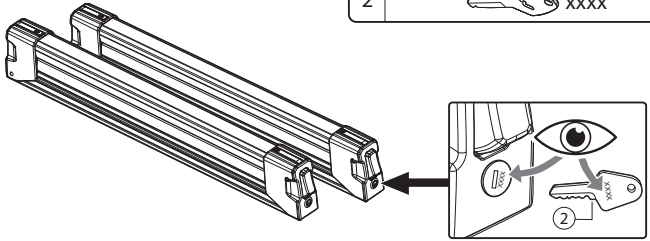

## YELO 4 NS YELO 6 NS

IT	Istruzioni di montaggio	LV	Pritvirtinimo instrukcijas
EN	Fitting instructions	NL	Instrukcja montażu
DE	Montageanleitung	NO	Monteringsveiledning
FR	Instructions de montage	PL	Instrukcja montażu
ES	Instrucciones de montaje	PT	Instruções de Montagem
CS	Návod na montáž	RO	Instrucțiuni de montare
DA	Monteringsvejledning	RU	Инструкции по установке
EL	Οδηγίες συναρμολόγησης	SK	Návod na montáž
ET	Paigaldusjuhend	SL	Navodila za pritrjevanje
FI	Asennusohje	SV	Monteringsanvisning
HR	Uputa za sastavljanje	TK	Uydurma talimat
HU	A felszerelés módja	ZH	裝修指導
LT	Stiprināšanas instrukcija	AR	تعليمات التجميع

Made in Italy

N°	IT)Componenti (Inclusi) EN)Components (Included) FR)Composants (Compris)	DE)Die Komponenten (im Lieferumfang enthalten) ES)Componentes (Incluido)	Q.
1			2
2	 XXXX		2
3	 6mm - 0,3"		1

N°	IT)Ricambi (A Richiesta) EN)Spare Parts (Made to order) FR)Pièces de rechange (Sur commande)	DE)E Teile (auf Anfrage) ES)Piezas de recambio (Previa solicitud)	Codice-Code-Código	Q.
A	 M6  17mm / 0.6"		700015300000	4
B				4
C	 Ø6x12			4
3	 6mm - 0,3"		700023700000	1
2	 XXXX		700010300000	2