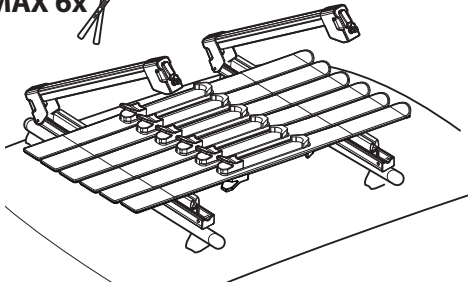

YELO 6 NS

MAX 6x