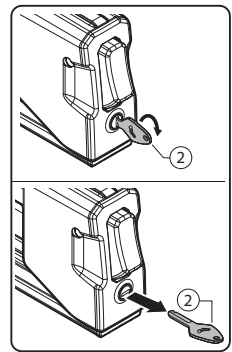

## ④ — YELO 4 NS / YELO 6 NS

**NO!**

**OK**

		+		+	 MAX 7kg / 15lb	OR	 MAX 7kg / 15lb
<b>YELO 4 NS</b>	x		3,2kg / 7 lb		x4		x2
					MAX 28kg / 62 lb		
<b>YELO 6 NS</b>	x		3,9kg / 8.5 lb		x6		x4
					MAX 42kg / 92 lb		