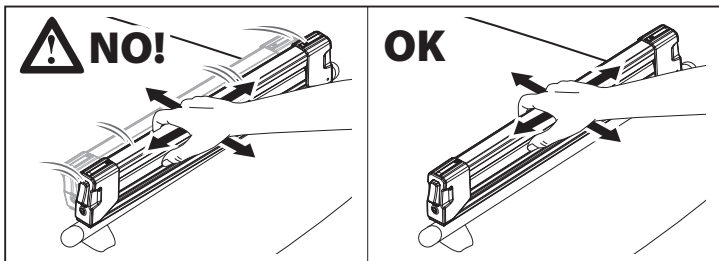

②—YELO 4 NS / YELO 6 NS

X2