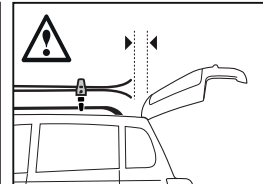

+		+	MAX 7kg / 15lb	OR	MAX 7kg / 15lb
YELO 4 NS	x		3,2kg / 7 lb		x4		x2
					MAX 28kg / 62 lb		
YELO 6 NS	x		3,9kg / 8.5 lb		x6		x4
					MAX 42kg / 92 lb		

OPTIONAL KIT
Art. 000121800000