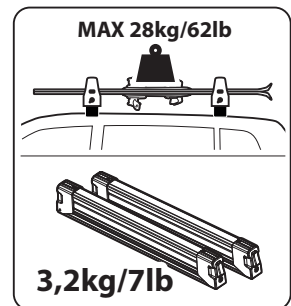

# YELO 6 NS

MAX 6x

MAX 4x

## ④ — YELO 4 NS / YELO 6 NS

**NO!**

**OK**

		+		+	 MAX 7kg / 15lb	OR	 MAX 7kg / 15lb
<b>YELO 4 NS</b>	x		3,2kg / 7 lb		x4		x2
					MAX 28kg / 62 lb		
<b>YELO 6 NS</b>	x		3,9kg / 8.5 lb		x6		x4
					MAX 42kg / 92 lb		