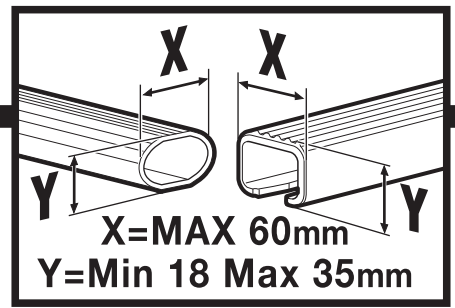

 **320**

 **400**

 **460**

 **580**

- GB** Fitting instructions
- D** Montageanleitung
- F** Instructions de montage
- NL** Montage-instructies
- I** Istruzioni per il montaggio
- E** Instrucciones de montaje
- PT** Instruções de Montagem
- S** Monteringsanvisning
- FIN** Asennusohje
- EST** Paigaldusjuhend
- LAT** Stiprināšanas instrukcija
- LIT** Pritvirtinimo instrukcijos
- PL** Instrukcja montażu
- RU** Инструкции по установке
- CZ** Návod na montáž
- SK** Návod na montáž
- SLO** Navodila za pritrjevanje
- HR** Uputa za sastavljanje
- HU** A felszerelés módja
- GR** Οδηγίες συναρμολόγησης
- N** Monteringsanvisning
- DK** Monteringsvejledning

Model	 <b>320</b>	 <b>400</b>	 <b>460</b>	 <b>580</b>
	50	75	75	75
	9	12	15	20
Fixing				

<b>320 MAX 50 Kg</b>	<b>400/460/580 MAX 75 Kg</b>
--------------------------	----------------------------------

# 320/400/460/580