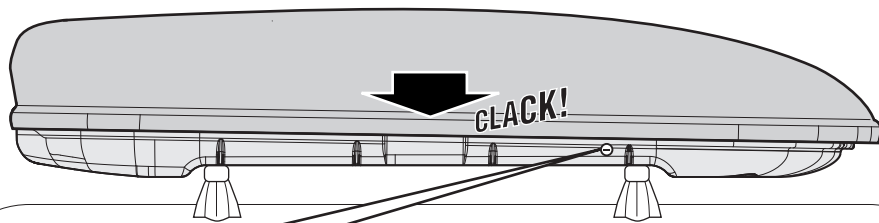

# 400/460/580

**320  
MAX 50 Kg**

**400/460/580  
MAX 75 Kg**

\* 320 = 9 Kg    400 = 12 Kg    460 = 15 Kg    580 = 20 Kg

**OK**

Cod. istr.	Data	Creato da	Approvata da
100034200001	03/07/2012	EL	AS

Via 8 Marzo, 3 - Z.I. Corte tegge  
42025 CAVRIAGO (RE) ITALY  
Tel. +39-0522/942840 r.a. - 942798  
Fax +39-0522/942948