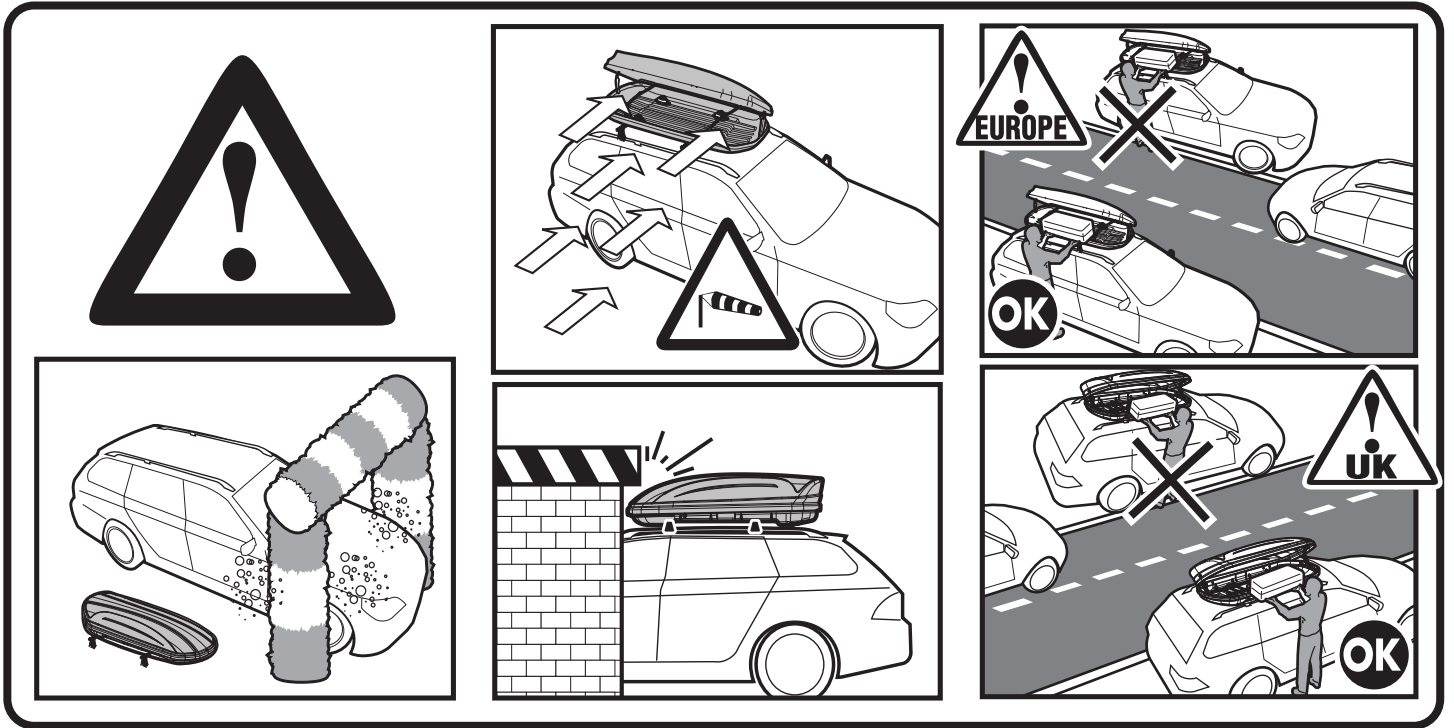

# 400/460/580

**320  
MAX 50 Kg**

**400/460/580  
MAX 75 Kg**

\* 320 = 9 Kg    400 = 12 Kg    460 = 15 Kg    580 = 20 Kg

**OK**

Cod. istr.	Data	Creato da	Approvata da
100034200001	03/07/2012	EL	AS

Via 8 Marzo, 3 - Z.I. Corte tegge  
42025 CAVRIAGO (RE) ITALY  
Tel. +39-0522/942840 r.a. - 942798  
Fax +39-0522/942948