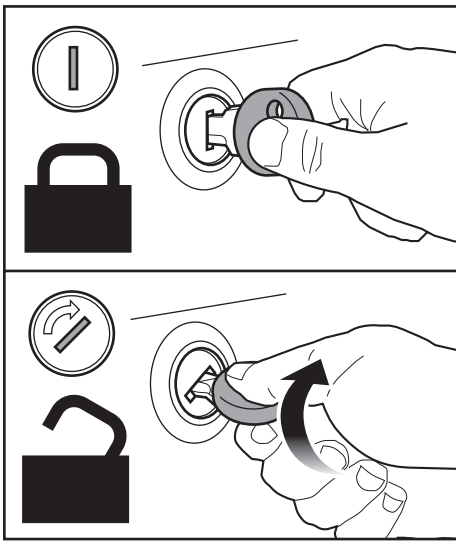

# 400/460/580

**320  
MAX 50 Kg**

**400/460/580  
MAX 75 Kg**

\* 320 = 9 Kg    400 = 12 Kg    460 = 15 Kg    580 = 20 Kg

**OK**

Cod. istr.	Data	Creato da	Approvata da
100034200001	03/07/2012	EL	AS

Via 8 Marzo, 3 - Z.I. Corte tegge  
42025 CAVRIAGO (RE) ITALY  
Tel. +39-0522/942840 r.a. - 942798  
Fax +39-0522/942948