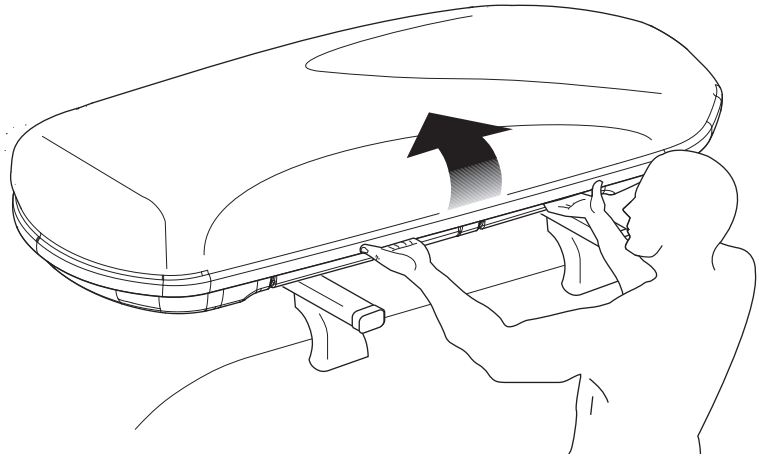

# 400/460/580

**320  
MAX 50 Kg**

**400/460/580  
MAX 75 Kg**

\* 320 = 9 Kg    400 = 12 Kg    460 = 15 Kg    580 = 20 Kg

**OK**

Cod. istr.	Data	Creato da	Approvata da
100034200001	03/07/2012	EL	AS

Via 8 Marzo, 3 - Z.I. Corte tegge  
42025 CAVRIAGO (RE) ITALY  
Tel. +39-0522/942840 r.a. - 942798  
Fax +39-0522/942948