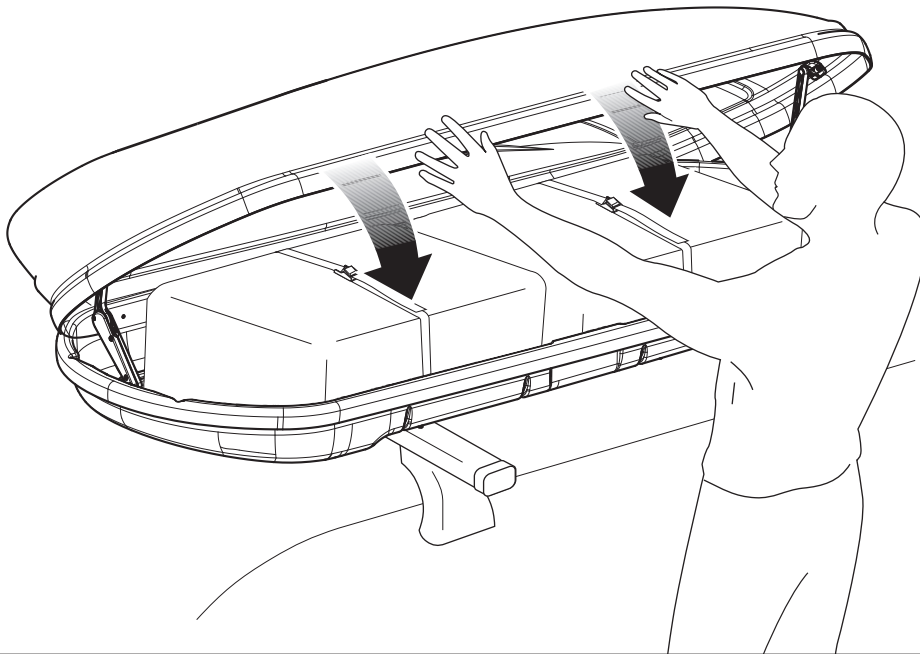

# 400/460/580

**320  
MAX 50 Kg**

**400/460/580  
MAX 75 Kg**

\* 320 = 9 Kg    400 = 12 Kg    460 = 15 Kg    580 = 20 Kg

**OK**

Cod. istr.	Data	Creato da	Approvata da
100034200001	03/07/2012	EL	AS

Via 8 Marzo, 3 - Z.I. Corte tegge  
42025 CAVRIAGO (RE) ITALY  
Tel. +39-0522/942840 r.a. - 942798  
Fax +39-0522/942948