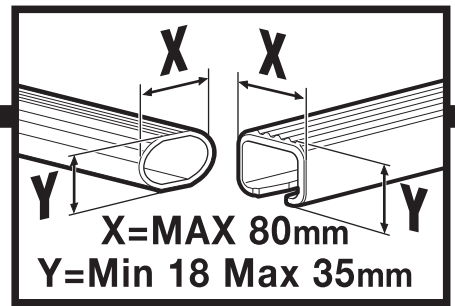

N.	- I Componenti (Inclusi) - GB Components (Included) - F Composants (Comprises) - DE Die Komponenten (im Lieferumfang enthalten) - E Componentes (Incluido) - RU Компоненты (в комплекте)	Q.
1		1
2	SX	1
3	DX	1
4		4
5		4
6		4
7		4
8		4

N.	- I Ricambi (A Richiesta) - GB Spare Parts (Made to order) - F Pièces de rechange (Sur commande) - DE Teile (auf Anfrage) - E Piezas de recambio (Previa solicitud) - RU Запасные части (по запросу)	Q.	Codice Code Code Code Código код
2	SX	1	700000100000
3	DX	1	700000200000
4		1	700000700000
5		1	700000500000
6		1	700000600000
7		1	700000900000
8		1	700001000000
13	XXXX	1	700001200000
A		1	700000800000
B		1	700001100000