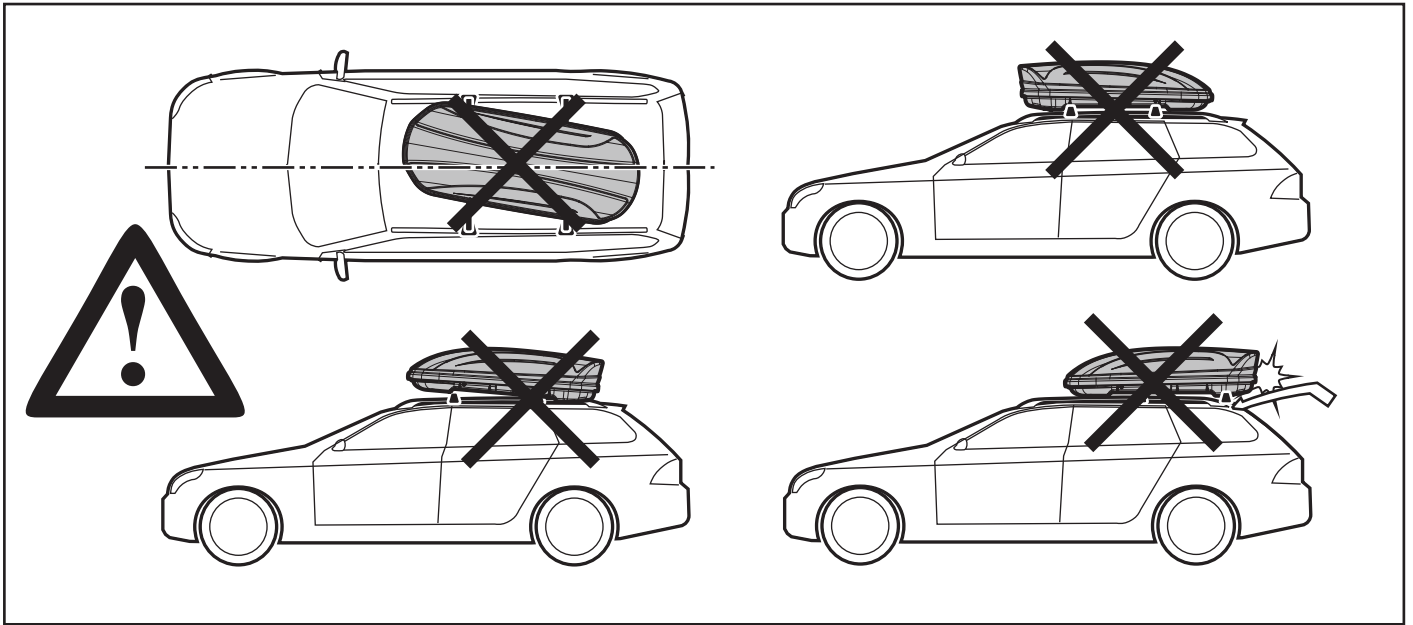

# 400/460/580

**320  
MAX 50 Kg**

**400/460/580  
MAX 75 Kg**

\* 320 = 9 Kg    400 = 12 Kg    460 = 15 Kg    580 = 20 Kg

**OK**

Cod. istr.	Data	Creato da	Approvata da
100034200001	03/07/2012	EL	AS

Via 8 Marzo, 3 - Z.I. Corte tegge  
42025 CAVRIAGO (RE) ITALY  
Tel. +39-0522/942840 r.a. - 942798  
Fax +39-0522/942948