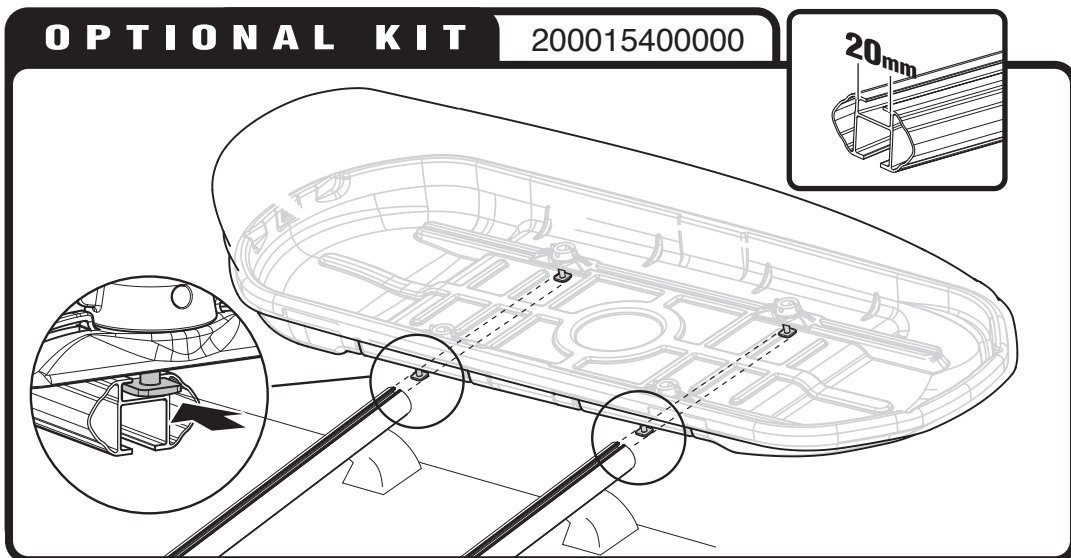

# 400/460/580

**320  
MAX 50 Kg**

**400/460/580  
MAX 75 Kg**

\* 320 = 9 Kg    400 = 12 Kg    460 = 15 Kg    580 = 20 Kg

**OK**

Cod. istr.	Data	Creato da	Approvata da
100034200001	03/07/2012	EL	AS

Via 8 Marzo, 3 - Z.I. Corte tegge  
42025 CAVRIAGO (RE) ITALY  
Tel. +39-0522/942840 r.a. - 942798  
Fax +39-0522/942948