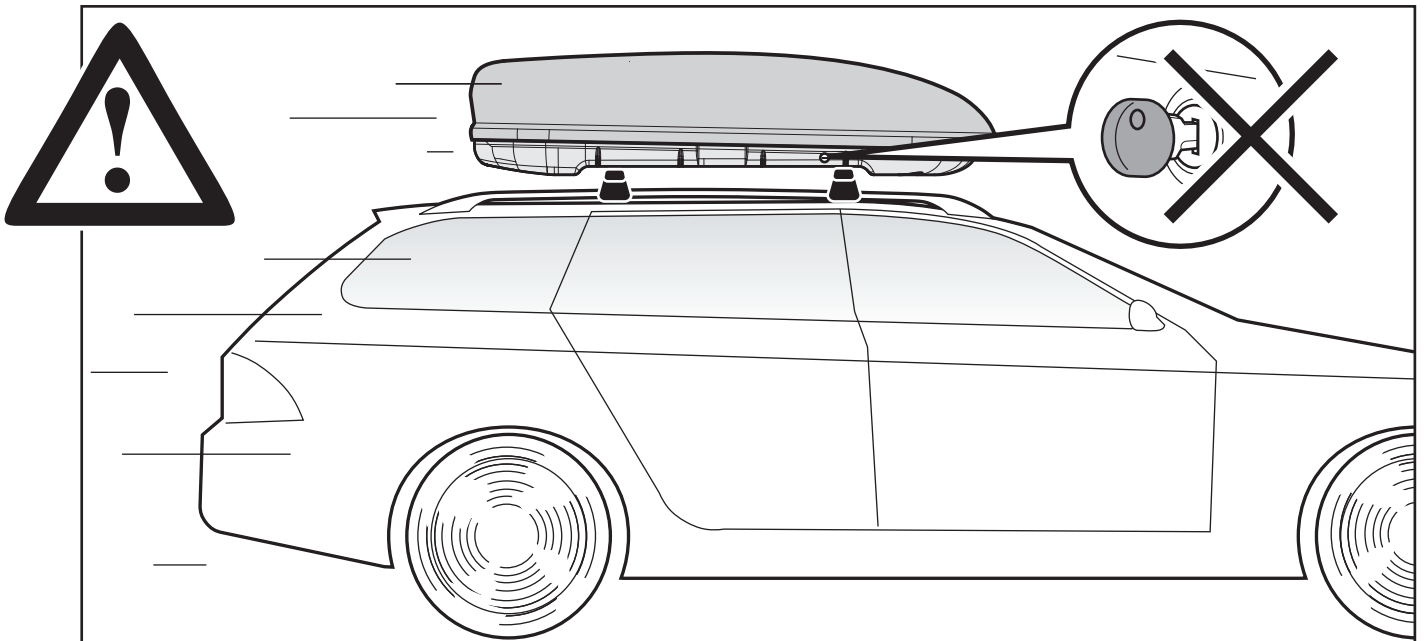

# 400/460/580

**320  
MAX 50 Kg**

**400/460/580  
MAX 75 Kg**

\* 320 = 9 Kg    400 = 12 Kg    460 = 15 Kg    580 = 20 Kg

**OK**

Cod. istr.	Data	Creato da	Approvata da
100034200001	03/07/2012	EL	AS

Via 8 Marzo, 3 - Z.I. Corte tegge  
42025 CAVRIAGO (RE) ITALY  
Tel. +39-0522/942840 r.a. - 942798  
Fax +39-0522/942948