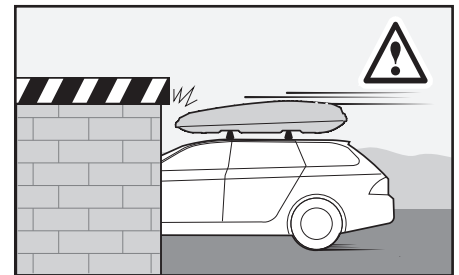

**MAX  
LOADING =**

\* Mania/Marathon/Venom 400: 15kg/33lb  
Mania/Marathon/Venom 460: 17kg/37.5lb

**MANIA**  
Max 75kg / 165lb

**MARATHON/VENOM**  
Max 50kg / 110lb

N		Q
11	 XXXX	2

**Optional kit 00012460000**