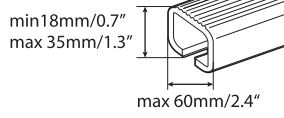

**U-BOLT
fixing**