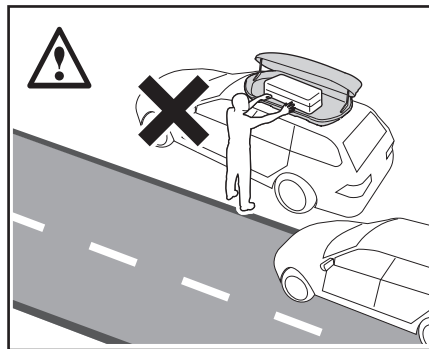

**MAX  
LOADING =**

\* Mania/Marathon/Venom 400: 15kg/33lb  
Mania/Marathon/Venom 460: 17kg/37.5lb

**MANIA**  
Max 75kg / 165lb

**MARATHON/VENOM**  
Max 50kg / 110lb

N		Q
11	 XXXX	2

**Optional kit 00012460000**