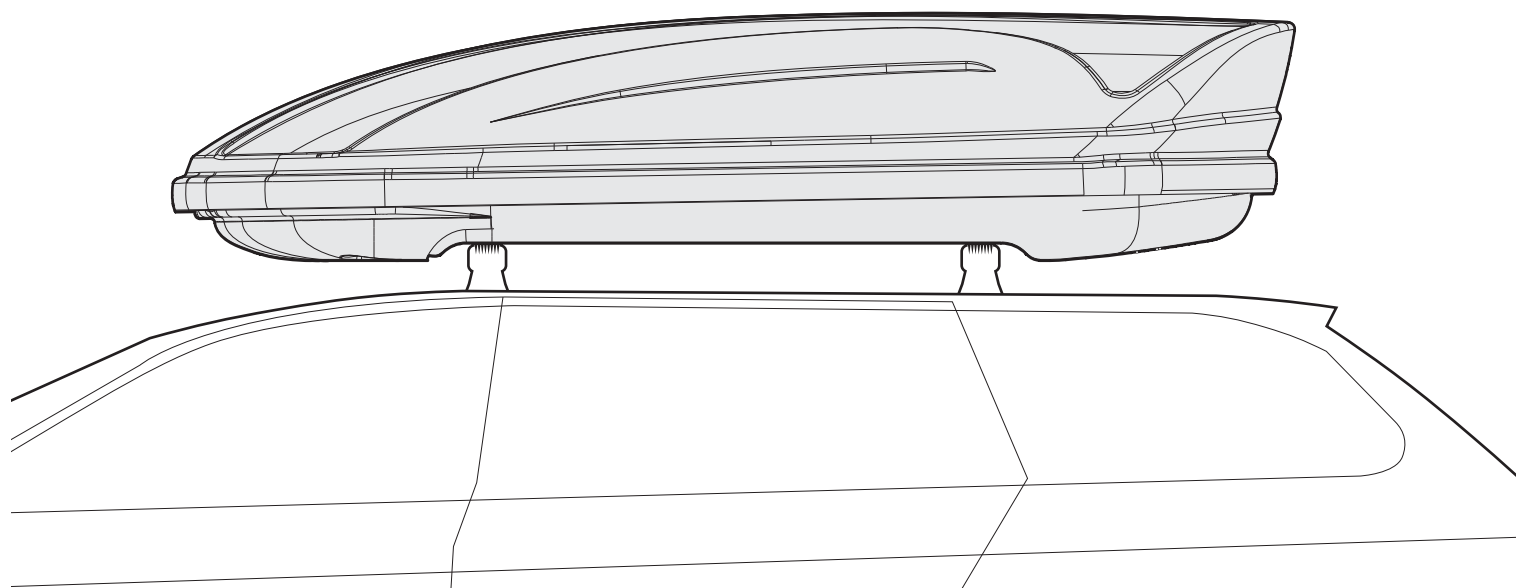

MANIA 400/460 MARATHON 400/460 VENOM 400/460

IT Istruzioni di montaggio

EN Fitting instructions

DE Montageanleitung

FR Instructions de montage

ES Instrucciones de montaje

BG инструкции за сглобяване

CS Návod na montáž

DA Monteringsvejledning

EL Οδηγίες συναρμολόγησης

ET Paigaldusjuhend

FI Asennusohje

HR Uputa za sastavljanje

HU A felszerelés módja

LT Pritvirtinimo instrukcijos

LV Stiprināšanas instrukcija

NL Instrukcja montażu

NO Monteringsveiledning

PL Instrukcja montażu

PT Instruções de Montagem

RO Instrucțiuni de montare

RU Инструкции по установке

SK Návod na montáž

SL Navodila za pritrjevanje

SV Monteringsanvisning

TK Uydurma talimat

ZH 裝修指導

AR تعليمات التحميل

Made in Italy