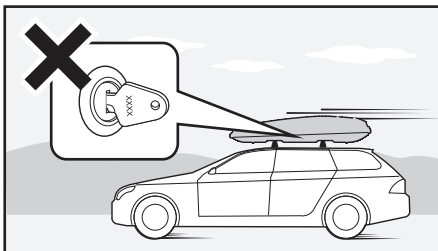

**MAX  
LOADING =**

\* Mania/Marathon/Venom 400: 15kg/33lb  
Mania/Marathon/Venom 460: 17kg/37.5lb

**MANIA**  
Max 75kg / 165lb

**MARATHON/VENOM**  
Max 50kg / 110lb

N		Q
11	 XXXX	2

**Optional kit 00012460000**