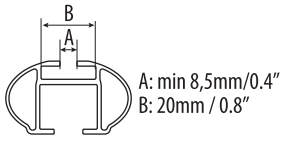

**T-SYSTEM
fixing**