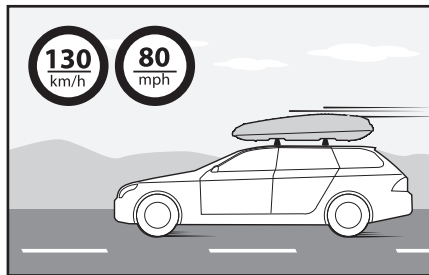

**MAX  
LOADING =**

\* Mania/Marathon/Venom 400: 15kg/33lb  
Mania/Marathon/Venom 460: 17kg/37.5lb

**MANIA**  
Max 75kg / 165lb

**MARATHON/VENOM**  
Max 50kg / 110lb

N		Q
11	 XXXX	2

**Optional kit 00012460000**