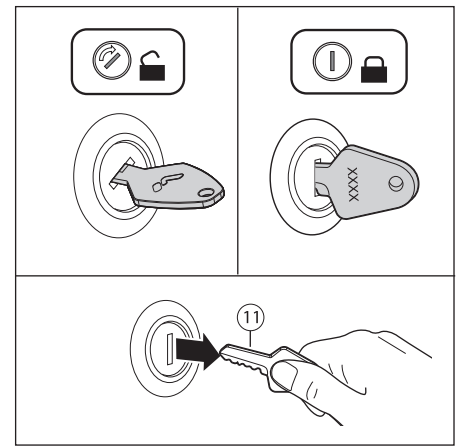

**MAX  
LOADING =**

\* Mania/Marathon/Venom 400: 15kg/33lb  
Mania/Marathon/Venom 460: 17kg/37.5lb

**MANIA**  
Max 75kg / 165lb

**MARATHON/VENOM**  
Max 50kg / 110lb

N		Q
11	 XXXX	2

**Optional kit 00012460000**