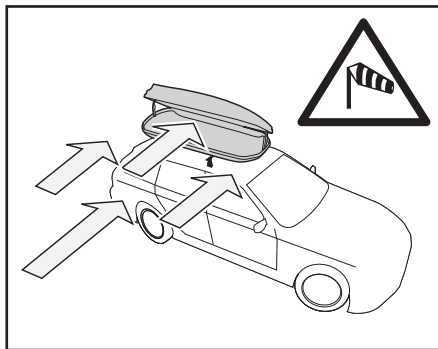

**MAX  
LOADING =**

\* Mania/Marathon/Venom 400: 15kg/33lb  
Mania/Marathon/Venom 460: 17kg/37.5lb

**MANIA**  
Max 75kg / 165lb

**MARATHON/VENOM**  
Max 50kg / 110lb

N		Q
11	 XXXX	2

**Optional kit 00012460000**