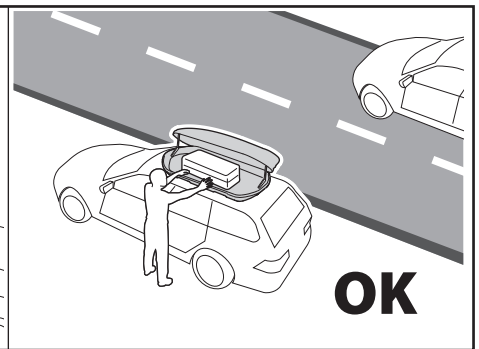

**MAX  
LOADING =**

\* Mania/Marathon/Venom 400: 15kg/33lb  
Mania/Marathon/Venom 460: 17kg/37.5lb

**MANIA**  
Max 75kg / 165lb

**MARATHON/VENOM**  
Max 50kg / 110lb

N		Q
11	 XXXX	2

**Optional kit 00012460000**