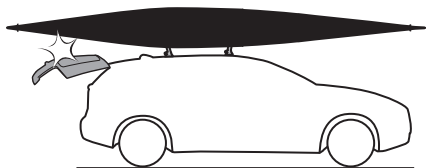

i

6,8 kg
15 lbs

Max 34 kg
75 lbs

i