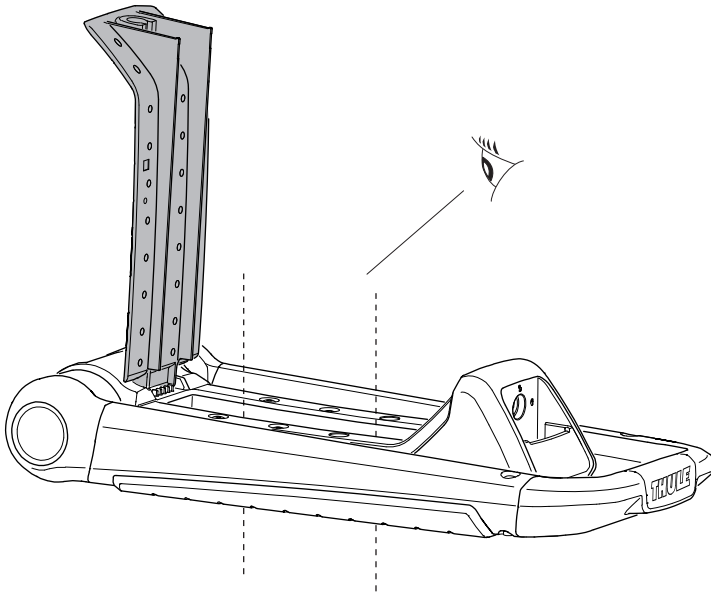

Thule WingBar  
Thule AeroBlade

Thule AeroBar

Thule SlideBar

Thule ProBar

Thule SquareBar

+ Thule SquareBar  
Adapter  
8897

**i**

6,8 kg  
15 lbs

Max 34 kg  
75 lbs

**i**

1

A

B

**i**

Thule WingBar Evo, Thule WingBar, Thule AeroBlade, Thule AeroBar, Thule ProBar, Thule SlideBar

**2-4,  
8-15**

+

+

Thule SquareBar

**5-15**

2

 x4

 THULE  
WingBar Evo

 THULE WingBar  
THULE AeroBlade