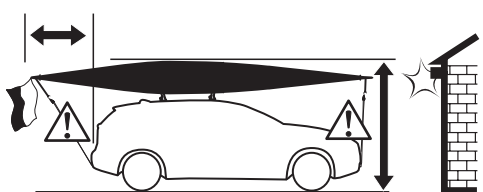

i

6,8 kg
15 lbs

Max 34 kg
75 lbs

i