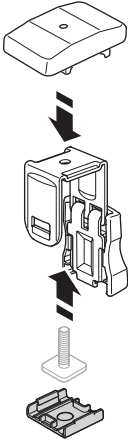

- HR/BIH** Krovni nosač kajaka  
**RO** Suport pentru caiac montat pe acoperiș  
**HU** Tetőre szerelhető kajakszállító  
**EL** Σχάρα οροφής για κаяκάκ  
**TR** Araç üstüne bağlanan kayak taşıyıcı

**HE** מנשא קייק לגג הרכב  
**AR** حامل مثبت على السقف للسيارة

Max 34 kg  
75 lbs

**i**

1

A

B

**i**

Thule WingBar Evo, Thule WingBar, Thule AeroBlade, Thule AeroBar, Thule ProBar, Thule SlideBar

**2-4,  
8-15**

+

+

Thule SquareBar

**5-15**

2

 x4

 THULE  
WingBar Evo

 THULE WingBar  
THULE AeroBlade

3

4

5

THULE  
SquareBar

Thule SquareBar  
Adapter 8897

x4

A

B