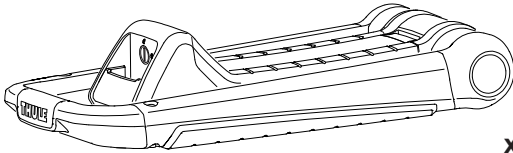

1. **EN** Roof mounted kayak carrier
   DE Kajakträger zur Dachmontage
   FR Porte-kayak
   NL Kajakdrager
   IT Porta kayak da installare sul tetto
   ES Portakayak de techo
   PT Suporte de caiaques para montagem no tejadilho
   SV Takmonterad kajakhållare
   DK Tagmonteret kajakholder
   NO Takmontert kajakkstativ
   FI Katolle asennettava kajakkiline
   ET Katusele paigaldatav süstahoidik
   LV Uz jumta uzstādāms kajaku turētājs
   LT Ant stogo tvirtinamas baidarių laikiklis
   UK Кріплення для перевезення каяків на даху
   BG Багажник за каяк, монтиран върху покрива
   CS Nosič kajaků pro montáž na střechu
   SK Strešný nosič kajakov
   PL Uchwyt na kajak montowany na dachu
   RU Крепление для каяка
   SL Strešni nosilec za kajak

1. **HR/BIH** Krovni nosač kajaka
   RO Suport pentru caiac montat pe acoperiș
   HU Tetőre szerelhető kajakszállító
   EL Σχάρα οροφής για κаяκάκ
   TR Araç üstüne bağlanan kayak taşıyıcı

HE מנשא קייק לגג הרכב
AR حامل مثبت على السقف للسيارة

1. **ZH** 頂置皮艇托架
   JA ルーフマウント型カヤックキャリア
   KO 루프 장착 카약 캐리어
   TH โครมยึดเรือคายัคแบบติดตั้งบนหลังคา

CITY CRASH

Complies with ISO norm

x2

x2

x4

x2

x2

x4

x4

x2

x2

x2

x2

x2

x2

Thule WingBar Evo

Thule WingBar
Thule AeroBlade

Thule AeroBar

Thule SlideBar

Thule ProBar

Thule SquareBar

+ Thule SquareBar
Adapter
8897