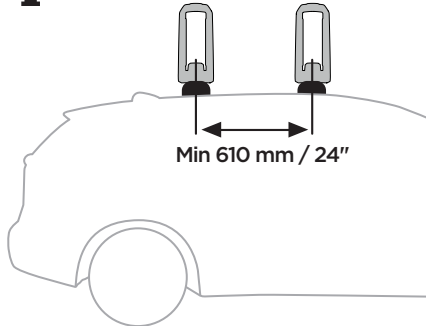

i

6,8 kg
15 lbs

Max 34 kg
75 lbs

i