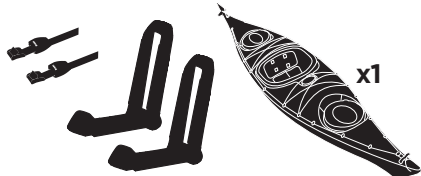

Thule WingBar  
Thule AeroBlade

Thule AeroBar

Thule SlideBar

Thule ProBar

Thule SquareBar

+ Thule SquareBar  
Adapter  
8897

**i**

6,8 kg  
15 lbs

Max 34 kg  
75 lbs

**i**

1

A

B

**i**

Thule WingBar Evo, Thule WingBar, Thule AeroBlade, Thule AeroBar, Thule ProBar, Thule SlideBar

**2-4,  
8-15**