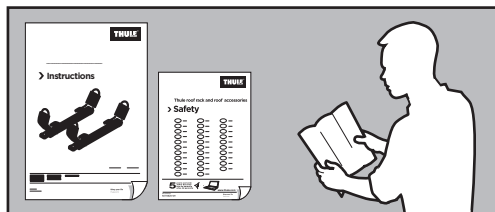

# ➤ Instructions

Kayak Carrier

**CITY CRASH**

Complies with ISO norm

**898000**

C.20151030  
501-8054-05

Bring your life  
thule.com

- EN** Only a few turns  
**DE** Nur wenige Umdrehungen  
**FR** Quelques tours uniquement  
**NL** Slechts enkele slagen  
**IT** Solo qualche giro  
**ES** Sólo algunas vueltas  
**PT** Apenas algumas voltas  
**SV** Endast några varv  
**DK** Kun nogle få omgange  
**NO** Bare noen få omdreininger  
**FI** Vain muutama kierros  
**ET** Ainult mõni pööre  
**LV** Tikai daži apgriezieni  
**LT** Tik keli pasukimai  
**PL** Wystarczy kilka obrotów  
**RU** Только несколько оборотов  
**UK** Лише декілька обертів  
**BG** Само няколко завъртания  
**CS** Pouze několik otáček  
**SK** Len niekoľko otáčok  
**SL** Le nekaj obratov  
**HR/BiH** Samo nekoliko okreta  
**RO** Doar câteva rotiri  
**HU** Csak néhány fordítás  
**EL** Μόνο λίγες περιστροφές  
**TR** Yalnızca birkaç tur