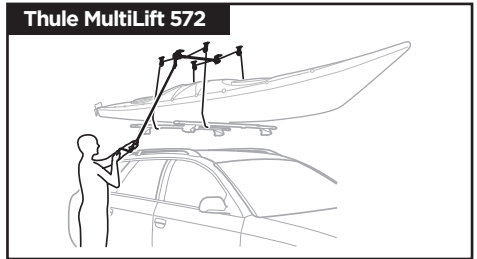

<b>Thule Strap 521</b>	1 x 275 cm
<b>Thule Strap 522</b>	1 x 400 cm
<b>Thule Strap 523</b>	2 x 400 cm
<b>Thule Strap 524</b>	2 x 275 cm
<b>Thule Strap 551</b>	2 x 600 cm

**Thule One-Key System**

<b>544</b>	(x4)
<b>596</b>	(x6)
<b>588</b>	(x8)
<b>452</b>	(x12)