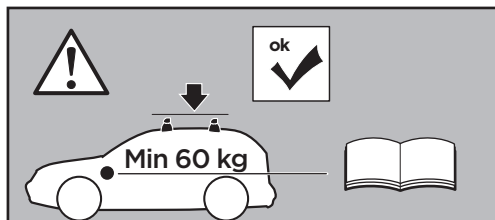

# ➤ Instructions

Kayak Carrier

**CITY CRASH**

Complies with ISO norm

**898000**

C.20151030  
501-8054-05

Bring your life  
thule.com

- EN** Only a few turns  
**DE** Nur wenige Umdrehungen  
**FR** Quelques tours uniquement  
**NL** Slechts enkele slagen  
**IT** Solo qualche giro  
**ES** Sólo algunas vueltas  
**PT** Apenas algumas voltas  
**SV** Endast några varv  
**DK** Kun nogle få omgange  
**NO** Bare noen få omdreininger  
**FI** Vain muutama kierros  
**ET** Ainult mõni pööre  
**LV** Tikai daži apgriezieni  
**LT** Tik keli pasukimai  
**PL** Wystarczy kilka obrotów  
**RU** Только несколько оборотов  
**UK** Лише декілька обертів  
**BG** Само няколко завъртания  
**CS** Pouze několik otáček  
**SK** Len niekoľko otáčok  
**SL** Le nekaj obratov  
**HR/BiH** Samo nekoliko okreta  
**RO** Doar câteva rotiri  
**HU** Csak néhány fordítás  
**EL** Μόνο λίγες περιστροφές  
**TR** Yalnızca birkaç tur