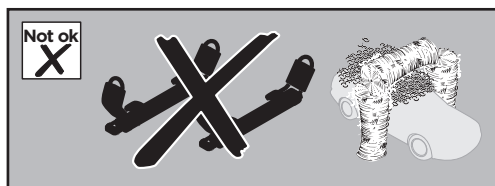

# ➤ Instructions

Kayak Carrier

**CITY CRASH**

Complies with ISO norm

**898000**

C.20151030  
501-8054-05

Bring your life  
thule.com

- EN** Only a few turns  
**DE** Nur wenige Umdrehungen  
**FR** Quelques tours uniquement  
**NL** Slechts enkele slagen  
**IT** Solo qualche giro  
**ES** Sólo algunas vueltas  
**PT** Apenas algumas voltas  
**SV** Endast några varv  
**DK** Kun nogle få omgange  
**NO** Bare noen få omdreininger  
**FI** Vain muutama kierros  
**ET** Ainult mõni pööre  
**LV** Tikai daži apgriezieni  
**LT** Tik keli pasukimai  
**PL** Wystarczy kilka obrotów  
**RU** Только несколько оборотов  
**UK** Лише декілька обертів  
**BG** Само няколко завъртания  
**CS** Pouze několik otáček  
**SK** Len niekoľko otáčok  
**SL** Le nekaj obratov  
**HR/BiH** Samo nekoliko okreta  
**RO** Doar câteva rotiri  
**HU** Csak néhány fordítás  
**EL** Μόνο λίγες περιστροφές  
**TR** Yalnızca birkaç tur