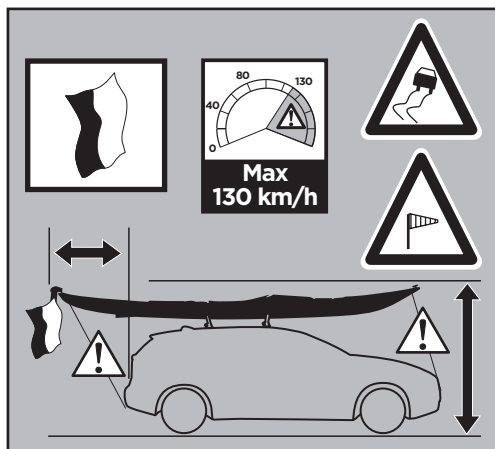

# ➤ Instructions

Kayak Carrier

**CITY CRASH**

Complies with ISO norm

**898000**

C.20151030  
501-8054-05

Bring your life  
thule.com

- EN** Only a few turns  
**DE** Nur wenige Umdrehungen  
**FR** Quelques tours uniquement  
**NL** Slechts enkele slagen  
**IT** Solo qualche giro  
**ES** Sólo algunas vueltas  
**PT** Apenas algumas voltas  
**SV** Endast några varv  
**DK** Kun nogle få omgange  
**NO** Bare noen få omdreininger  
**FI** Vain muutama kierros  
**ET** Ainult mõni pööre  
**LV** Tikai daži apgriezieni  
**LT** Tik keli pasukimai  
**PL** Wystarczy kilka obrotów  
**RU** Только несколько оборотов  
**UK** Лише декілька обертів  
**BG** Само няколко завъртания  
**CS** Pouze několik otáček  
**SK** Len niekoľko otáčok  
**SL** Le nekaj obratov  
**HR/BiH** Samo nekoliko okreta  
**RO** Doar câteva rotiri  
**HU** Csak néhány fordítás  
**EL** Μόνο λίγες περιστροφές  
**TR** Yalnızca birkaç tur