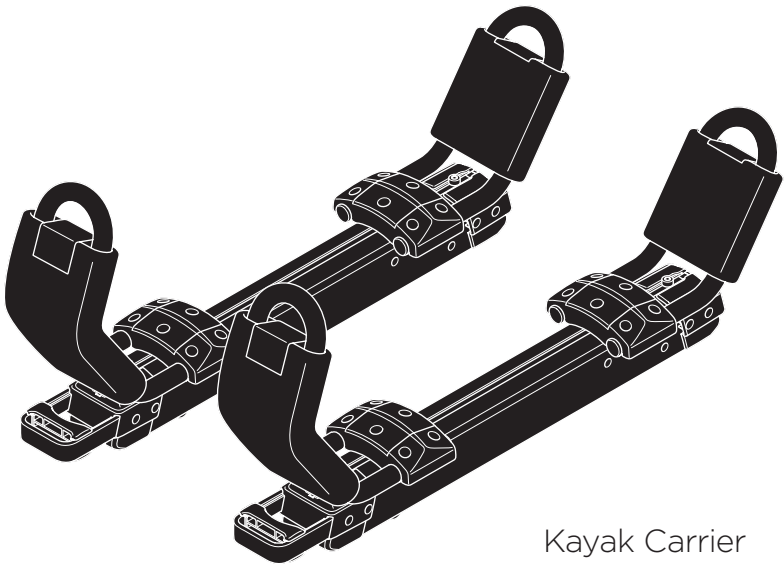

# Thule Hullavator Pro 898

# ➤ Instructions

Kayak Carrier

**CITY CRASH**

Complies with ISO norm

**898000**

C.20151030  
501-8054-05

Bring your life  
thule.com

- EN** Only a few turns  
**DE** Nur wenige Umdrehungen  
**FR** Quelques tours uniquement  
**NL** Slechts enkele slagen  
**IT** Solo qualche giro  
**ES** Sólo algunas vueltas  
**PT** Apenas algumas voltas  
**SV** Endast några varv  
**DK** Kun nogle få omgange  
**NO** Bare noen få omdreininger  
**FI** Vain muutama kierros  
**ET** Ainult mõni pööre  
**LV** Tikai daži apgriezieni  
**LT** Tik keli pasukimai  
**PL** Wystarczy kilka obrotów  
**RU** Только несколько оборотов  
**UK** Лише декілька обертів  
**BG** Само няколко завъртания  
**CS** Pouze několik otáček  
**SK** Len niekoľko otáčok  
**SL** Le nekaj obratov  
**HR/BiH** Samo nekoliko okreta  
**RO** Doar câteva rotiri  
**HU** Csak néhány fordítás  
**EL** Μόνο λίγες περιστροφές  
**TR** Yalnızca birkaç tur

<b>Thule Strap 521</b>	1 x 275 cm
<b>Thule Strap 522</b>	1 x 400 cm
<b>Thule Strap 523</b>	2 x 400 cm
<b>Thule Strap 524</b>	2 x 275 cm
<b>Thule Strap 551</b>	2 x 600 cm

**Thule One-Key System**

<b>544</b>	(x4)
<b>596</b>	(x6)
<b>588</b>	(x8)
<b>452</b>	(x12)