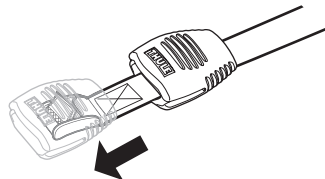

- HR/BIH** Krovni nosač kanua
RO Suport pentru canoe montat pe acoperiș
HU Tetőre szerelhető kenuszállító
EL Σχάρα οροφής για κανόε
TR Araç üstüne bağlanan kano taşıyıcı

גגון קאנו לגג הרכב **HE**
 حامل قاربي مركب على السطح **AR**

x4

3

4

x4

5

x4

6

x2