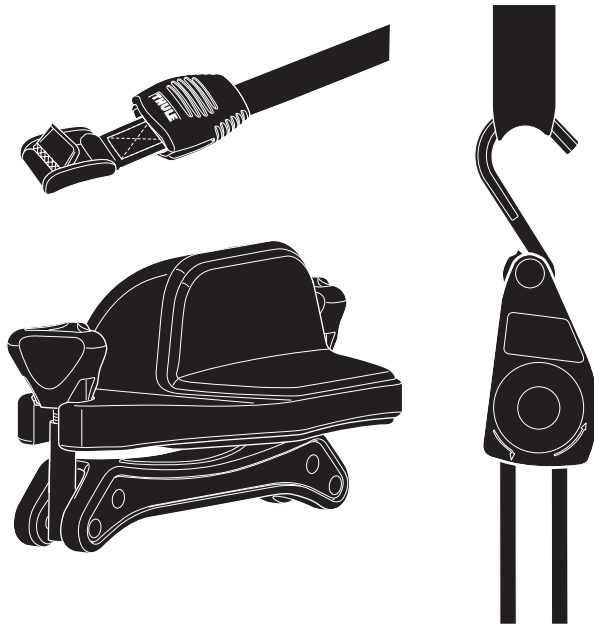

➤ Instructions

Thule Portage 819

- EN** Roof-mounted canoe carrier
DE Dachkanuträger
FR Porte-canoë de toit
NL Kanodrager voor op het dak
IT Portacanoè da tetto
ES Portacanoas de techo
PT Suporte para canoa montado no teto
SV Takmonterad hållare för kanot
DK Tagbøjle til kano
NO Takmontert kanotransportinnretning
FI Katolle asennettava kanoottiteline
ET Katusele paigaldatav kanuuhoidik
LV Uz jumta uzstādāms kanoe turētājs
LT Ant stogo tvirtinamas baidarių laikiklis
PL Uchwyt na kanoje montowany na dachu auta
RU Крепления для перевозки каноэ на крыше
UK Багажник у формі човна, що кріпиться на дах
BG Монтиран на покрива багажник за каяк
CS Nosič kánoe pro montáž na střechu
SK Nosič kanoe s montážou na strechu
SL Strešni nosilec za kanu

- HR/BIH** Krovni nosač kanua
RO Suport pentru canoe montat pe acoperiș
HU Tetőre szerelhető kenuszállító
EL Σχάρα οροφής για κανόε
TR Araç üstüne bağlanan kano taşıyıcı

גגון קאנו לגג הרכב **HE**
 حامل قاربي مركب على السطح **AR**

- ZH** 頂置獨木舟托架
JA ルーフマウント型カヌーキャリア
KO 루프 장착 카누 캐리어
TH โครงยึดเรือแคนูแบบติดตั้งบนหลังคา

CITY CRASH

Complies with ISO norm

i

Thule WingBar Evo

Thule WingBar/
Thule Aeroblade

SquareBar

Thule AeroBar