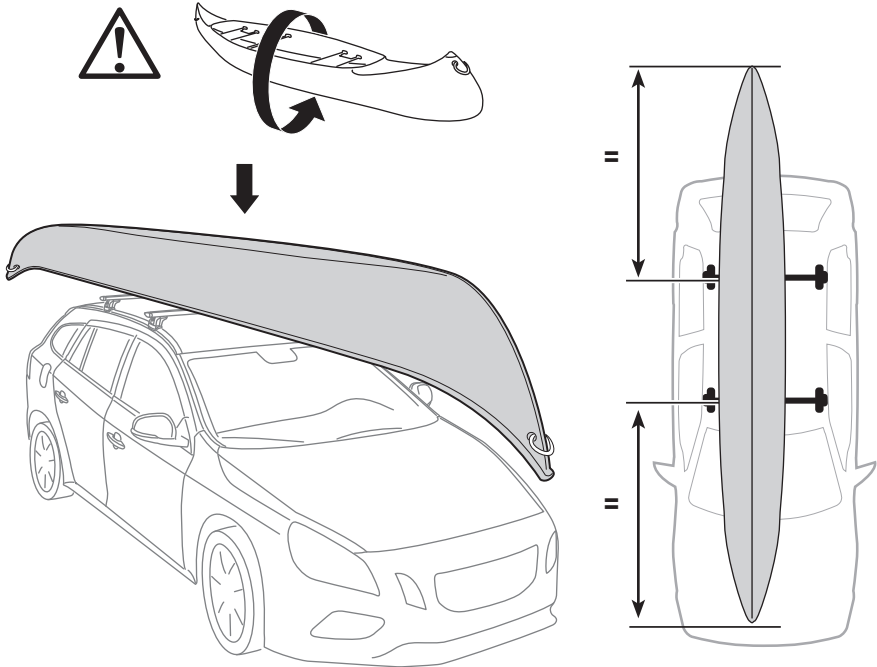

Thule ProBar

Max
45 kg
100 lbs

= 1.9 kg
4 lbs

= Max
68 kg
150 lbs

Max
130 km/h

i

1

2