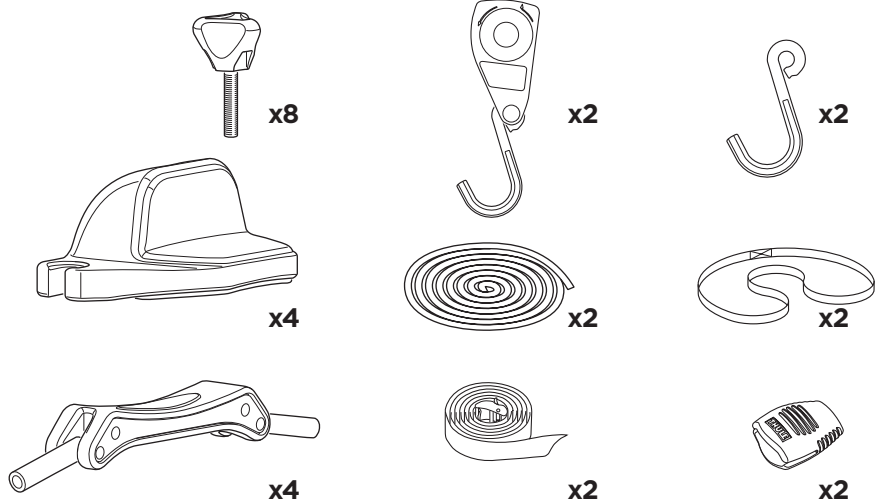

➤ Instructions

Thule Portage 819

- EN** Roof-mounted canoe carrier
DE Dachkanuträger
FR Porte-canoë de toit
NL Kanodrager voor op het dak
IT Portacanoè da tetto
ES Portacanoas de techo
PT Suporte para canoa montado no teto
SV Takmonterad hållare för kanot
DK Tagbøjle til kano
NO Takmontert kanotransportinnretning
FI Katolle asennettava kanoottiteline
ET Katusele paigaldatav kanuuhoidik
LV Uz jumta uzstādāms kanoe turētājs
LT Ant stogo tvirtinamas baidarių laikiklis
PL Uchwyt na kanoje montowany na dachu auta
RU Крепления для перевозки каноэ на крыше
UK Багажник у формі човна, що кріпиться на дах
BG Монтиран на покрива багажник за каяк
CS Nosič kánoe pro montáž na střechu
SK Nosič kanoe s montážou na strechu
SL Strešni nosilec za kanu

- HR/BIH** Krovni nosač kanua
RO Suport pentru canoe montat pe acoperiș
HU Tetőre szerelhető kenuszállító
EL Σχάρα οροφής για κανόε
TR Araç üstüne bağlanan kano taşıyıcı

גגון קאנו לגג הרכב **HE**
 حامل قاربي مركب على السطح **AR**

- ZH** 頂置獨木舟托架
JA ルーフマウント型カヌーキャリア
KO 루프 장착 카누 캐리어
TH โครงยึดเรือแคนูแบบติดตั้งบนหลังคา

CITY CRASH

Complies with ISO norm

i

Thule WingBar Evo

Thule WingBar/
Thule Aeroblade

SquareBar

Thule AeroBar