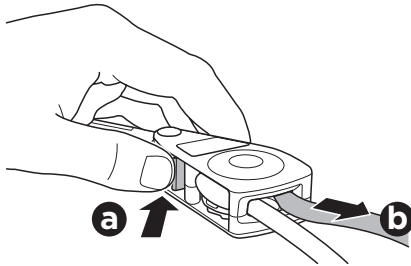

i

EN	Open	DK	Åbn	UK	Відкрити	EL	Άνοίγμα
DE	Öffnen	NO	Åpne	BG	Отваряне	TR	Aç
FR	Ouvert	FI	Auki	CS	Otvírání		فتح AR
NL	Openen	ET	Avatud	SK	Otváranie		פתח HE
IT	Aprire	LV	Atvert	SL	Odprite	ZH	开启
ES	Abrir	LT	Atidaryti	HR/BiH	Otvoreno	JA	開く
PT	Aberto	PL	Otwieranie	RO	Deschidere	KO	열기
SV	Öppna	RU	Открыть	HU	Nyitás	TH	เปิด